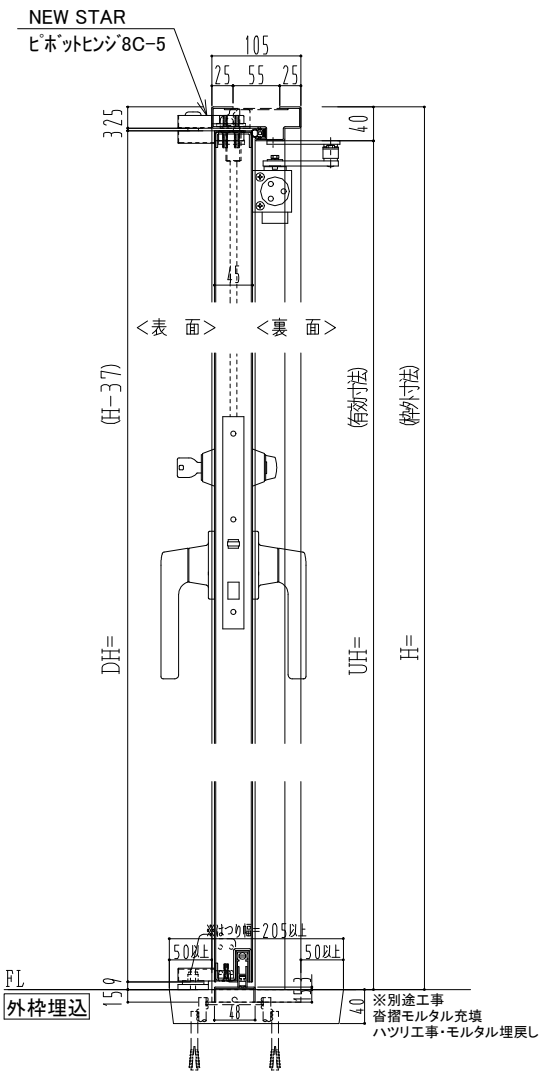

スチール枠

作図縮尺	
正面図	1/1
水平断面図	2.5/1
垂直断面図	2.5/1

○印の部分からは通気を遮断する事は出来ませんのでご注意ください。

SUNWIZZ	品名: スチールドア	型名: DST45 (V1.1)・片開-F3M-3方 ボトムタイプ	DST45-11KL3MBK-P-B1-2203
---------	------------	-----------------------------------	--------------------------