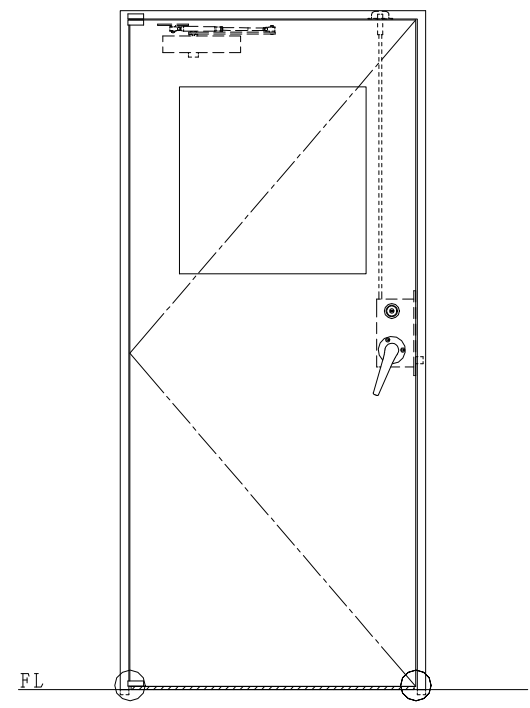

スチール枠

作図縮尺	
正面図	1/1
水平断面図	2.5/1
垂直断面図	2.5/1

○印の部分からは通気を遮断する事は出来ませんのでご注意ください。

SUNWIZZ	品名: スチールドア	型名: DST45 (V1.1)・片開-F3M-3方 ボトムタイプ	DST45-11KL3MBK-P-B1-2203
---------	------------	-----------------------------------	--------------------------