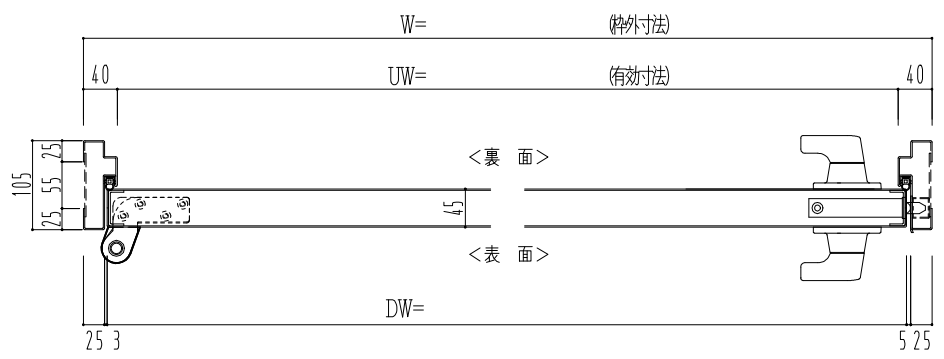

スチール枠

作図縮尺	
正面図	1/1
水平断面図	2.5/1
垂直断面図	2.5/1

○印の部分からは通気を遮断する事は出来ませんのでご注意ください。

SUNWIZZ	品名: スチールドア	型名: DST45 (V1.1)・片開-F3M-3方 ボトムタイプ	DST45-11KL3MBK-P-B1-2203
---------	------------	-----------------------------------	--------------------------