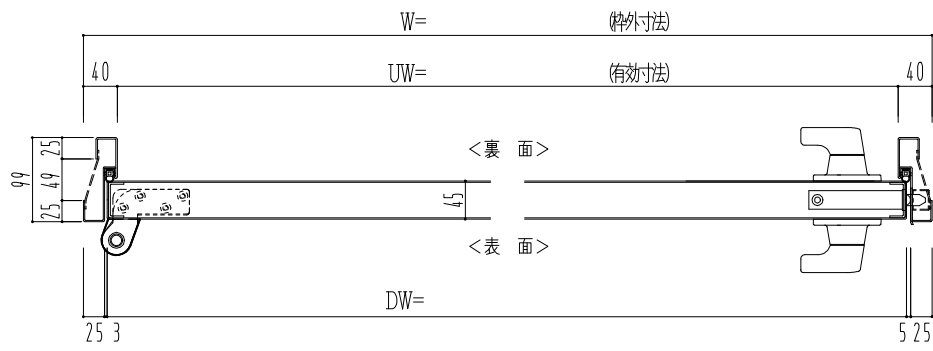

スチール枠

作図縮尺	
正面図	1/1
水平断面図	2.5/1
垂直断面図	2.5/1

○印の部分からは通気を遮断する事は出来ませんのでご注意ください。

SUNWIZZ	品名: スチールドア	型名: DST45 (V1.1)・片開-F3M-3方 ボトムタイプ	DST45-11KL3MBK-P-C1-2203
---------	------------	-----------------------------------	--------------------------