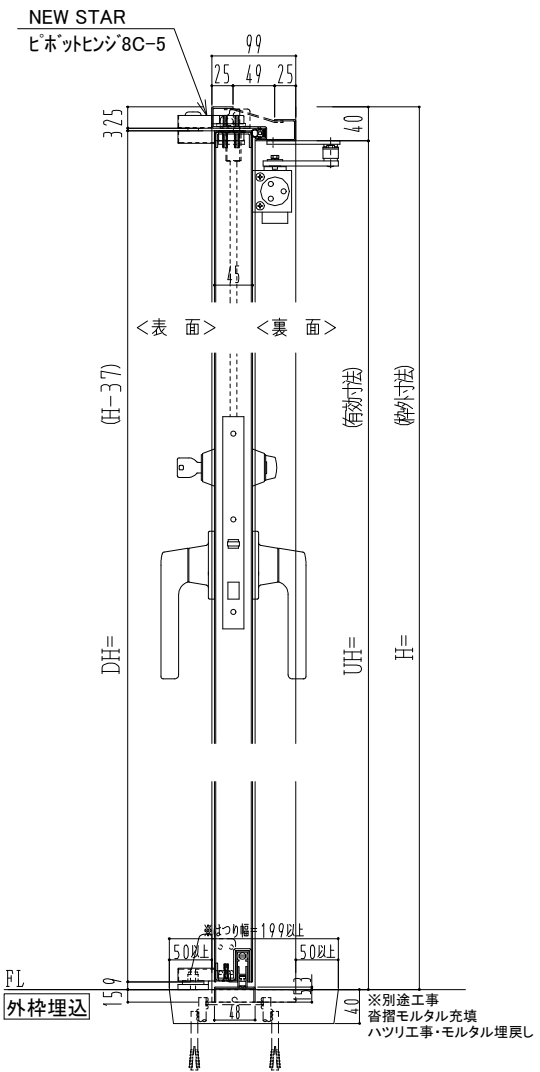

スチール枠

作図縮尺	
正面図	1/1
水平断面図	2.5/1
垂直断面図	2.5/1

○印の部分からは通気を遮断する事は出来ませんのでご注意ください。

SUNWIZZ	品名: スチールドア	型名: DST45 (V1.1)・片開-F3M-3方 ボトムタイプ	DST45-11KL3MBK-P-C1-2203
---------	------------	-----------------------------------	--------------------------