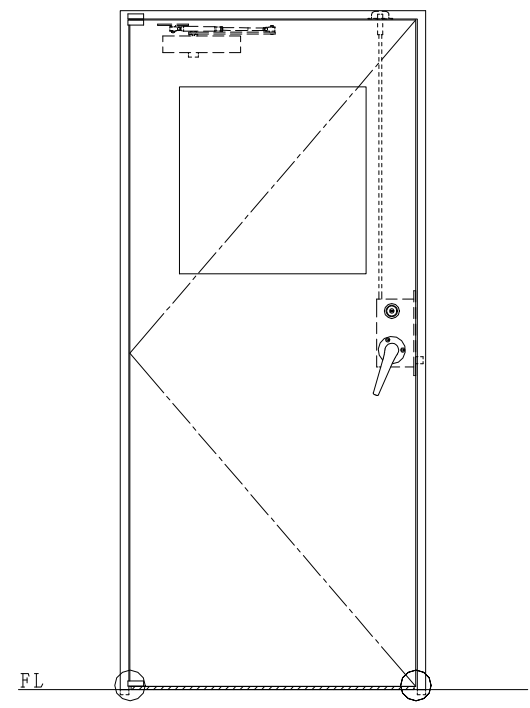

スチール枠

作図縮尺	
正面図	1/1
水平断面図	2.5/1
垂直断面図	2.5/1

○印の部分からは通気を遮断する事は出来ませんのでご注意ください。

SUNWIZZ	品名: スチールドア	型名: DST45 (V1.1)・片開-F3M-3方 ボトムタイプ	DST45-11KL3MBK-P-C1-2203
---------	------------	-----------------------------------	--------------------------