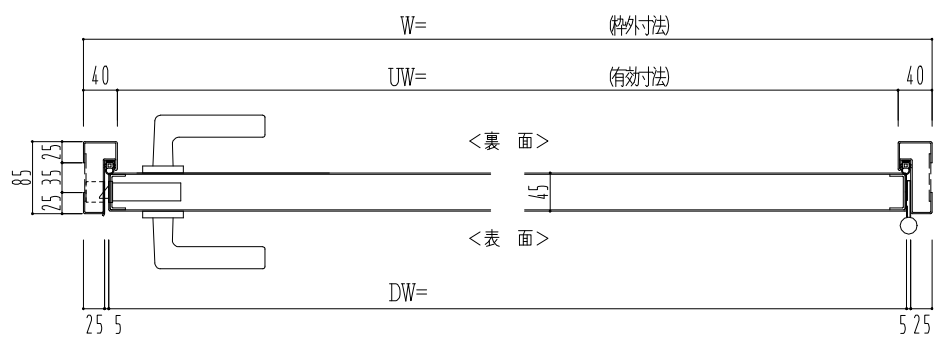

スチール枠

作図縮尺	
正面図	1 / 1
水平断面図	2.5 / 1
垂直断面図	2.5 / 1

○印の部分からは通気を遮断する事は出来ませんのでご注意ください。

SUNWIZZ	品名: スチールドア	型名: DST45 (V1.1)・片開-F0-3方 ホットライト	DST45-11KR00B1-A1-2203
---------	------------	----------------------------------	------------------------