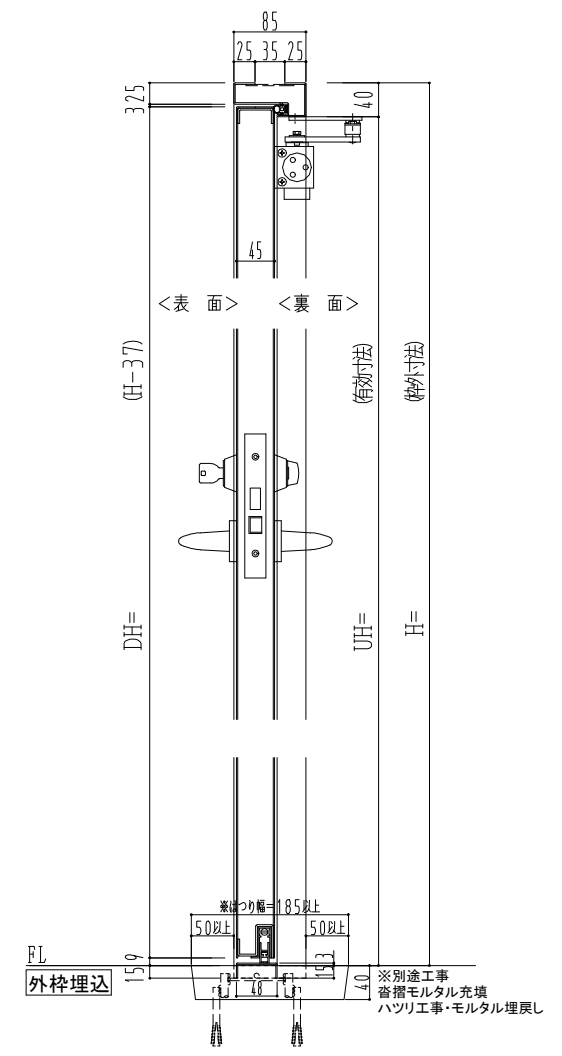

スチール枠

作図縮尺	
正面図	1 / 1
水平断面図	2.5 / 1
垂直断面図	2.5 / 1

○印の部分からは通気を遮断する事は出来ませんのでご注意ください。

SUNWIZZ	品名: スチールドア	型名: DST45 (V1.1)・片開-F0-3方 ホットライト	DST45-11KR00B1-A1-2203
---------	------------	----------------------------------	------------------------