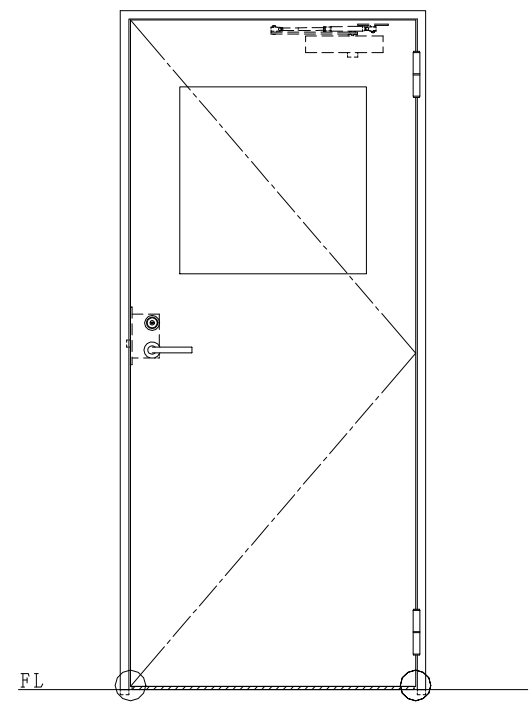

スチール枠

作図縮尺	
正面図	1 / 1
水平断面図	2.5 / 1
垂直断面図	2.5 / 1

○印の部分からは通気を遮断する事は出来ませんのでご注意ください。

SUNWIZZ	品名: スチールドア	型名: DST45 (V1.1)・片開-F0-3方 ホットライト	DST45-11KR00B1-A1-2203
---------	------------	----------------------------------	------------------------