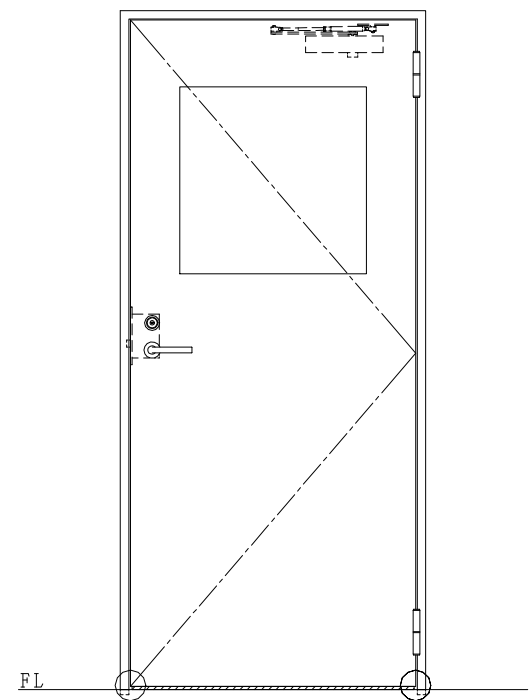

スチール枠

作図縮尺	
正面図	1 / 1
水平断面図	2.5 / 1
垂直断面図	2.5 / 1

○印の部分からは通気を遮断する事は出来ませんのでご注意ください。

SUNWIZZ	品名： スチールドア	型名： DST45 (V1.1)・片開-F0-3方 ホットタイト	DST45-11KR00B1-C1-2203
----------------	------------	----------------------------------	------------------------