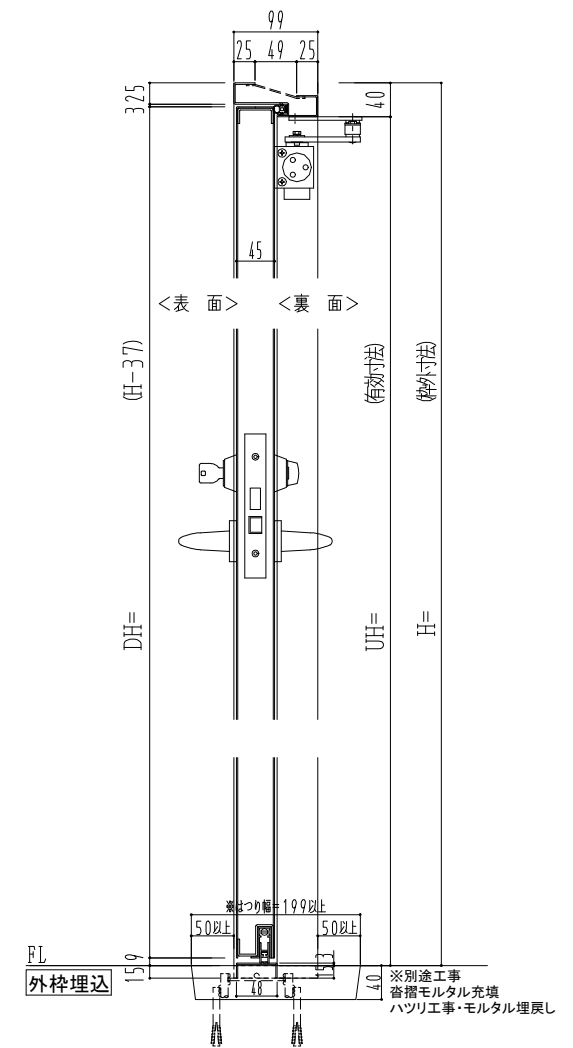

スチール枠

作図縮尺	
正面図	1 / 1
水平断面図	2.5 / 1
垂直断面図	2.5 / 1

○印の部分からは通気を遮断する事は出来ませんのでご注意ください。

SUNWIZZ	品名： スチールドア	型名： DST45 (V1.1)・片開-F0-3方 ホットタイト	DST45-11KR00B1-C1-2203
----------------	------------	----------------------------------	------------------------