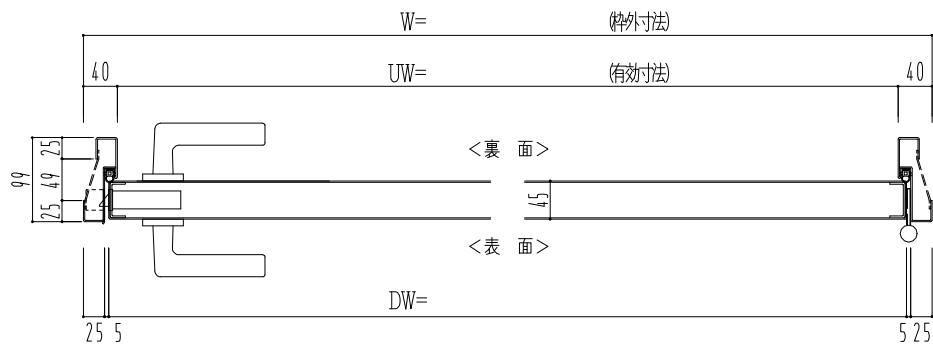

スチール枠

作図縮尺	
正面図	1 / 1
水平断面図	2.5 / 1
垂直断面図	2.5 / 1

○印の部分からは通気を遮断する事は出来ませんのでご注意ください。

SUNWIZZ	品名： スチールドア	型名： DST45 (V1.1)・片開-F0-3方 ホットタイト	DST45-11KR00B1-C1-2203
----------------	------------	----------------------------------	------------------------