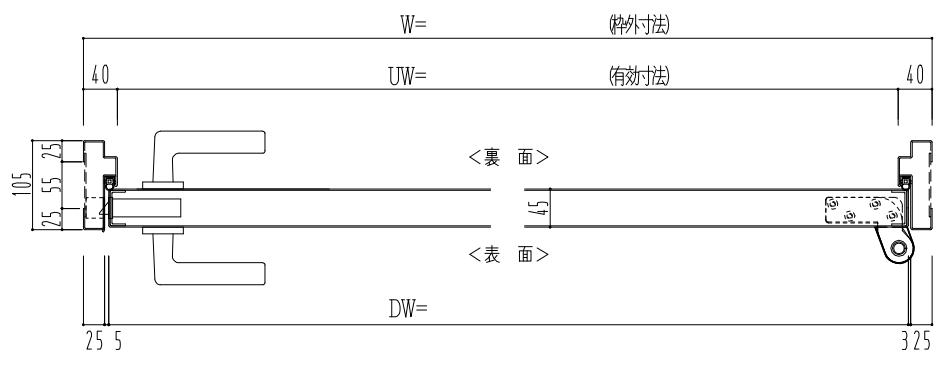

スチール枠

作図縮尺	
正面図	1 / 1
水平断面図	2.5 / 1
垂直断面図	2.5 / 1

○印の部分からは通気を遮断する事は出来ませんのでご注意ください。

SUNWIZZ	品名： スチールドア	型名： DST45 (V1.1)・片開-F0-3方 ホットタイト	DST45-11KR00BK-P-B1-2203
----------------	------------	----------------------------------	--------------------------

※別途工事
 奮摺モルタル充填
 ハツリ工事・モルタル埋戻し