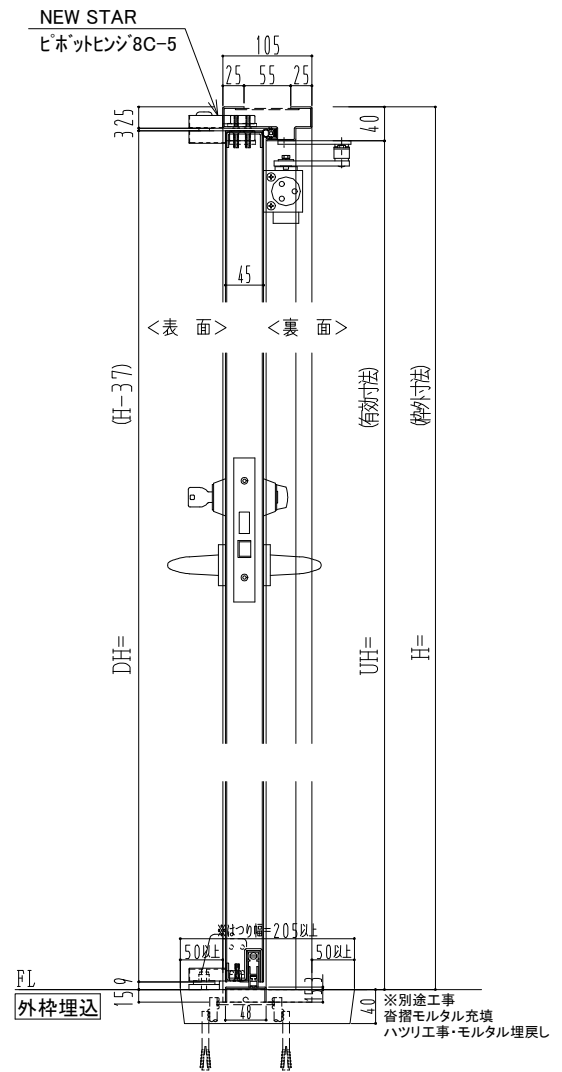

スチール枠

作図縮尺	
正面図	1 / 1
水平断面図	2.5 / 1
垂直断面図	2.5 / 1

○印の部分からは通気を遮断する事は出来ませんのでご注意ください。

SUNWIZZ	品名： スチールドア	型名： DST45 (V1.1)・片開-F0-3方 ホットタイト	DST45-11KR00BK-P-B1-2203
----------------	------------	----------------------------------	--------------------------

※別途工事
 奮摺モルタル充填
 ハツリ工事・モルタル埋戻し