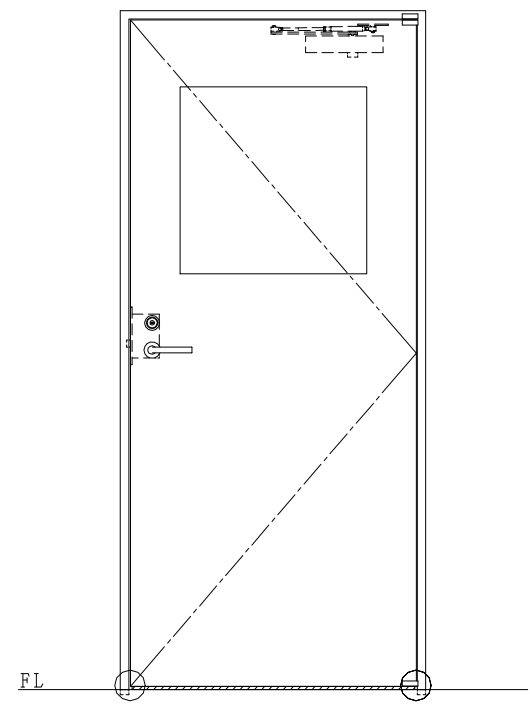

スチール枠

作図縮尺	
正面図	1 / 1
水平断面図	2.5 / 1
垂直断面図	2.5 / 1

○印の部分からは通気を遮断する事は出来ませんのでご注意ください。

SUNWIZZ	品名： スチールドア	型名： DST45 (V1.1)・片開-F0-3方 ホットタイト	DST45-11KR00BK-P-B1-2203
----------------	------------	----------------------------------	--------------------------