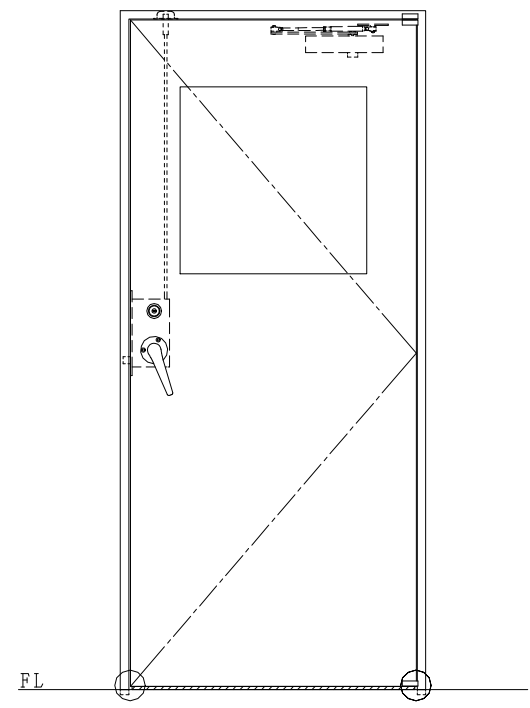

スチール枠

作図縮尺
正面図 1 / 1
水平断面図 2.5 / 1
垂直断面図 2.5 / 1

○印の部分からは通気を遮断する事は出来ませんのでご注意ください。

SUNWIZZ	品名: スチールドア	型名: DST45 (V1.1)・片開-F3M-3方 ボトムタイプ	DST45-11KR3MBK-P-A1-2203
----------------	------------	-----------------------------------	--------------------------