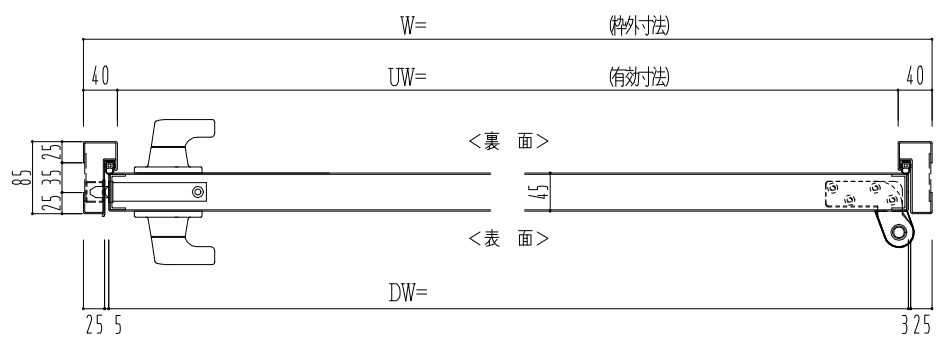

スチール枠

作図縮尺
正面図 1 / 1
水平断面図 2.5 / 1
垂直断面図 2.5 / 1

○印の部分からは通気を遮断する事は出来ませんのでご注意ください。

SUNWIZZ	品名: スチールドア	型名: DST45 (V1.1)・片開-F3M-3方 ボトムタイプ	DST45-11KR3MBK-P-A1-2203
----------------	------------	-----------------------------------	--------------------------