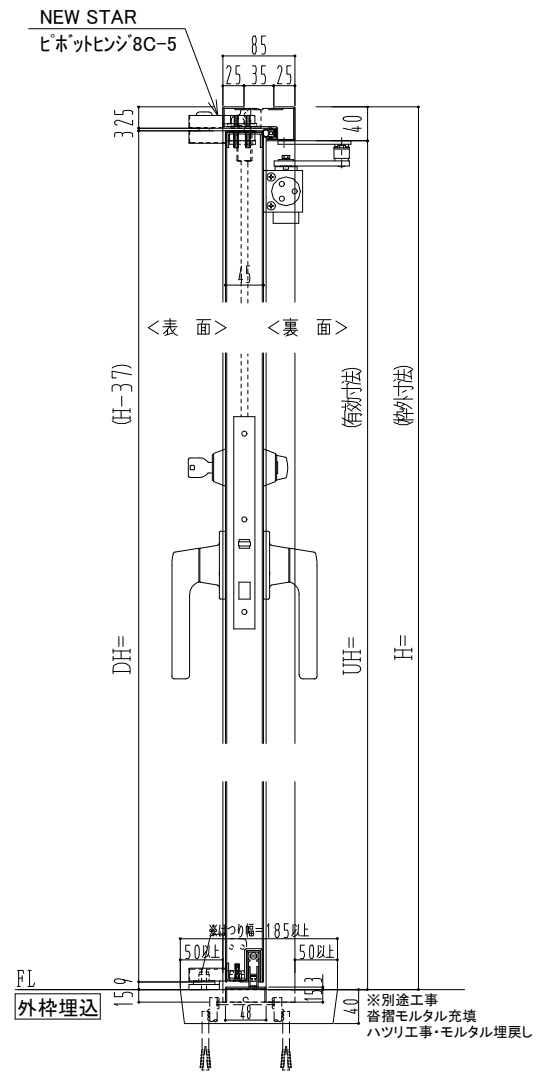

スチール枠

作図縮尺
正面図 1 / 1
水平断面図 2.5 / 1
垂直断面図 2.5 / 1

○印の部分からは通気を遮断する事は出来ませんのでご注意ください。

SUNWIZZ	品名: スチールドア	型名: DST45 (V1.1)・片開-F3M-3方 ボトムタイプ	DST45-11KR3MBK-P-A1-2203
----------------	------------	-----------------------------------	--------------------------