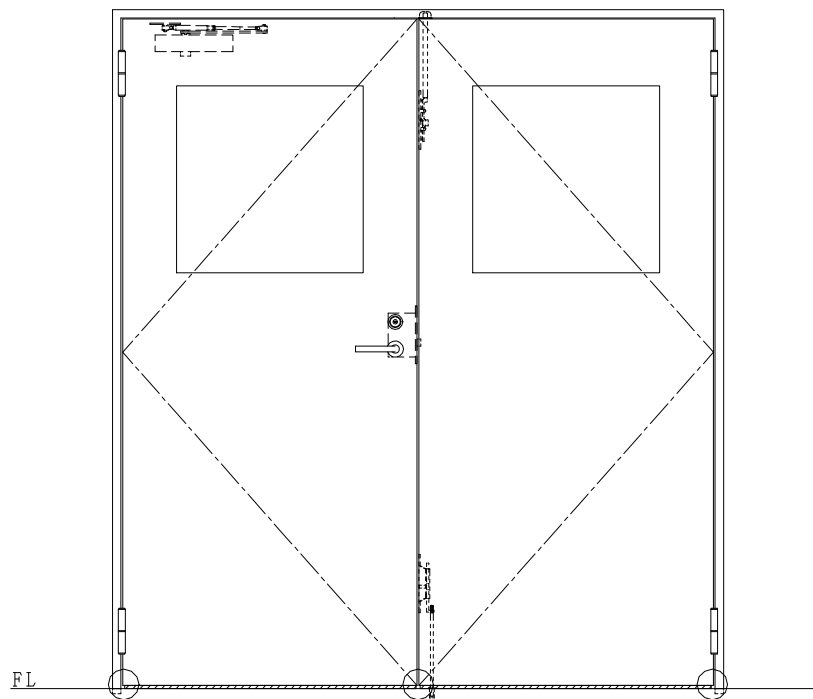

スチール枠

作図縮尺	
正面図	1 / 1
水平断面図	2.5 / 1
垂直断面図	2.5 / 1

○印の部分からは通気を遮断する事は出来ませんのでご注意ください。

SUNWIZZ	品名： スチールドア	型名： DST45 (V1.1) ・両開-F0-3方 ホットタイト	DST45-11WL00B1-B1-2203
----------------	------------	-----------------------------------	------------------------

※別途工事
 奮摺モルタル充填
 ハツリ工事・モルタル埋戻し