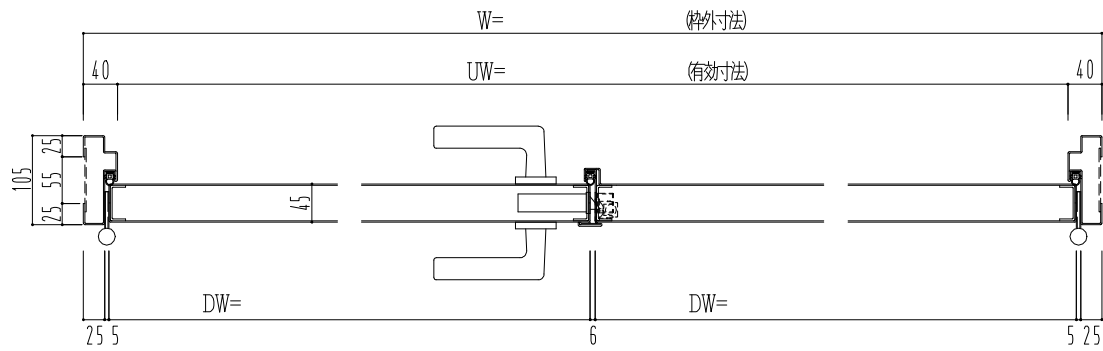

スチール枠

作図縮尺	
正面図	1 / 1
水平断面図	2.5 / 1
垂直断面図	2.5 / 1

○印の部分からは通気を遮断する事は出来ませんのでご注意ください。

SUNWIZZ	品名： スチールドア	型名： DST45 (V1.1) ・両開-F0-3方 ホットタイト	DST45-11WL00B1-B1-2203
----------------	------------	-----------------------------------	------------------------

※別途工事
 奮摺モルタル充填
 ハツリ工事・モルタル埋戻し