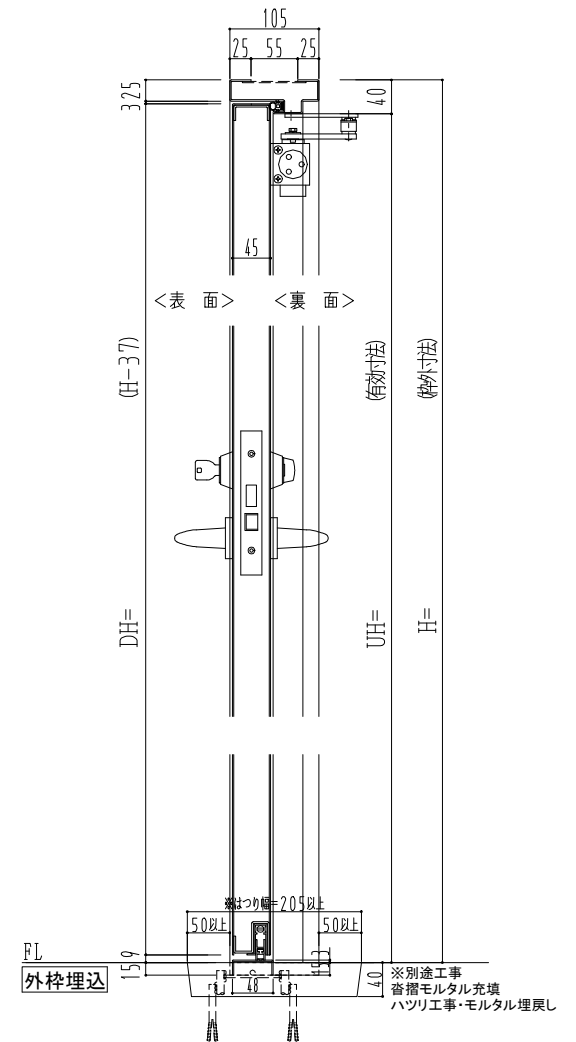

スチール枠

作図縮尺	
正面図	1 / 1
水平断面図	2.5 / 1
垂直断面図	2.5 / 1

○印の部分からは通気を遮断する事は出来ませんのでご注意ください。

SUNWIZZ	品名： スチールドア	型名： DST45 (V1.1) ・両開-F0-3方 ホットタイト	DST45-11WL00B1-B1-2203
----------------	------------	-----------------------------------	------------------------

※別途工事
 奮摺モルタル充填
 ハツリ工事・モルタル埋戻し