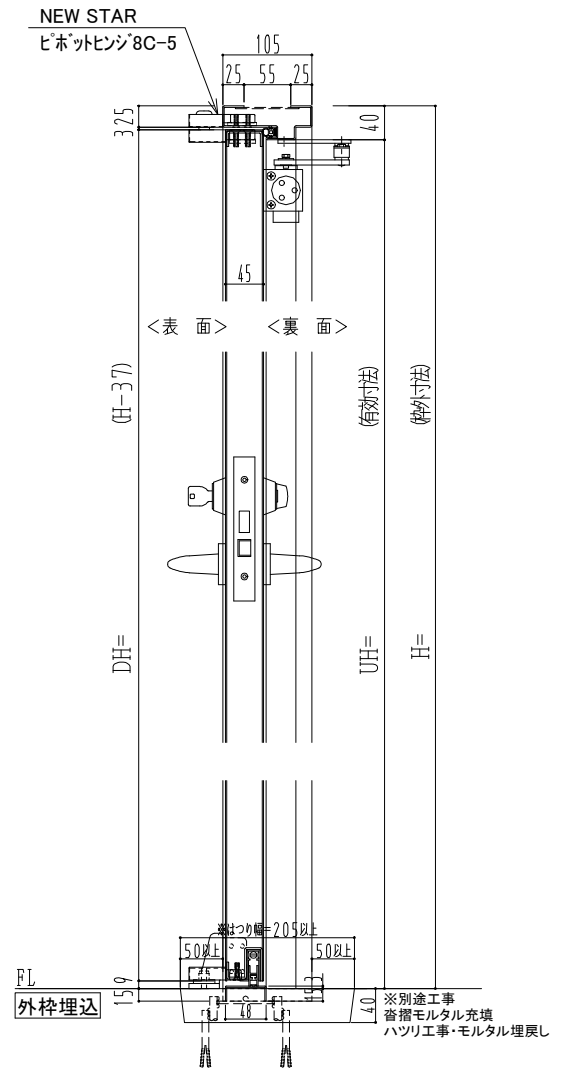

スチール枠

作図縮尺	
正面図	1/1
水平断面図	2.5/1
垂直断面図	2.5/1

○印の部分からは通気を遮断する事は出来ませんのでご注意下さい。

SUNWIZZ	品名： スチールドア	型名： DST45 (V1.1)・両開-F0-3方 ホットタイト	DST45-11WL00BK-P-B1-2203
----------------	------------	----------------------------------	--------------------------