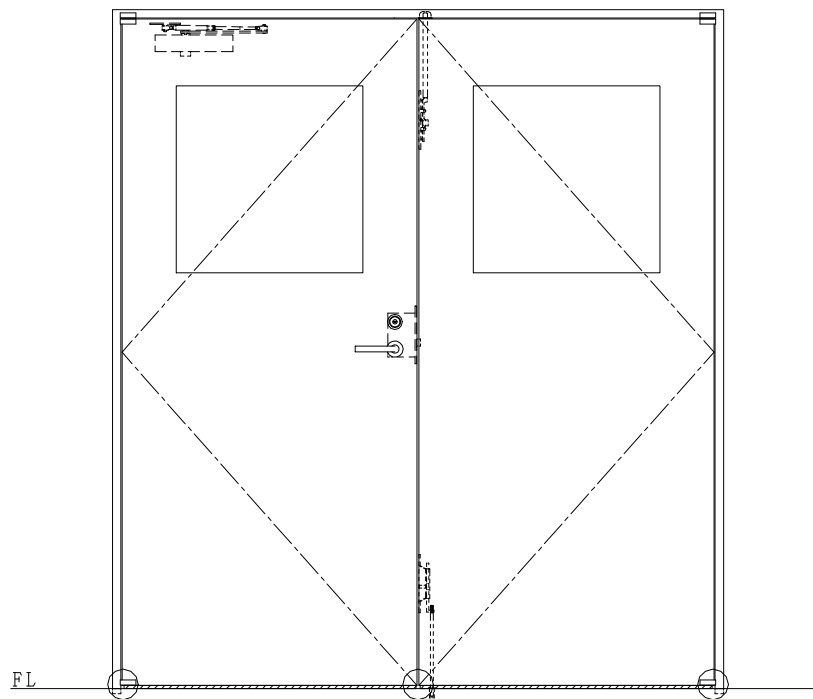

スチール枠

作図縮尺	
正面図	1/1
水平断面図	2.5/1
垂直断面図	2.5/1

○印の部分からは通気を遮断する事は出来ませんのでご注意下さい。

SUNWIZZ	品名： スチールドア	型名： DST45 (V1.1)・両開-F0-3方 ホットタイト	DST45-11WL00BK-P-B1-2203
----------------	------------	----------------------------------	--------------------------