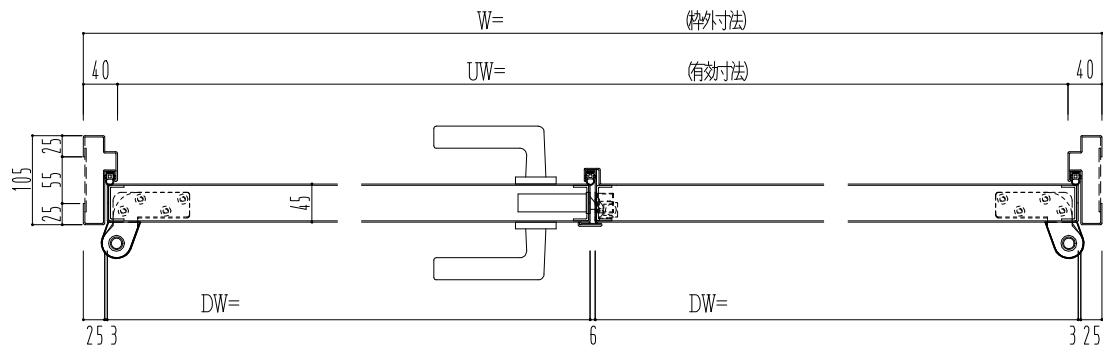

スチール枠

作図縮尺	
正面図	1/1
水平断面図	2.5/1
垂直断面図	2.5/1

○印の部分からは通気を遮断する事は出来ませんのでご注意下さい。

SUNWIZZ	品名： スチールドア	型名： DST45 (V1.1)・両開-F0-3方 ホットタイト	DST45-11WL00BK-P-B1-2203
----------------	------------	----------------------------------	--------------------------