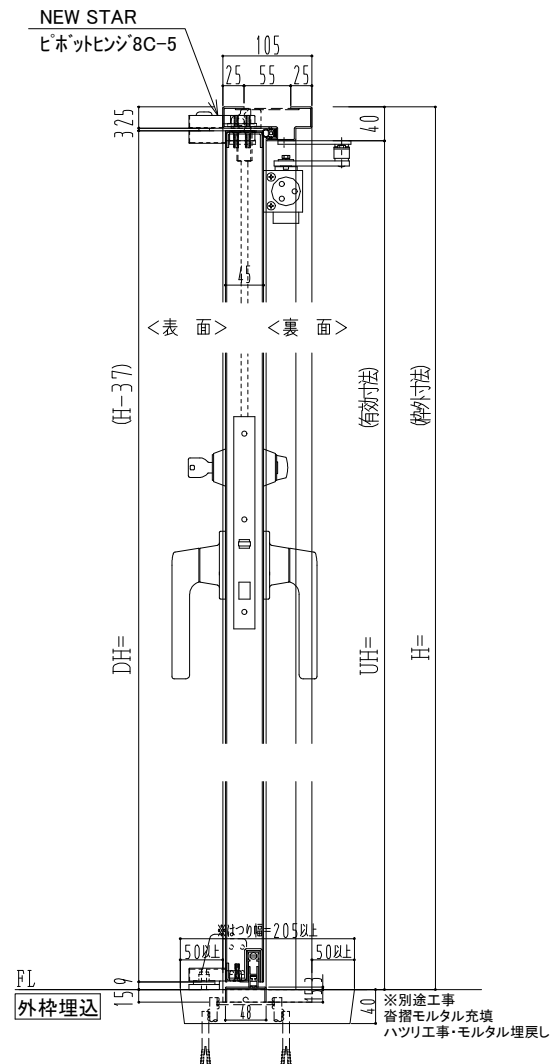

スチール枠

作図縮尺	
正面図	1/1
水平断面図	2.5/1
垂直断面図	2.5/1

○印の部分からは通気を遮断する事は出来ませんのでご注意ください。

SUNWIZZ	品名: スチールドア	型名: DST45 (V1.1)・両開-F3M-3方 ボトムタイプ	DST45-11WL3MBK-P-B1-2203
----------------	------------	-----------------------------------	--------------------------