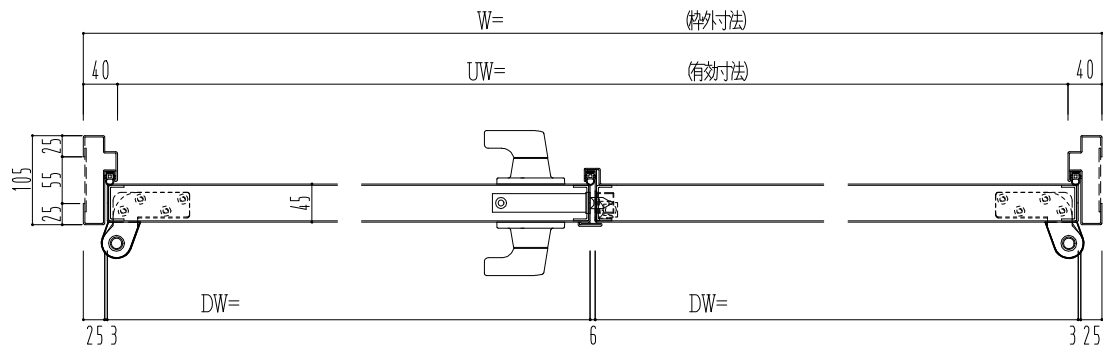

スチール枠

作図縮尺	
正面図	1/1
水平断面図	2.5/1
垂直断面図	2.5/1

○印の部分からは通気を遮断する事は出来ませんのでご注意ください。

SUNWIZZ	品名: スチールドア	型名: DST45 (V1.1)・両開-F3M-3方 ボトムタイプ	DST45-11WL3MBK-P-B1-2203
----------------	------------	-----------------------------------	--------------------------