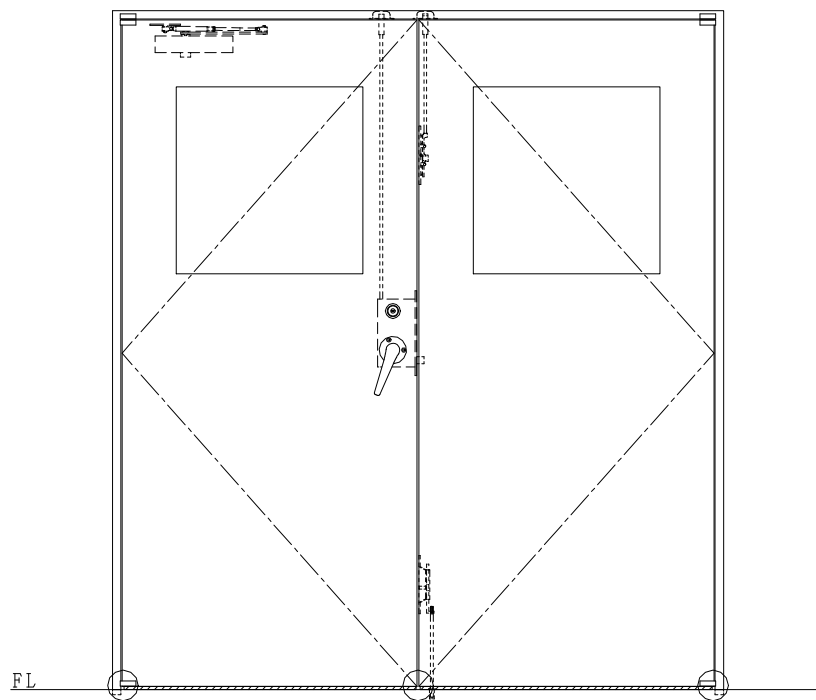

スチール枠

作図縮尺	
正面図	1/1
水平断面図	2.5/1
垂直断面図	2.5/1

○印の部分からは通気を遮断する事は出来ませんのでご注意ください。

SUNWIZZ	品名: スチールドア	型名: DST45 (V1.1)・両開-F3M-3方 ボトムタイプ	DST45-11WL3MBK-P-B1-2203
----------------	------------	-----------------------------------	--------------------------