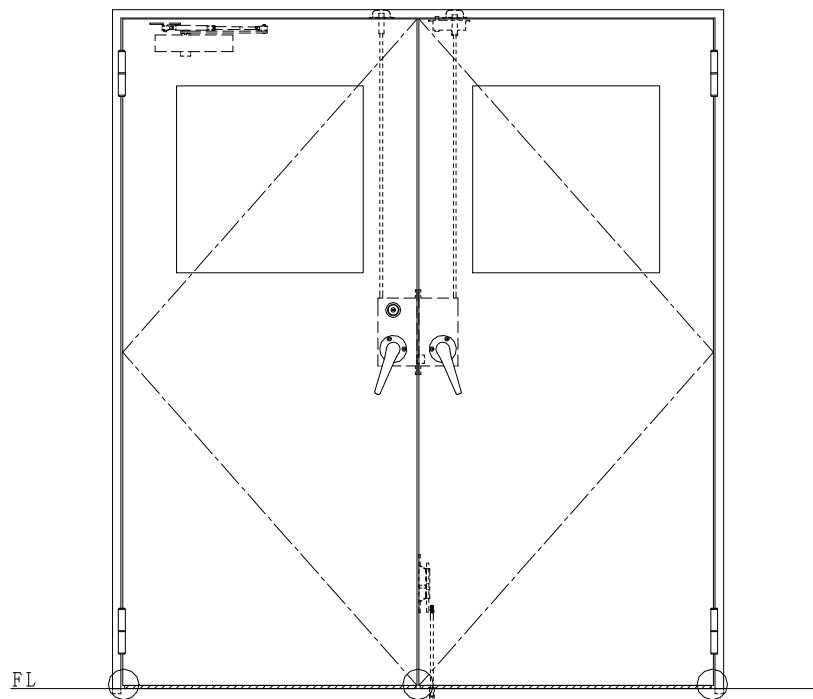

スチール枠

作図縮尺	
正面図	1 / 1
水平断面図	2.5 / 1
垂直断面図	2.5 / 1

○印の部分からは通気を遮断する事は出来ませんのでご注意ください。

SUNWIZZ	品名： スチールドア	型名： DST45 (V1.1) ・両開-F4-3方 ホトトギス	DST45-11WL40B1-A1-2203
----------------	------------	----------------------------------	------------------------