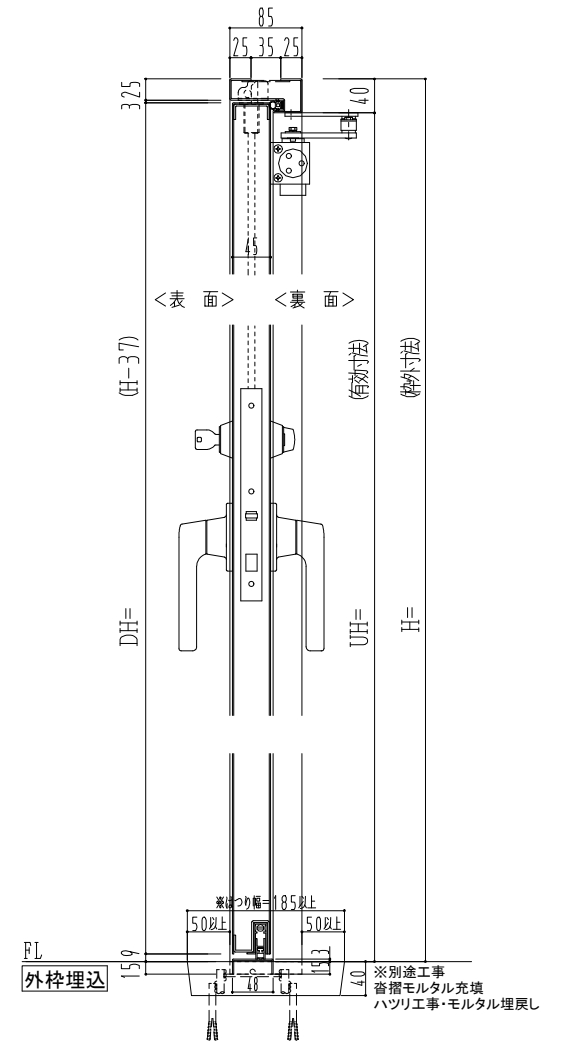

スチール枠

作図縮尺	
正面図	1 / 1
水平断面図	2.5 / 1
垂直断面図	2.5 / 1

○印の部分からは通気を遮断する事は出来ませんのでご注意ください。

SUNWIZZ	品名： スチールドア	型名： DST45 (V1.1) ・両開-F4-3方 ホトトギス	DST45-11WL40B1-A1-2203
----------------	------------	----------------------------------	------------------------