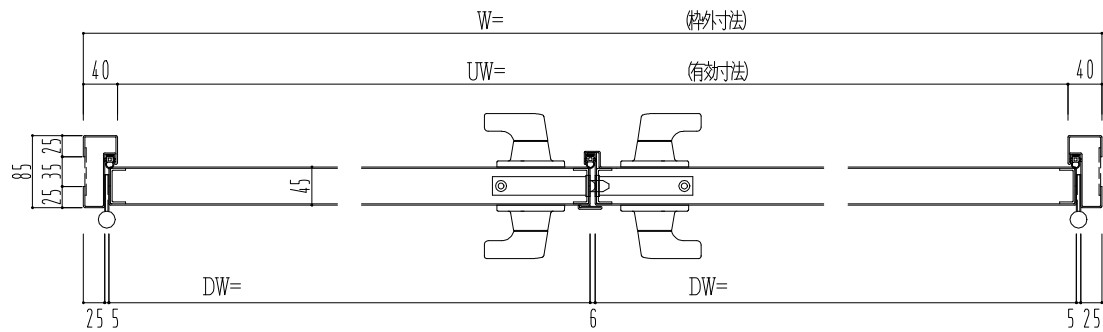

スチール枠

作図縮尺	
正面図	1 / 1
水平断面図	2.5 / 1
垂直断面図	2.5 / 1

○印の部分からは通気を遮断する事は出来ませんのでご注意ください。

SUNWIZZ	品名： スチールドア	型名： DST45 (V1.1) ・両開-F4-3方 ホトトギス	DST45-11WL40B1-A1-2203
----------------	------------	----------------------------------	------------------------