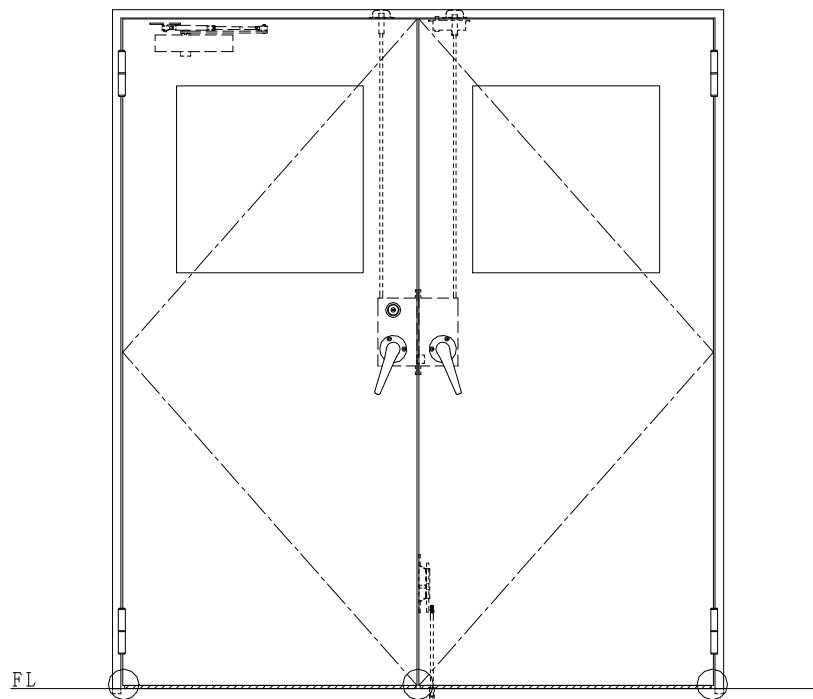

スチール枠

作図縮尺	
正面図	1/1
水平断面図	2.5/1
垂直断面図	2.5/1

○印の部分からは通気を遮断する事は出来ませんのでご注意ください。

SUNWIZZ	品名: スチールドア	型名: DST45 (V1.1)・両開-F4-3方 ホットタイト	DST45-11WL40B1-C1-2203
---------	------------	----------------------------------	------------------------