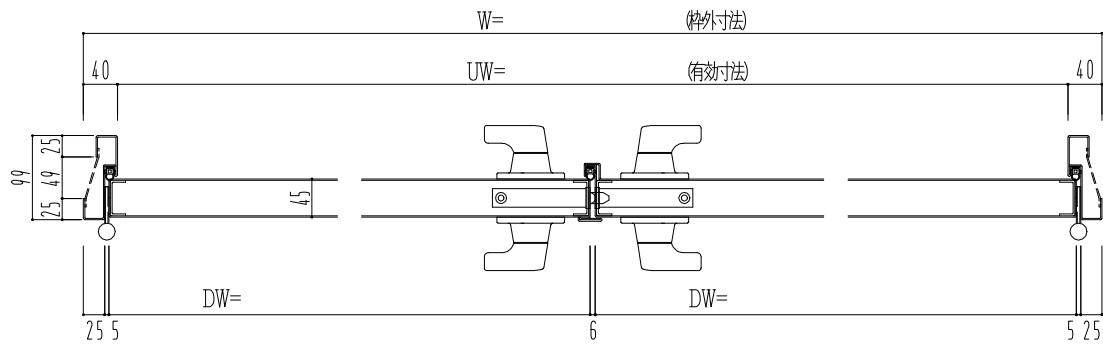

スチール枠

作図縮尺	
正面図	1/1
水平断面図	2.5/1
垂直断面図	2.5/1

○印の部分からは通気を遮断する事は出来ませんのでご注意ください。

SUNWIZZ	品名: スチールドア	型名: DST45 (V1.1)・両開-F4-3方 ホットタイト	DST45-11WL40B1-C1-2203
---------	------------	----------------------------------	------------------------