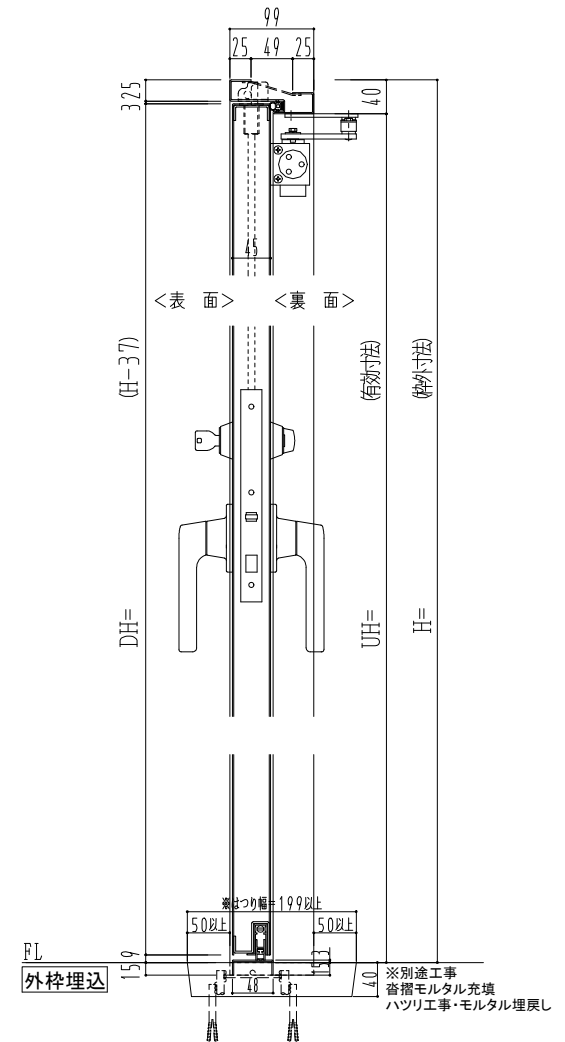

スチール枠

作図縮尺	
正面図	1/1
水平断面図	2.5/1
垂直断面図	2.5/1

○印の部分からは通気を遮断する事は出来ませんのでご注意ください。

SUNWIZZ	品名: スチールドア	型名: DST45 (V1.1)・両開-F4-3方 ホットタイト	DST45-11WL40B1-C1-2203
---------	------------	----------------------------------	------------------------