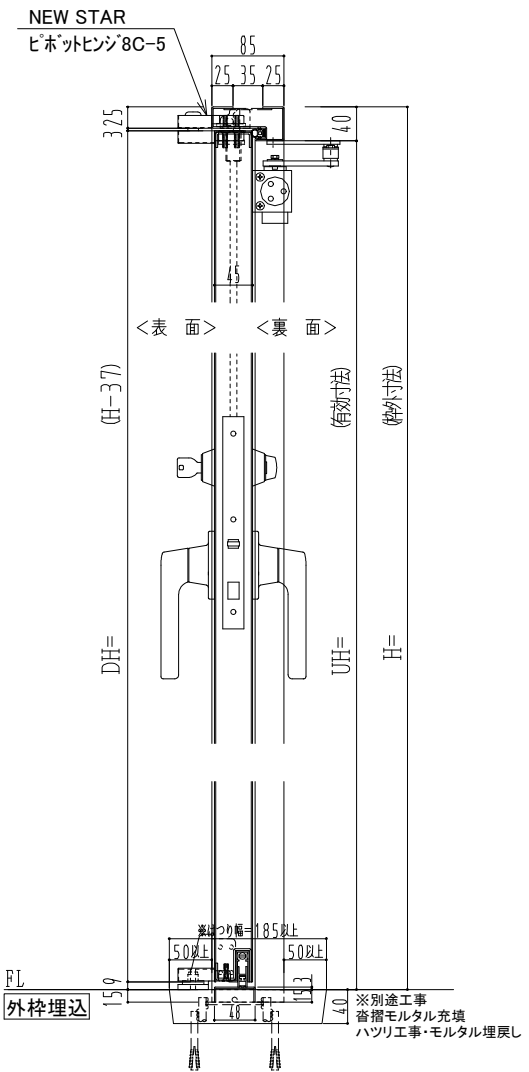

スチール枠

作図縮尺	
正面図	1/1
水平断面図	2.5/1
垂直断面図	2.5/1

○印の部分からは通気を遮断する事は出来ませんのでご注意下さい。

SUNWIZZ	品名： スチールドア	型名： DST45 (V1.1) ・両開-F4-3方 ホットタイト	DST45-11WL40BK-P-A1-2203
----------------	------------	-----------------------------------	--------------------------