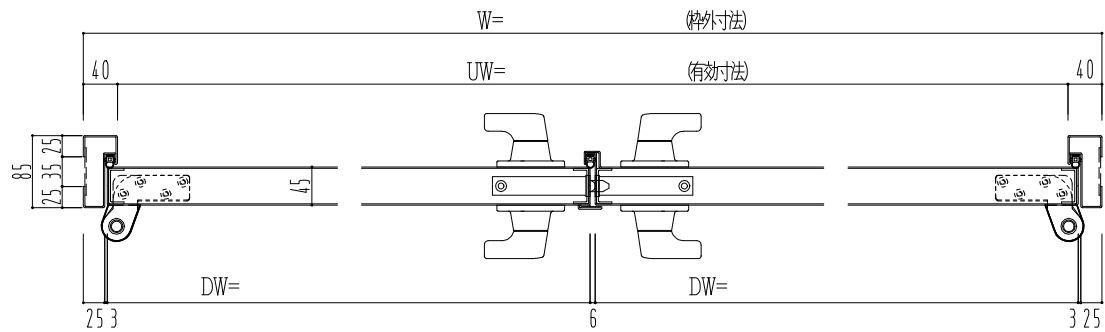

スチール枠

作図縮尺	
正面図	1/1
水平断面図	2.5/1
垂直断面図	2.5/1

○印の部分からは通気を遮断する事は出来ませんのでご注意下さい。

SUNWIZZ	品名： スチールドア	型名： DST45 (V1.1) ・両開-F4-3方 ホットタイト	DST45-11WL40BK-P-A1-2203
----------------	------------	-----------------------------------	--------------------------