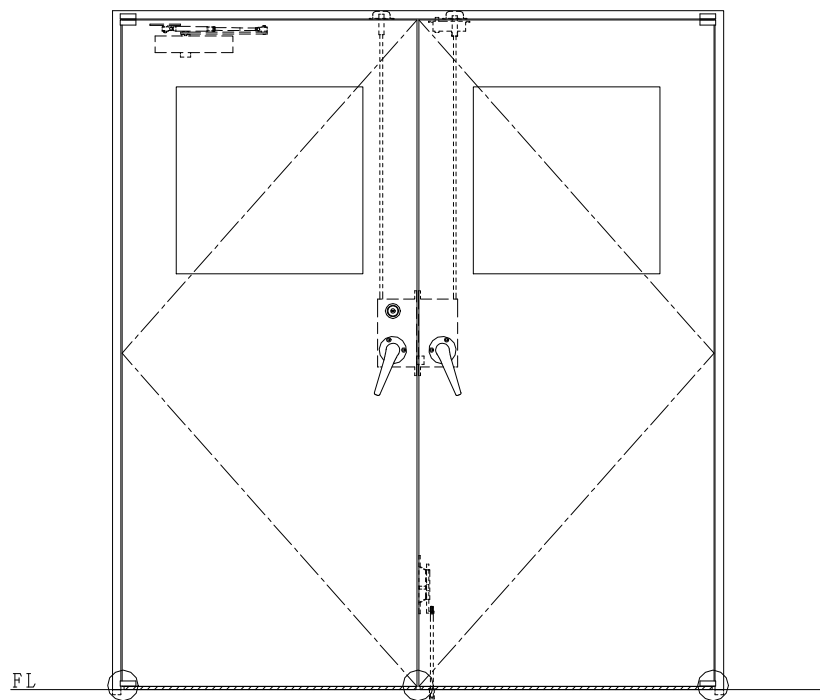

スチール枠

作図縮尺	
正面図	1/1
水平断面図	2.5/1
垂直断面図	2.5/1

○印の部分からは通気を遮断する事は出来ませんのでご注意下さい。

SUNWIZZ	品名： スチールドア	型名： DST45 (V1.1) ・両開-F4-3方 ホットタイト	DST45-11WL40BK-P-A1-2203
----------------	------------	-----------------------------------	--------------------------