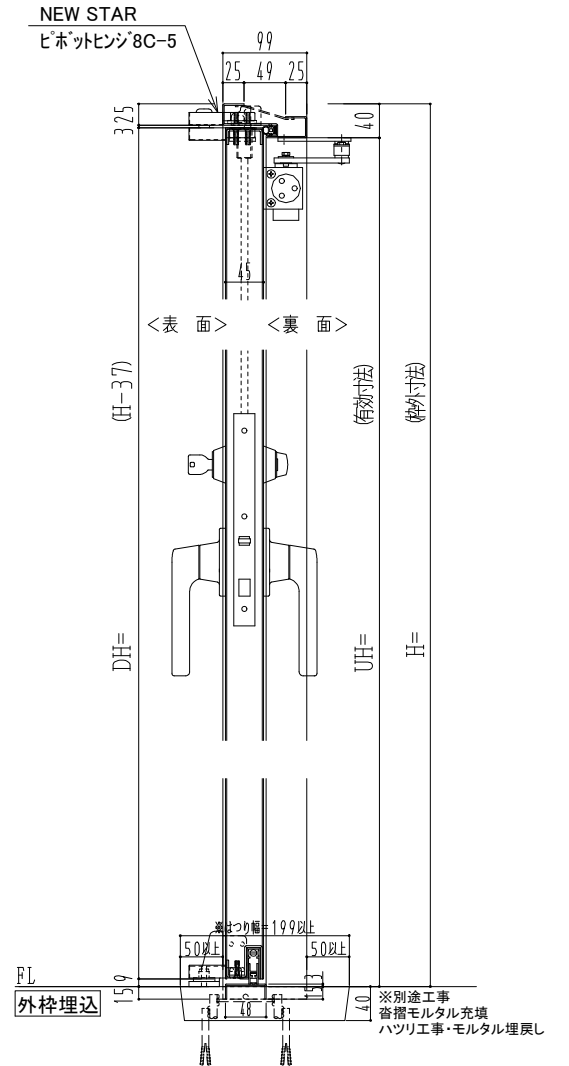

スチール枠

作図縮尺	
正面図	1/1
水平断面図	2.5/1
垂直断面図	2.5/1

○印の部分からは通気を遮断する事は出来ませんのでご注意下さい。

<b>SUNWIZZ</b>	品名： スチールドア	型名： DST45 (V1.1) ・両開-F4-3方 ホットタイト	DST45-11WL40BK-P-C1-2203
----------------	------------	-----------------------------------	--------------------------