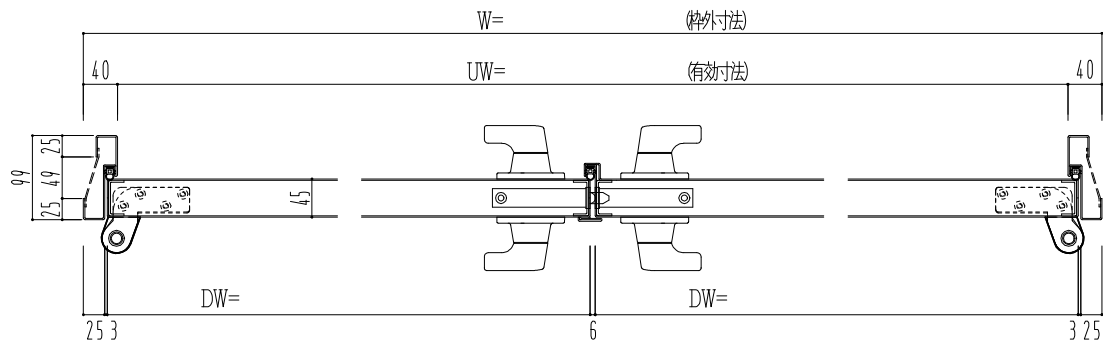

スチール枠

作図縮尺	
正面図	1/1
水平断面図	2.5/1
垂直断面図	2.5/1

○印の部分からは通気を遮断する事は出来ませんのでご注意下さい。

<b>SUNWIZZ</b>	品名： スチールドア	型名： DST45 (V1.1) ・両開-F4-3方 ホットタイト	DST45-11WL40BK-P-C1-2203
----------------	------------	-----------------------------------	--------------------------