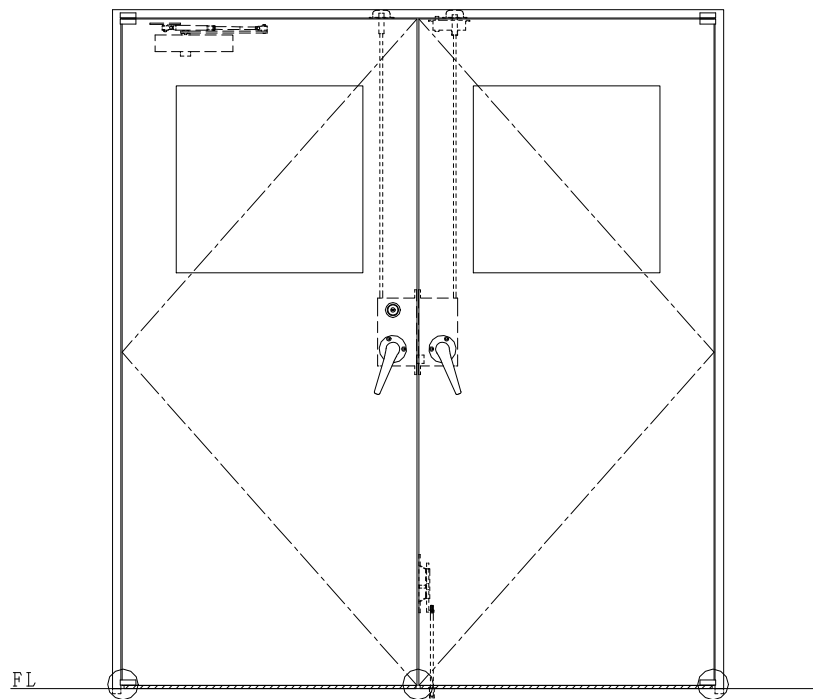

スチール枠

作図縮尺	
正面図	1/1
水平断面図	2.5/1
垂直断面図	2.5/1

○印の部分からは通気を遮断する事は出来ませんのでご注意下さい。

<b>SUNWIZZ</b>	品名： スチールドア	型名： DST45 (V1.1) ・両開-F4-3方 ホットタイト	DST45-11WL40BK-P-C1-2203
----------------	------------	-----------------------------------	--------------------------