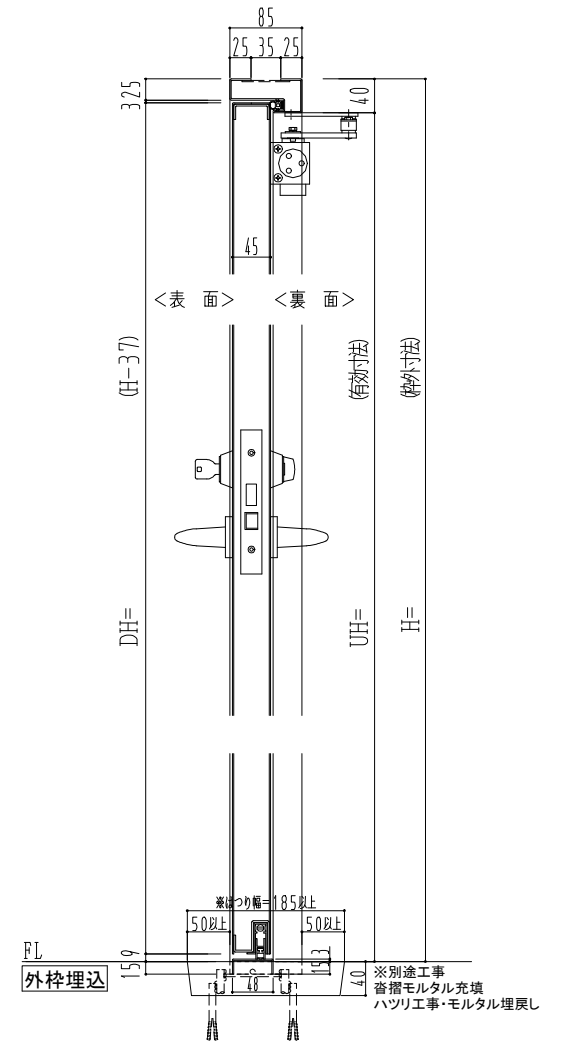

スチール枠

作図縮尺	
正面図	1/1
水平断面図	2.5/1
垂直断面図	2.5/1

○印の部分からは通気を遮断する事は出来ませんのでご注意ください。

SUNWIZZ	品名: スチールドア	型名: DST45 (V1.1)・両開-F0-3方 ホットタイト	DST45-11WR00B1-A1-2203
----------------	------------	----------------------------------	------------------------