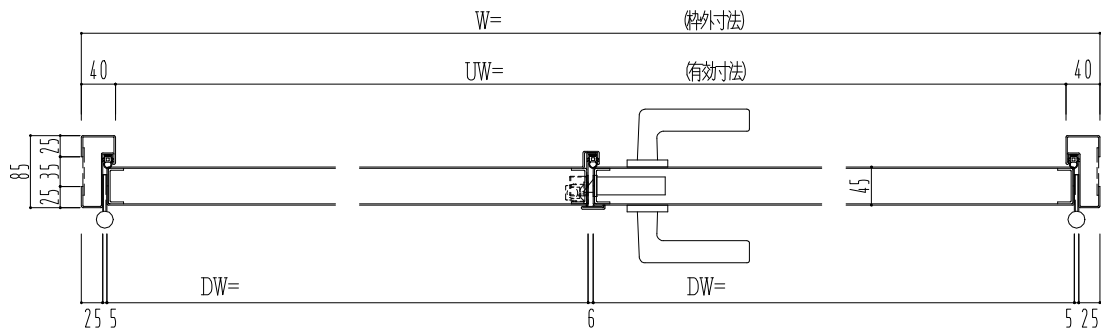

スチール枠

作図縮尺	
正面図	1/1
水平断面図	2.5/1
垂直断面図	2.5/1

○印の部分からは通気を遮断する事は出来ませんのでご注意ください。

SUNWIZZ	品名: スチールドア	型名: DST45 (V1.1)・両開-F0-3方 ホットタイト	DST45-11WR00B1-A1-2203
----------------	------------	----------------------------------	------------------------