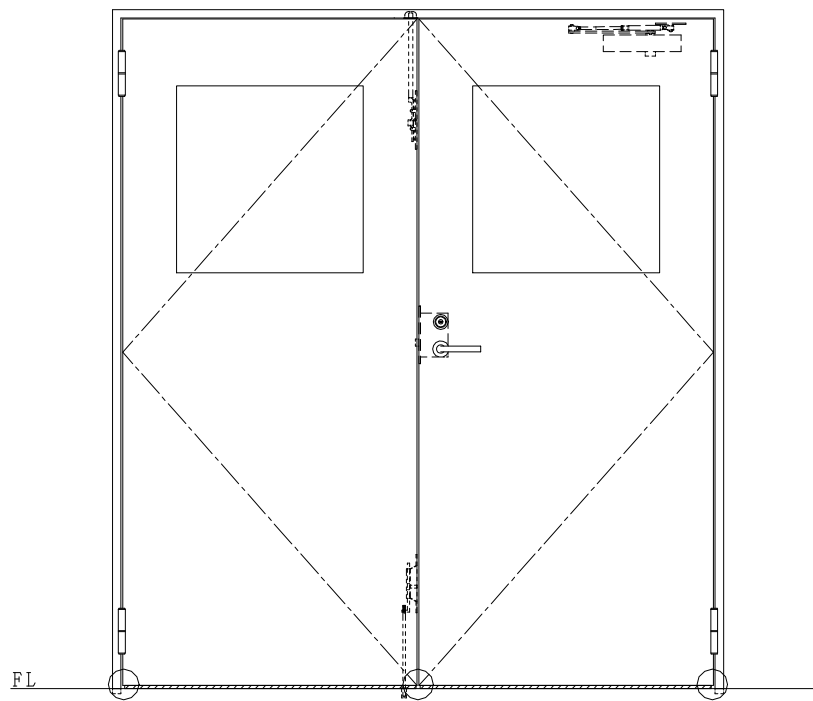

スチール枠

作図縮尺	
正面図	1/1
水平断面図	2.5/1
垂直断面図	2.5/1

○印の部分からは通気を遮断する事は出来ませんのでご注意ください。

SUNWIZZ	品名: スチールドア	型名: DST45 (V1.1)・両開-F0-3方 ホットタイト	DST45-11WR00B1-A1-2203
----------------	------------	----------------------------------	------------------------