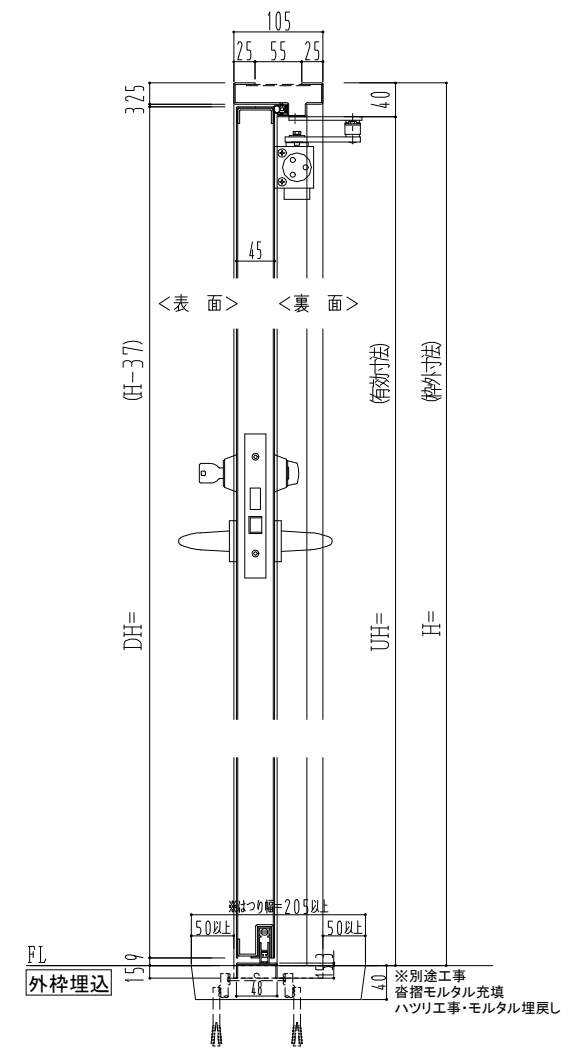

スチール枠

作図縮尺	
正面図	1/1
水平断面図	2.5/1
垂直断面図	2.5/1

○印の部分からは通気を遮断する事は出来ませんのでご注意ください。

SUNWIZZ	品名: スチールドア	型名: DST45 (V1.1)・両開-F0-3方 ホットタイト	DST45-11WR00B1-B1-2203
----------------	------------	----------------------------------	------------------------