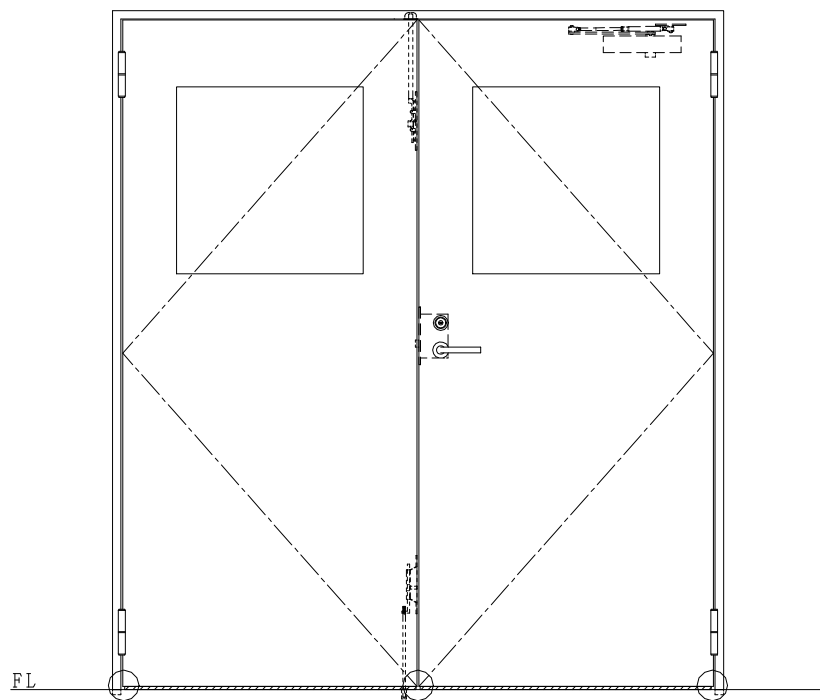

スチール枠

作図縮尺	
正面図	1/1
水平断面図	2.5/1
垂直断面図	2.5/1

○印の部分からは通気を遮断する事は出来ませんのでご注意ください。

SUNWIZZ	品名: スチールドア	型名: DST45 (V1.1)・両開-F0-3方 ホットタイト	DST45-11WR00B1-B1-2203
----------------	------------	----------------------------------	------------------------