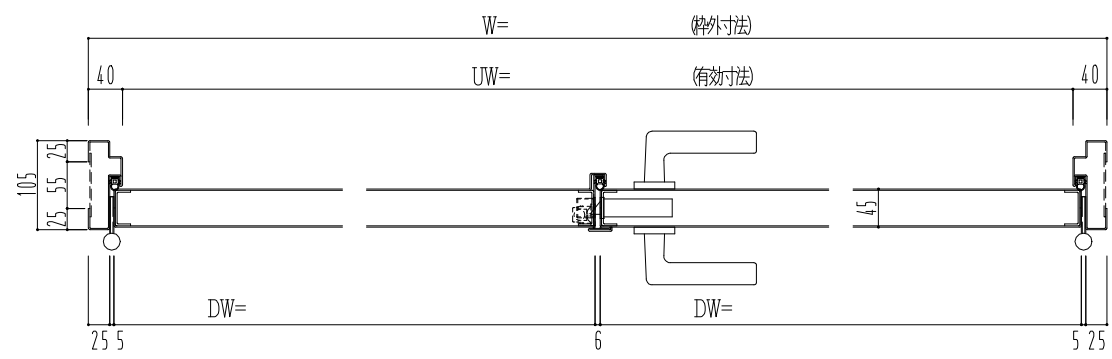

スチール枠

作図縮尺	
正面図	1/1
水平断面図	2.5/1
垂直断面図	2.5/1

○印の部分からは通気を遮断する事は出来ませんのでご注意ください。

SUNWIZZ	品名: スチールドア	型名: DST45 (V1.1)・両開-F0-3方 ホットタイト	DST45-11WR00B1-B1-2203
----------------	------------	----------------------------------	------------------------