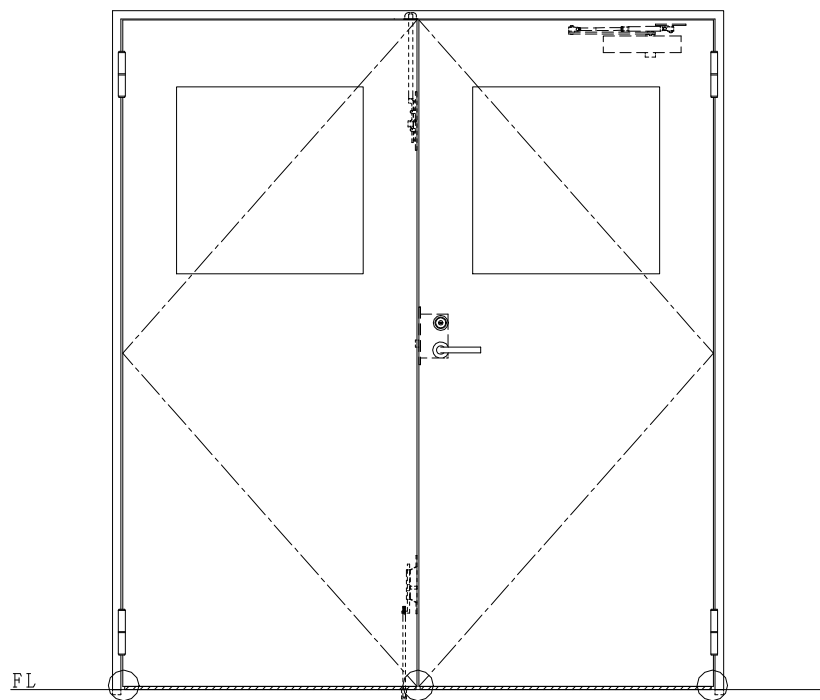

スチール枠

作図縮尺	
正面図	1/1
水平断面図	2.5/1
垂直断面図	2.5/1

○印の部分からは通気を遮断する事は出来ませんのでご注意ください。

SUNWIZZ	品名： スチールドア	型名： DST45 (V1.1) ・両開-F0-3方 ホットタイト	DST45-11WR00B1-C1-2203
----------------	------------	-----------------------------------	------------------------