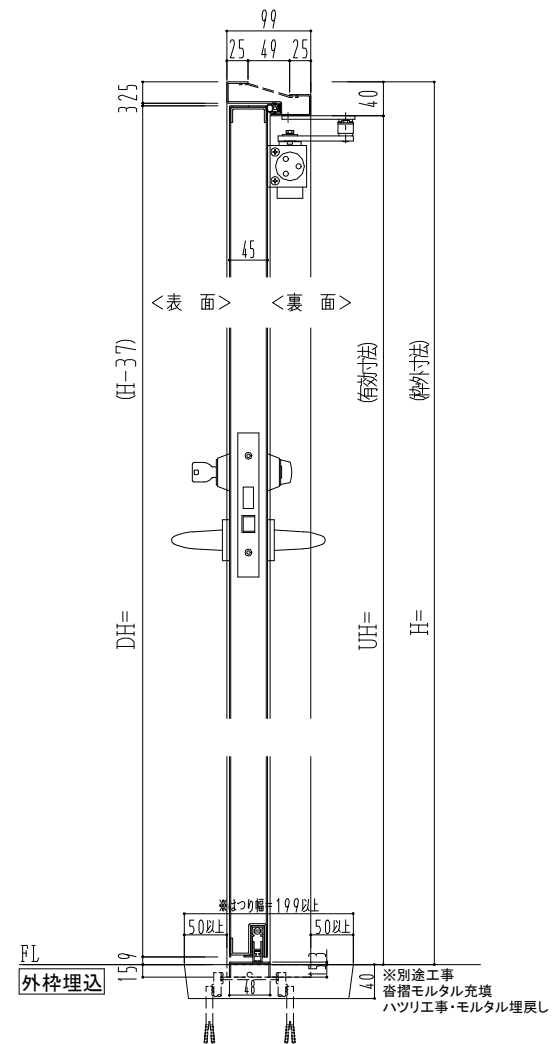

スチール枠

作図縮尺	
正面図	1/1
水平断面図	2.5/1
垂直断面図	2.5/1

○印の部分からは通気を遮断する事は出来ませんのでご注意ください。

SUNWIZZ	品名： スチールドア	型名： DST45 (V1.1) ・両開-F0-3方 ホットタイト	DST45-11WR00B1-C1-2203
----------------	------------	-----------------------------------	------------------------