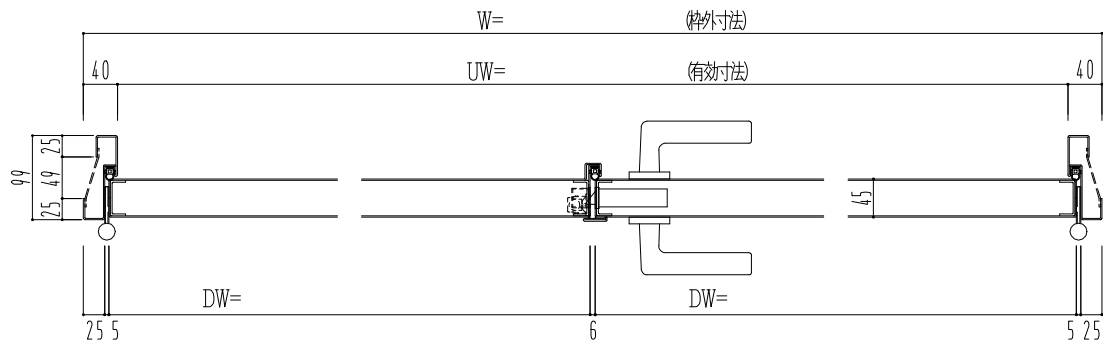

スチール枠

作図縮尺	
正面図	1/1
水平断面図	2.5/1
垂直断面図	2.5/1

○印の部分からは通気を遮断する事は出来ませんのでご注意ください。

SUNWIZZ	品名： スチールドア	型名： DST45 (V1.1) ・両開-F0-3方 ホットタイト	DST45-11WR00B1-C1-2203
----------------	------------	-----------------------------------	------------------------