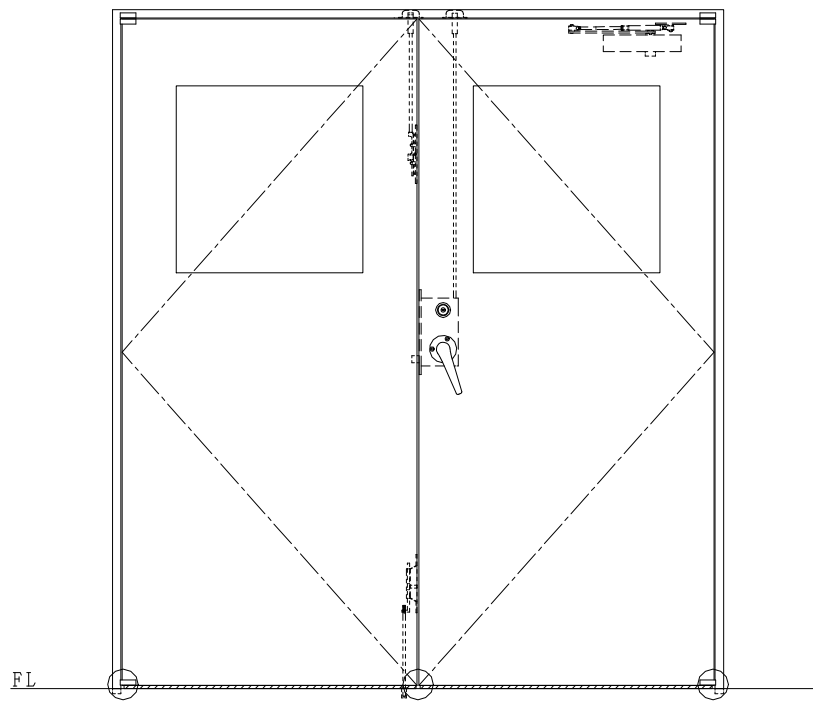

スチール枠

作図縮尺	
正面図	1/1
水平断面図	2.5/1
垂直断面図	2.5/1

○印の部分からは通気を遮断する事は出来ませんのでご注意ください。

SUNWIZZ	品名: スチールドア	型名: DST45 (V1.1)・両開-F3M-3方 ボトムタイプ	DST45-11WR3MBK-P-B1-2203
----------------	------------	-----------------------------------	--------------------------