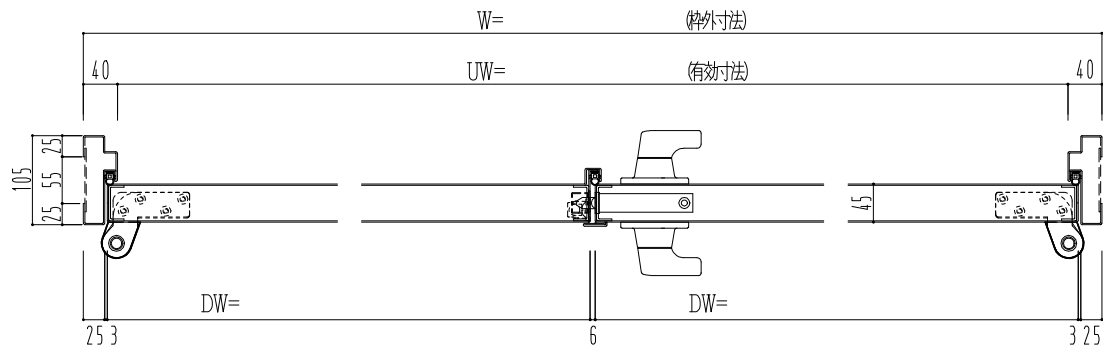

スチール枠

作図縮尺	
正面図	1/1
水平断面図	2.5/1
垂直断面図	2.5/1

○印の部分からは通気を遮断する事は出来ませんのでご注意ください。

SUNWIZZ	品名: スチールドア	型名: DST45 (V1.1)・両開-F3M-3方 ボトムタイプ	DST45-11WR3MBK-P-B1-2203
----------------	------------	-----------------------------------	--------------------------