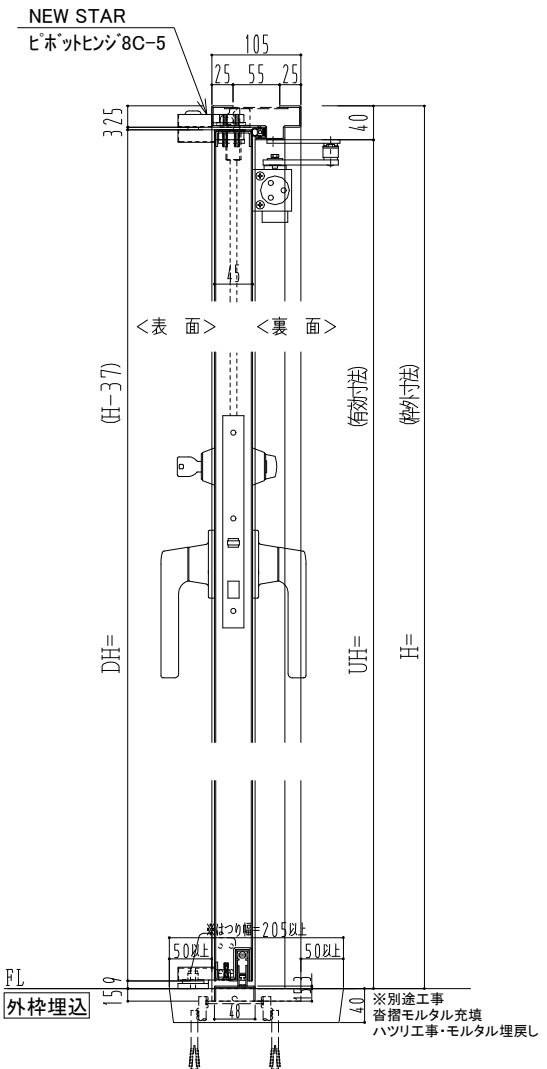

スチール枠

作図縮尺	
正面図	1/1
水平断面図	2.5/1
垂直断面図	2.5/1

○印の部分からは通気を遮断する事は出来ませんのでご注意ください。

SUNWIZZ	品名: スチールドア	型名: DST45 (V1.1)・両開-F3M-3方 ボトムタイプ	DST45-11WR3MBK-P-B1-2203
----------------	------------	-----------------------------------	--------------------------