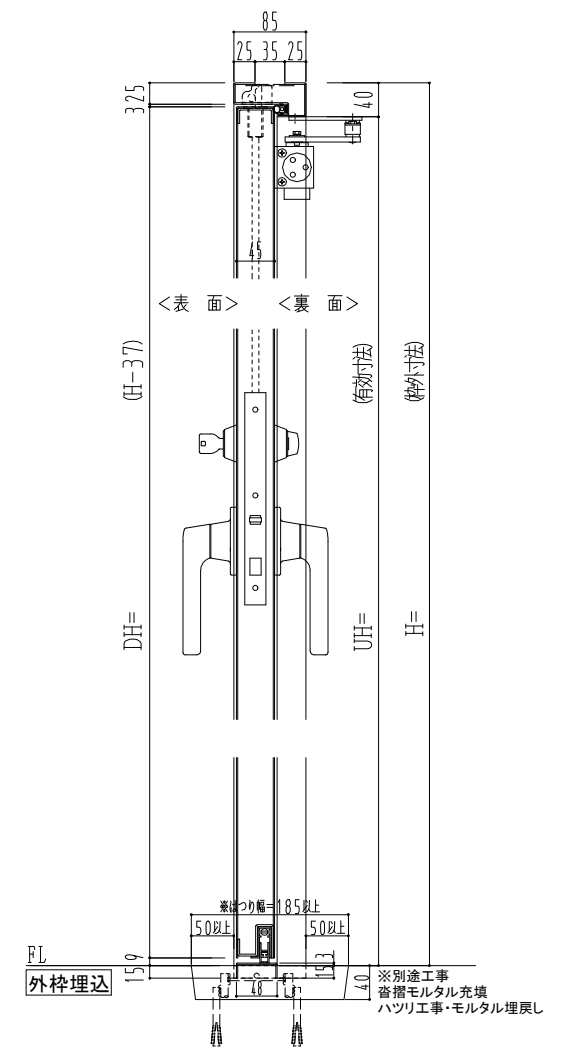

スチール枠

作図縮尺	
正面図	1 / 1
水平断面図	2.5 / 1
垂直断面図	2.5 / 1

○印の部分からは通気を遮断する事は出来ませんのでご注意下さい。

SUNWIZZ	品名： スチールドア	型名： DST45 (V1.1) ・両開-F4-3方 ホットタイト	DST45-11WR40B1-A1-2203
---------	------------	-----------------------------------	------------------------

※別途工事
 番摺モルタル充填
 ハツリ工事・モルタル埋戻し