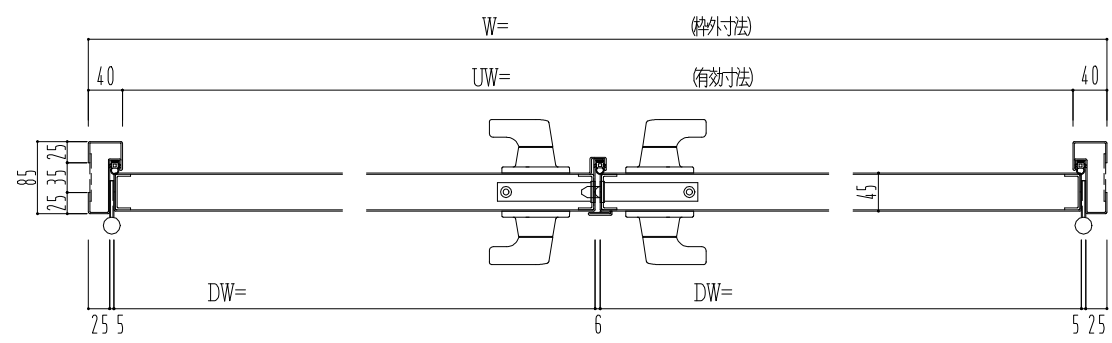

スチール枠

作図縮尺	
正面図	1 / 1
水平断面図	2.5 / 1
垂直断面図	2.5 / 1

○印の部分からは通気を遮断する事は出来ませんのでご注意下さい。

SUNWIZZ	品名： スチールドア	型名： DST45 (V1.1) ・両開-F4-3方 ホットタイト	DST45-11WR40B1-A1-2203
---------	------------	-----------------------------------	------------------------

※別途工事
 番摺モルタル充填
 ハツリ工事・モルタル埋戻し