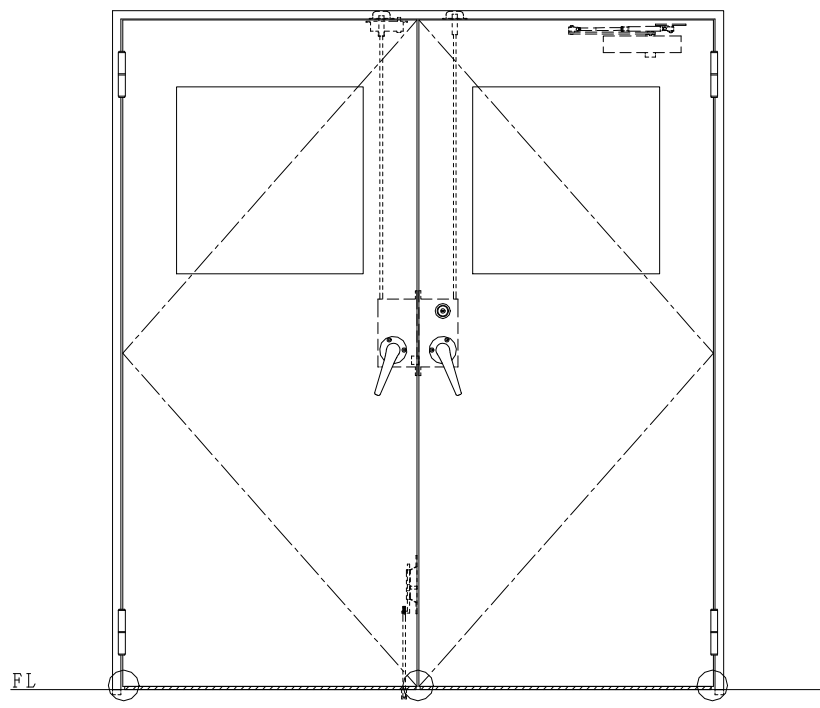

スチール枠

作図縮尺	
正面図	1 / 1
水平断面図	2.5 / 1
垂直断面図	2.5 / 1

○印の部分からは通気を遮断する事は出来ませんのでご注意下さい。

SUNWIZZ	品名： スチールドア	型名： DST45 (V1.1) ・両開-F4-3方 ホットタイト	DST45-11WR40B1-A1-2203
---------	------------	-----------------------------------	------------------------

※別途工事
 番摺モルタル充填
 ハツリ工事・モルタル埋戻し