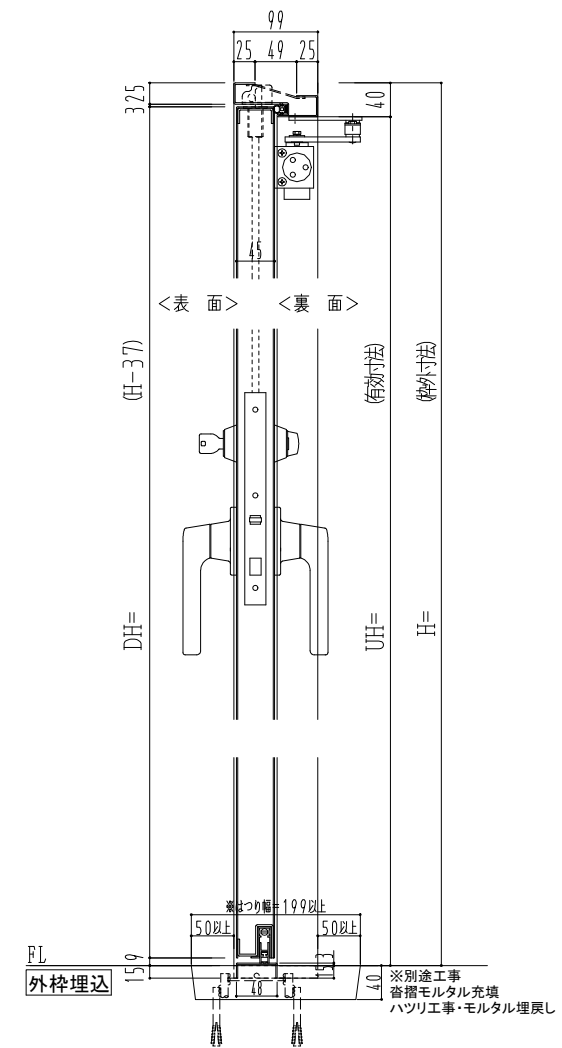

スチール枠

作図縮尺	
正面図	1/1
水平断面図	2.5/1
垂直断面図	2.5/1

○印の部分からは通気を遮断する事は出来ませんのでご注意下さい。

SUNWIZZ	品名: スチールドア	型名: DST45 (V1.1)・両開-F4-3方 ホトムイト	DST45-11WR40B1-C1-2203
----------------	------------	---------------------------------	------------------------