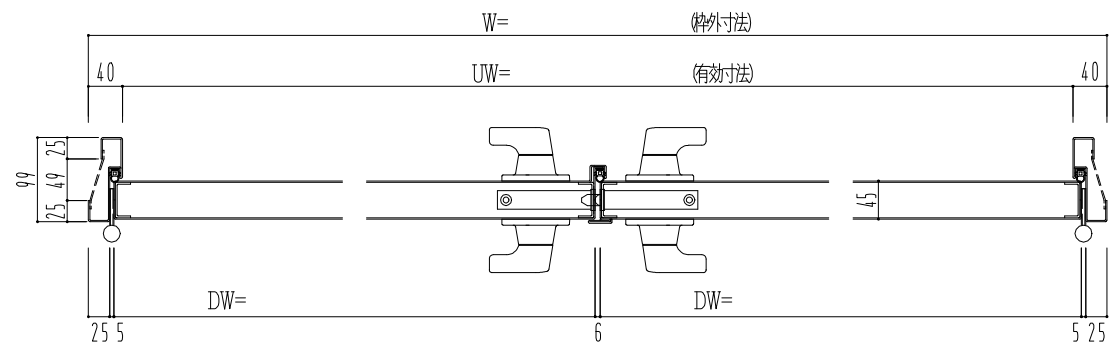

スチール枠

作図縮尺	
正面図	1/1
水平断面図	2.5/1
垂直断面図	2.5/1

○印の部分からは通気を遮断する事は出来ませんのでご注意下さい。

SUNWIZZ	品名: スチールドア	型名: DST45 (V1.1)・両開-F4-3方 ホトムイト	DST45-11WR40B1-C1-2203
----------------	------------	---------------------------------	------------------------