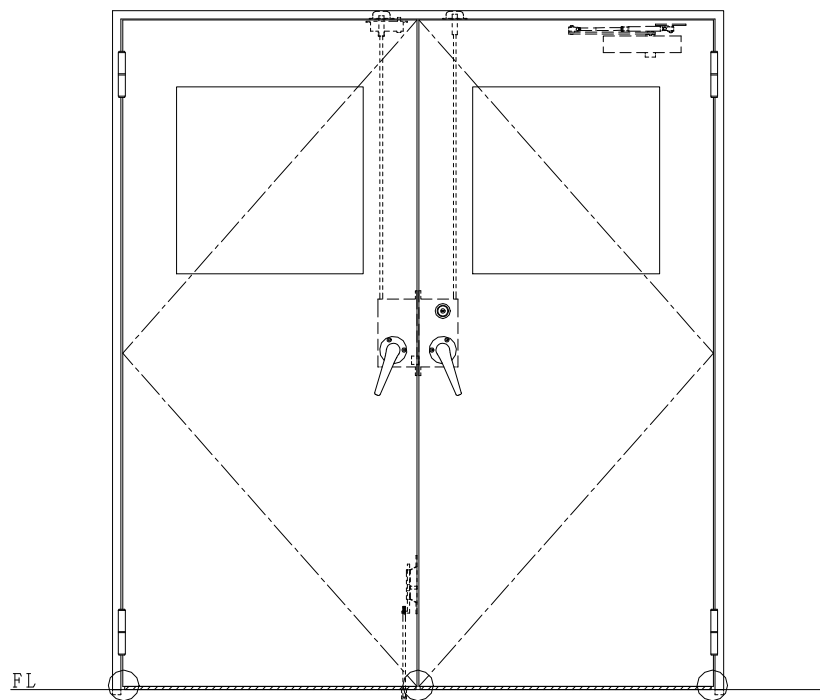

スチール枠

作図縮尺	
正面図	1/1
水平断面図	2.5/1
垂直断面図	2.5/1

○印の部分からは通気を遮断する事は出来ませんのでご注意下さい。

SUNWIZZ	品名: スチールドア	型名: DST45 (V1.1)・両開-F4-3方 ホトムイト	DST45-11WR40B1-C1-2203
----------------	------------	---------------------------------	------------------------