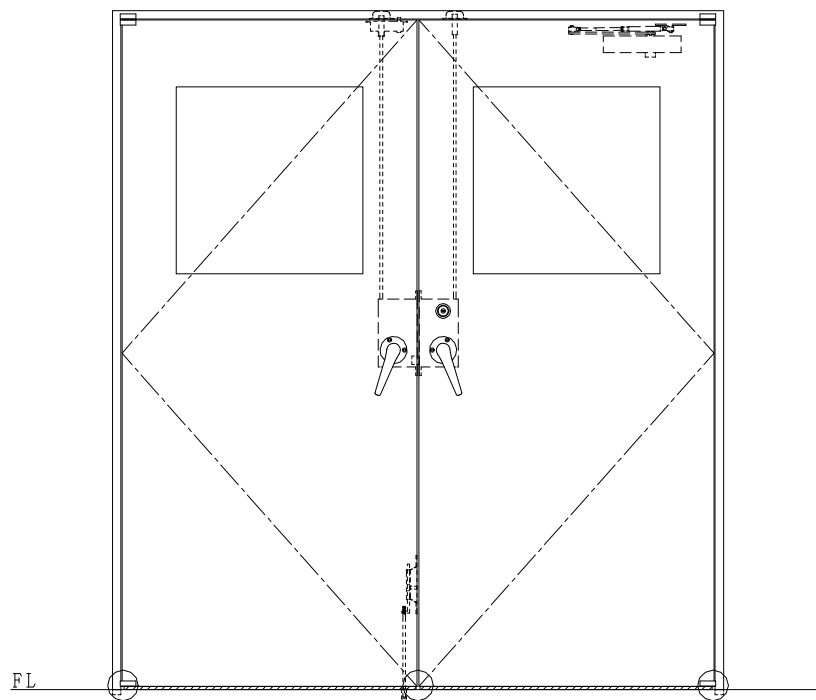

スチール枠

作図縮尺	
正面図	1/1
水平断面図	2.5/1
垂直断面図	2.5/1

○印の部分からは通気を遮断する事は出来ませんのでご注意下さい。

SUNWIZZ	品名: スチールドア	型名: DST45 (V1.1)・両開-F4-3方 ホットタイプ	DST45-11WR40BK-P-A1-2203
----------------	------------	----------------------------------	--------------------------