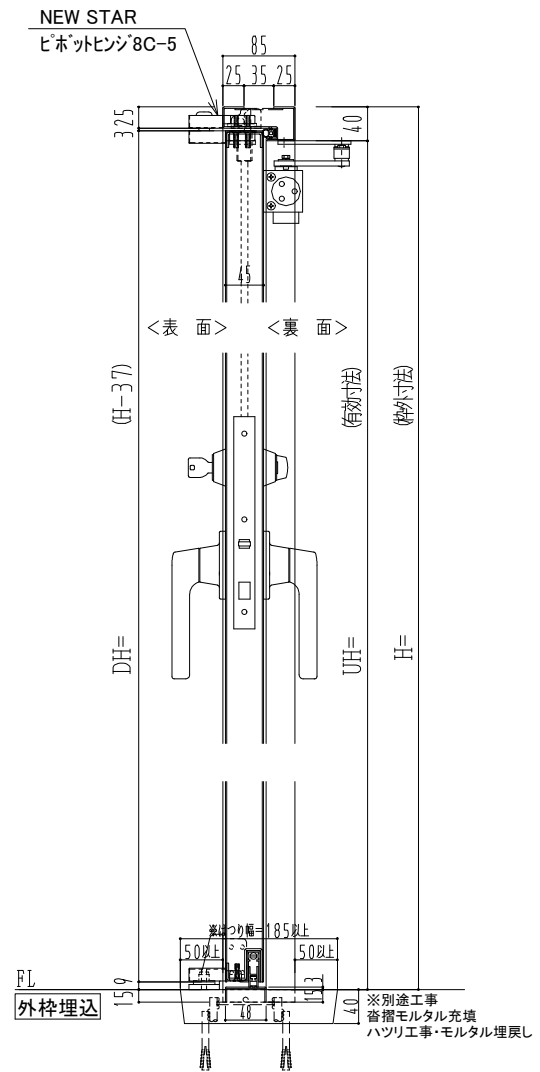

スチール枠

作図縮尺	
正面図	1/1
水平断面図	2.5/1
垂直断面図	2.5/1

○印の部分からは通気を遮断する事は出来ませんのでご注意下さい。

SUNWIZZ	品名: スチールドア	型名: DST45 (V1.1)・両開-F4-3方 ホットタイプ	DST45-11WR40BK-P-A1-2203
----------------	------------	----------------------------------	--------------------------