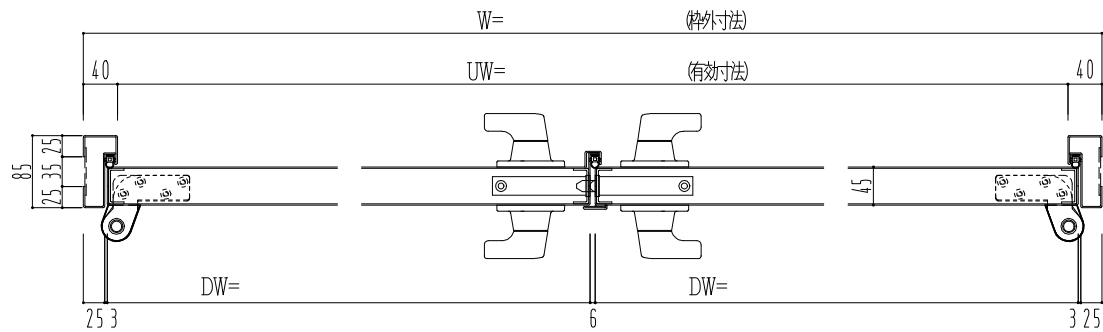

スチール枠

作図縮尺	
正面図	1/1
水平断面図	2.5/1
垂直断面図	2.5/1

○印の部分からは通気を遮断する事は出来ませんのでご注意下さい。

SUNWIZZ	品名: スチールドア	型名: DST45 (V1.1)・両開-F4-3方 ホットタイプ	DST45-11WR40BK-P-A1-2203
----------------	------------	----------------------------------	--------------------------