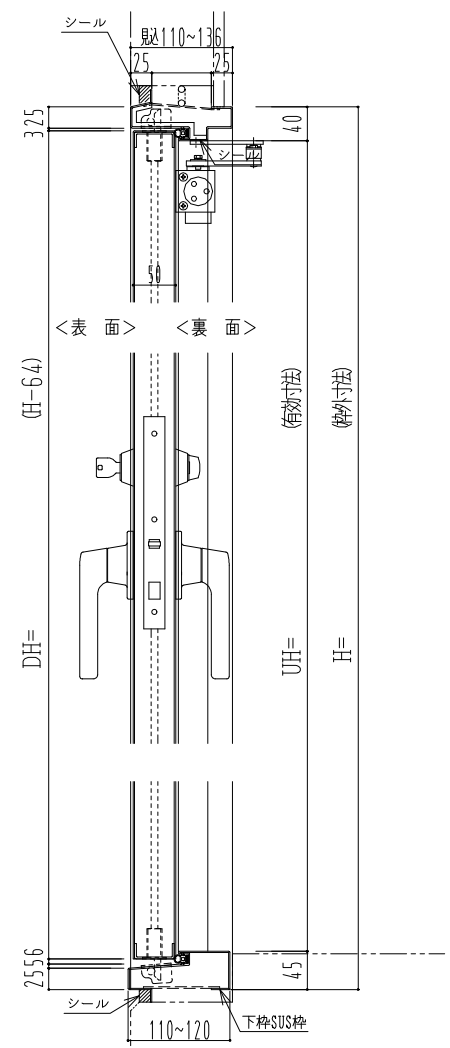

スチール枠

作図縮尺	
正面図	1/1
水平断面図	2.5/1
垂直断面図	2.5/1

SUNWIZZ	品名: 屋外用スチールドア	型名: DST50 (V1.1)・両開-F3M-4方 エアタイト	DST50-11WL000A-01-B1-2306
---------	---------------	----------------------------------	---------------------------