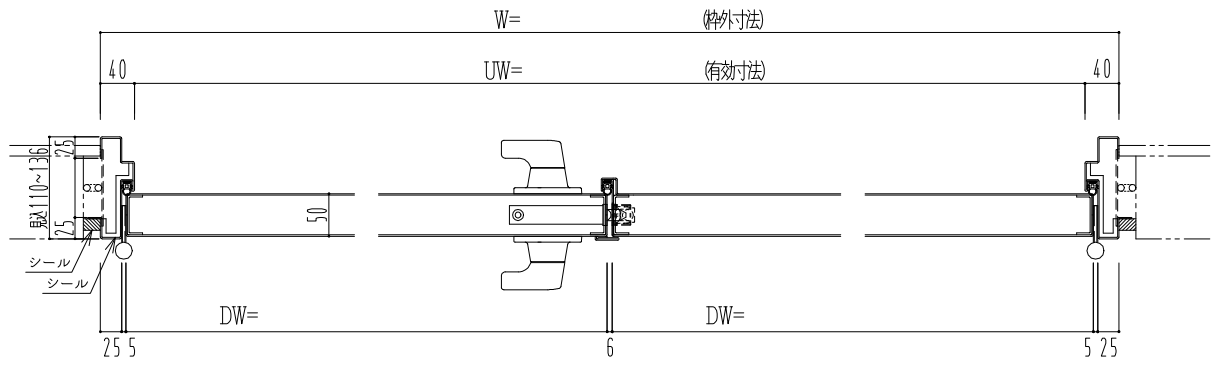

スチール枠

作図縮尺	
正面図	1/1
水平断面図	2.5/1
垂直断面図	2.5/1

SUNWIZZ	品名: 屋外用スチールドア	型名: DST50 (V1.1)・両開-F3M-4方 エアタイト	DST50-11WL000A-01-B1-2306
---------	---------------	----------------------------------	---------------------------