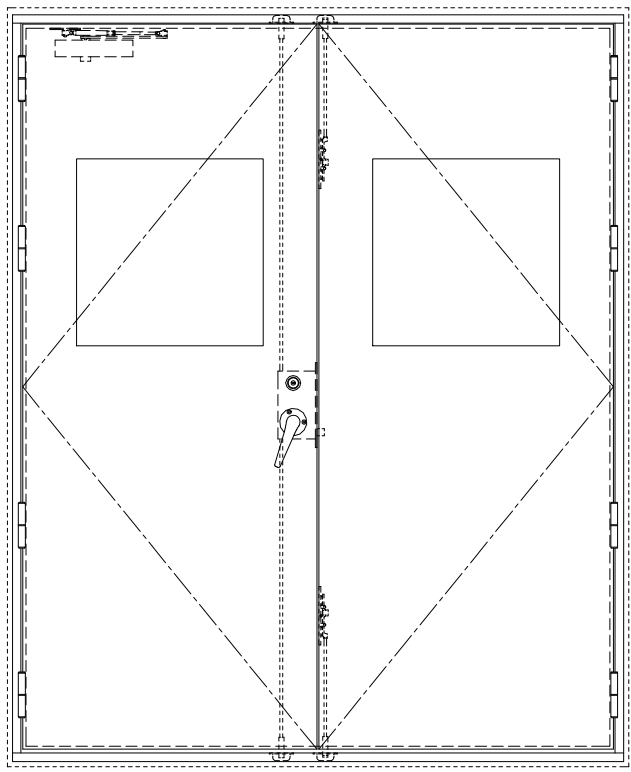

スチール枠

作図縮尺	
正面図	1/1
水平断面図	2.5/1
垂直断面図	2.5/1

SUNWIZZ	品名: 屋外用スチールドア	型名: DST50 (V1.1)・両開-F3M-4方 エアタイト	DST50-11WL000A-01-B1-2306
---------	---------------	----------------------------------	---------------------------