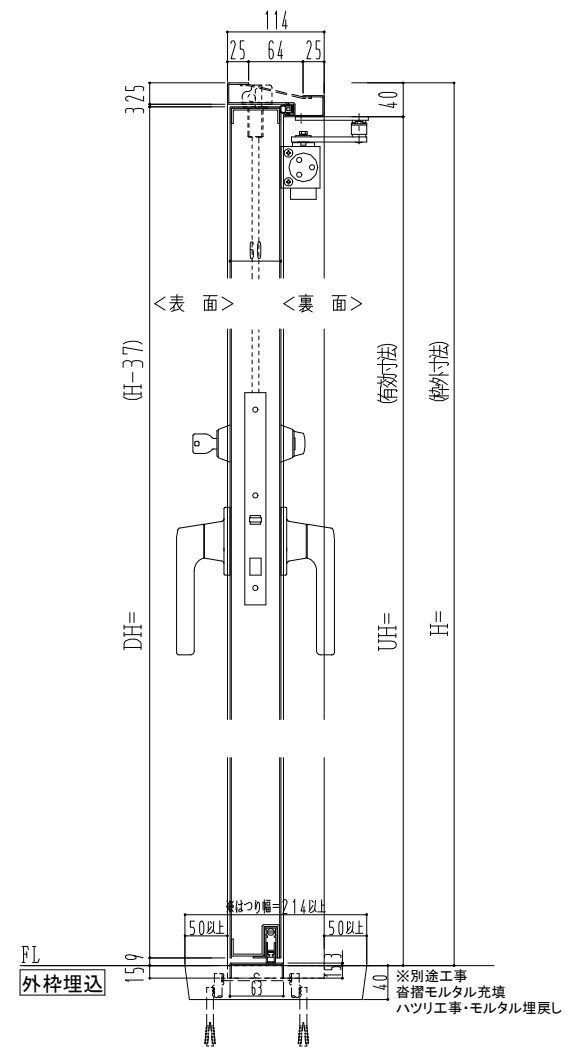

スチール枠

作図縮尺	
正面図	1 / 1
水平断面図	2.5 / 1
垂直断面図	2.5 / 1

○印の部分からは通気を遮断する事は出来ませんのでご注意ください。

SUNWIZZ	品名： スチールドア	型名： DST60 (V1.1)・片開-F3M-3方 ボトムタイプ	DST60-11KL3MB1-C1-2203
----------------	------------	-----------------------------------	------------------------