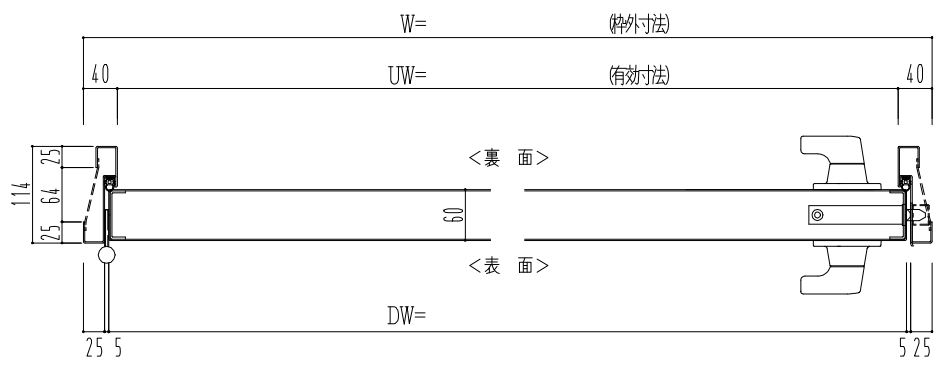

スチール枠

作図縮尺	
正面図	1 / 1
水平断面図	2.5 / 1
垂直断面図	2.5 / 1

○印の部分からは通気を遮断する事は出来ませんのでご注意ください。

SUNWIZZ	品名： スチールドア	型名： DST60 (V1.1)・片開-F3M-3方 ボトムタイプ	DST60-11KL3MB1-C1-2203
----------------	------------	-----------------------------------	------------------------