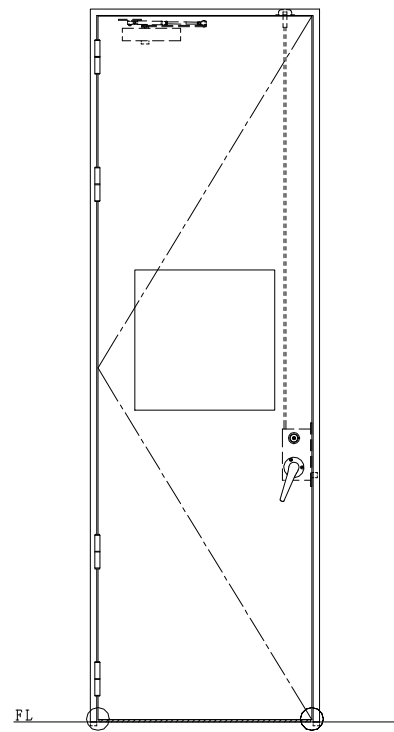

スチール枠

作図縮尺	
正面図	1 / 1
水平断面図	2.5 / 1
垂直断面図	2.5 / 1

○印の部分からは通気を遮断する事は出来ませんのでご注意ください。

SUNWIZZ	品名： スチールドア	型名： DST60 (V1.1)・片開-F3M-3方 ボトムタイプ	DST60-11KL3MB1-C1-2203
----------------	------------	-----------------------------------	------------------------