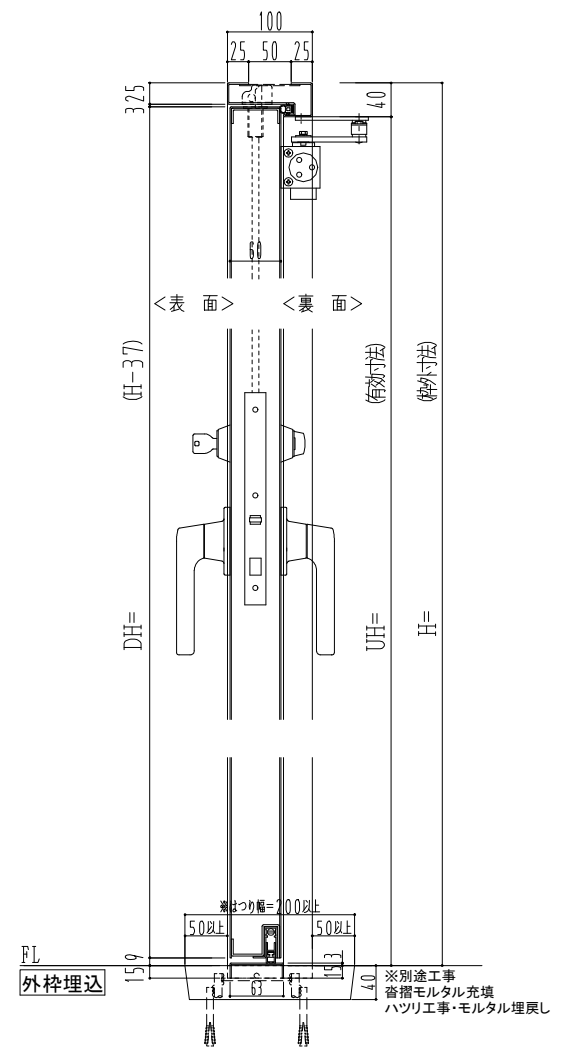

スチール枠

作図縮尺	
正面図	1/1
水平断面図	2.5/1
垂直断面図	2.5/1

○印の部分からは通気を遮断する事は出来ませんのでご注意ください。

SUNWIZZ	品名: スチールドア	型名: DST60(V1.1)・両開-F3M-3方ボトムタイプ	DST60-11WL3MB1-A1-2203
---------	------------	---------------------------------	------------------------