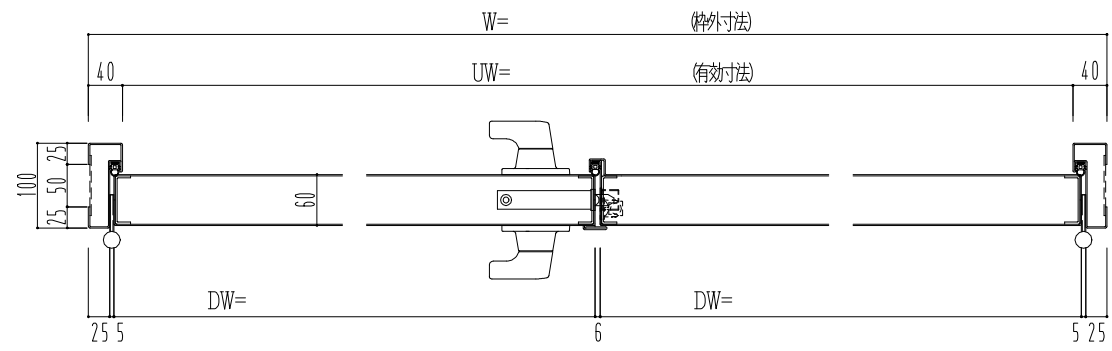

スチール枠

作図縮尺	
正面図	1/1
水平断面図	2.5/1
垂直断面図	2.5/1

○印の部分からは通気を遮断する事は出来ませんのでご注意ください。

SUNWIZZ	品名: スチールドア	型名: DST60(V1.1)・両開-F3M-3方ボトムタイプ	DST60-11WL3MB1-A1-2203
---------	------------	---------------------------------	------------------------