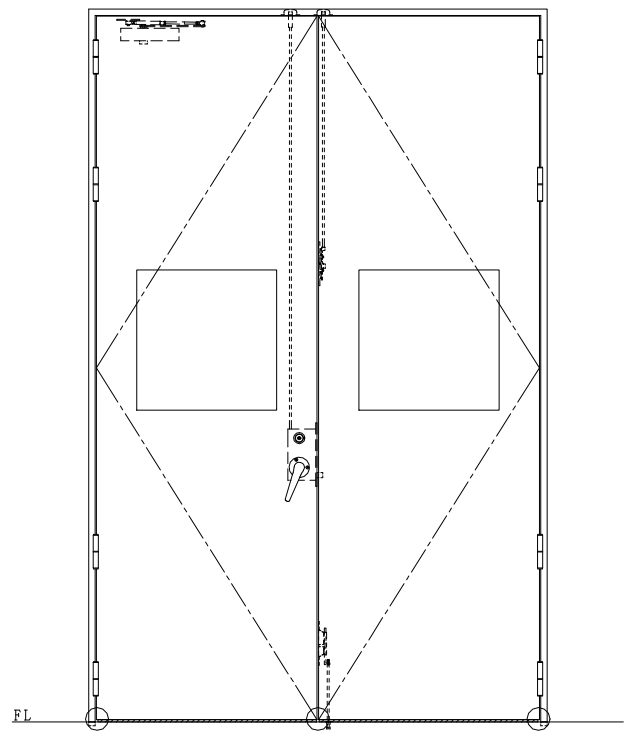

スチール枠

作図縮尺	
正面図	1/1
水平断面図	2.5/1
垂直断面図	2.5/1

○印の部分からは通気を遮断する事は出来ませんのでご注意ください。

SUNWIZZ	品名: スチールドア	型名: DST60(V1.1)・両開-F3M-3方ボトムタイプ	DST60-11WL3MB1-A1-2203
---------	------------	---------------------------------	------------------------