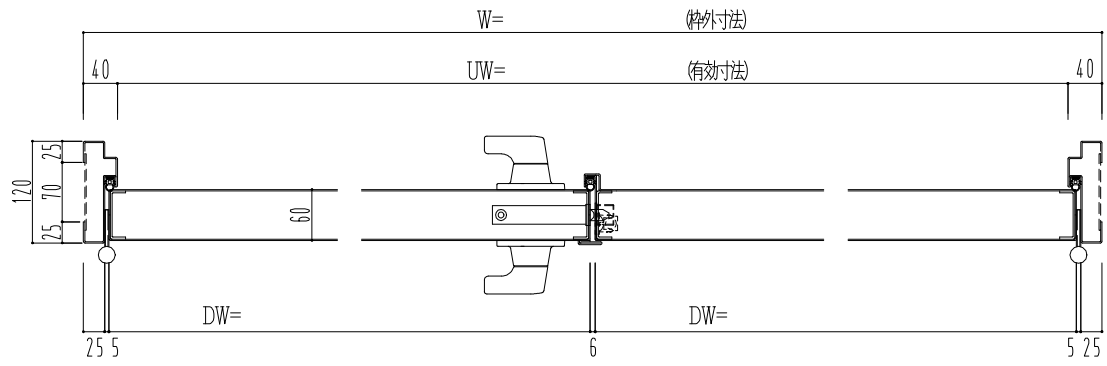

スチール枠

作図縮尺	
正面図	1/1
水平断面図	2.5/1
垂直断面図	2.5/1

○印の部分からは通気を遮断する事は出来ませんのでご注意ください。

SUNWIZZ	品名： スチールドア	型名： DST60 (V1.1)・両開-F3M-3方 ボトムタイプ	DST60-11WL3MB1-B1-2203
----------------	------------	-----------------------------------	------------------------

※別途工事
 番槽モルタル充填
 ハズリ工事・モルタル埋戻し