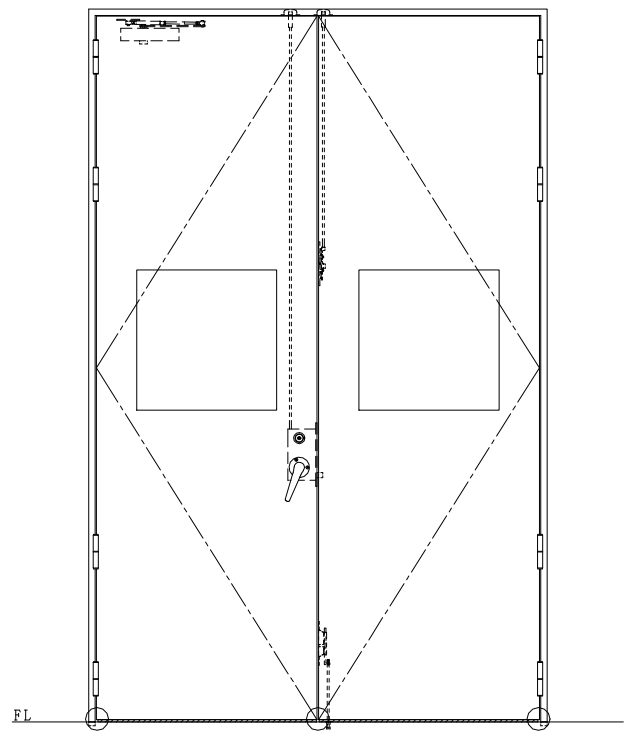

スチール枠

作図縮尺	
正面図	1/1
水平断面図	2.5/1
垂直断面図	2.5/1

○印の部分からは通気を遮断する事は出来ませんのでご注意ください。

SUNWIZZ	品名： スチールドア	型名： DST60 (V1.1)・両開-F3M-3方 ボトムタイプ	DST60-11WL3MB1-B1-2203
----------------	------------	-----------------------------------	------------------------

※別途工事
 番槽モルタル充填
 ハズリ工事・モルタル埋戻し