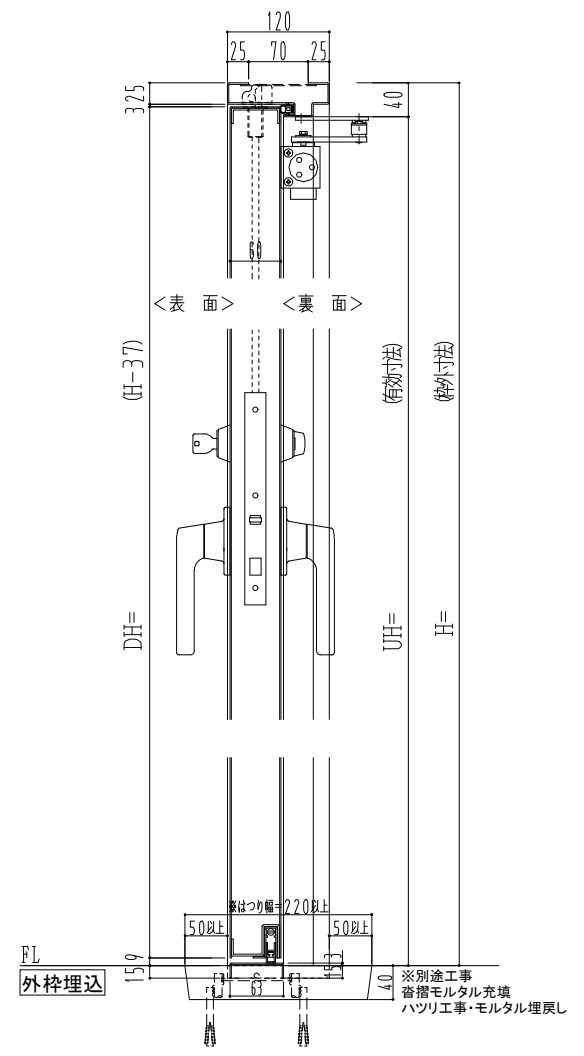

スチール枠

作図縮尺	
正面図	1/1
水平断面図	2.5/1
垂直断面図	2.5/1

○印の部分からは通気を遮断する事は出来ませんのでご注意ください。

SUNWIZZ	品名： スチールドア	型名： DST60 (V1.1)・両開-F3M-3方 ボトムタイプ	DST60-11WL3MB1-B1-2203
----------------	------------	-----------------------------------	------------------------

※別途工事
 番槽モルタル充填
 ハズリ工事・モルタル埋戻し