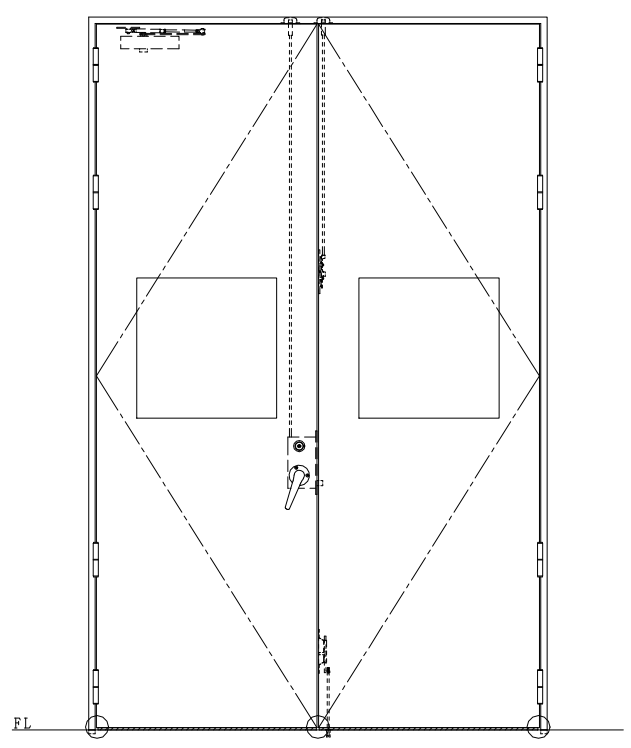

スチール枠

作図縮尺	
正面図	1 / 1
水平断面図	2.5 / 1
垂直断面図	2.5 / 1

○印の部分からは通気を遮断する事は出来ませんのでご注意ください。

SUNWIZZ	品名： スチールドア	型名： DST60 (V1.1) ・両開-F3M-3方 ボトムタイプ	DST60-11WL3MB1-C1-2203
----------------	------------	------------------------------------	------------------------