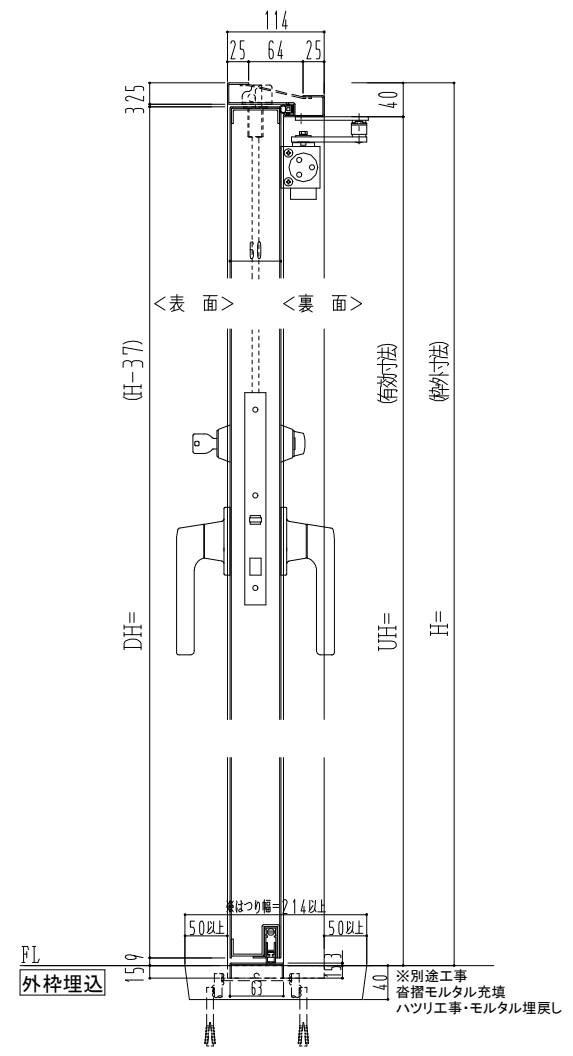

スチール枠

作図縮尺	
正面図	1 / 1
水平断面図	2.5 / 1
垂直断面図	2.5 / 1

○印の部分からは通気を遮断する事は出来ませんのでご注意ください。

SUNWIZZ	品名： スチールドア	型名： DST60 (V1.1) ・両開-F3M-3方 ボトムタイプ	DST60-11WL3MB1-C1-2203
----------------	------------	------------------------------------	------------------------