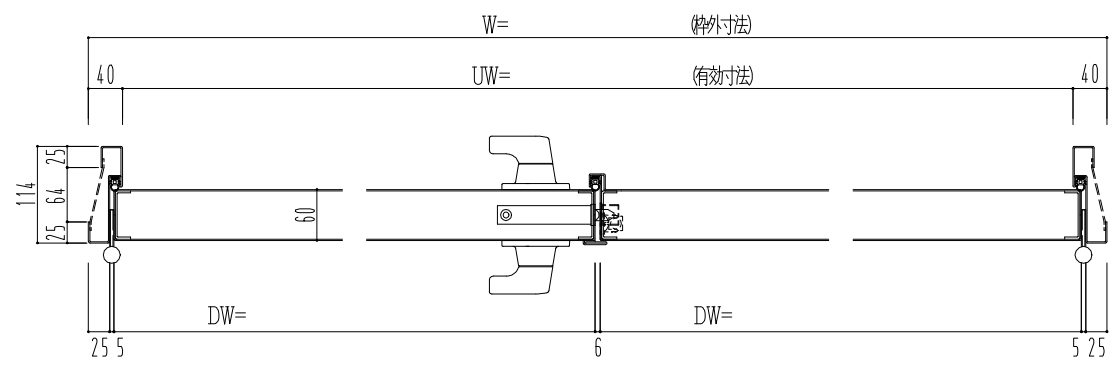

スチール枠

作図縮尺	
正面図	1 / 1
水平断面図	2.5 / 1
垂直断面図	2.5 / 1

○印の部分からは通気を遮断する事は出来ませんのでご注意ください。

SUNWIZZ	品名： スチールドア	型名： DST60 (V1.1) ・両開-F3M-3方 ボトムタイプ	DST60-11WL3MB1-C1-2203
----------------	------------	------------------------------------	------------------------