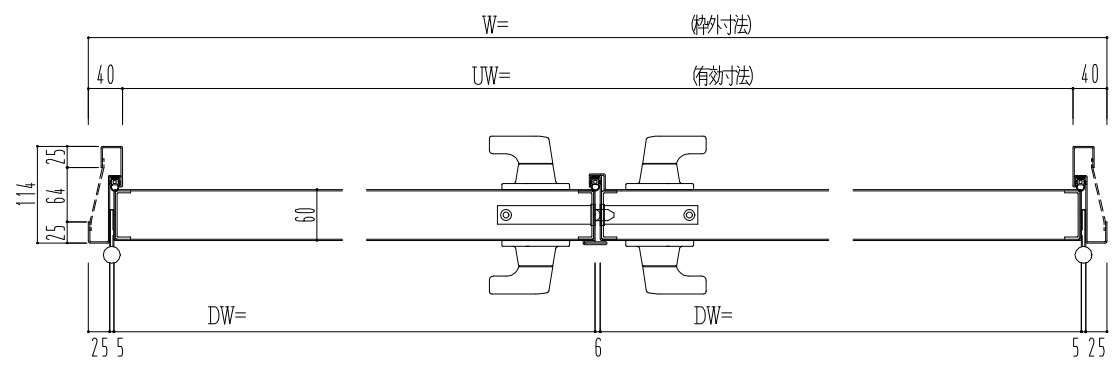

スチール枠

作図縮尺	
正面図	1/1
水平断面図	2.5/1
垂直断面図	2.5/1

○印の部分からは通気を遮断する事は出来ませんのでご注意ください。

<b>SUNWIZZ</b>	品名: スチールドア	型名: DST60(V1.1)・両開-F4-3方 ホットタイト	DST60-11WL40B1-C1-2203
----------------	------------	---------------------------------	------------------------