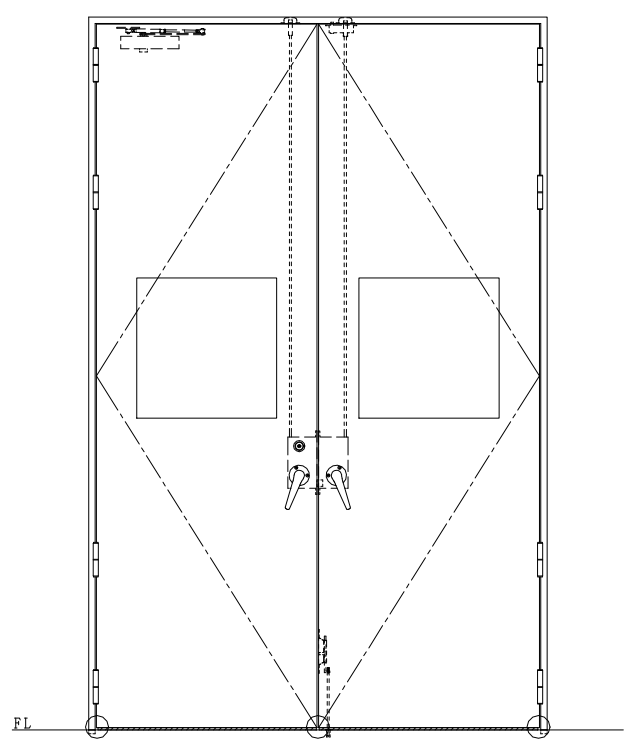

スチール枠

作図縮尺	
正面図	1/1
水平断面図	2.5/1
垂直断面図	2.5/1

○印の部分からは通気を遮断する事は出来ませんのでご注意ください。

<b>SUNWIZZ</b>	品名: スチールドア	型名: DST60(V1.1)・両開-F4-3方 ホットタイト	DST60-11WL40B1-C1-2203
----------------	------------	---------------------------------	------------------------