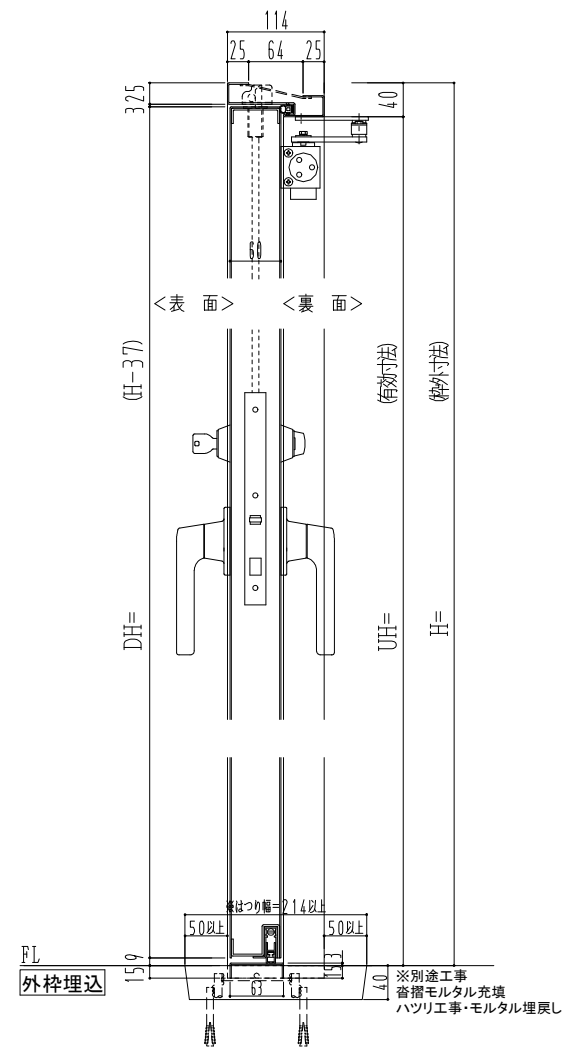

スチール枠

作図縮尺	
正面図	1/1
水平断面図	2.5/1
垂直断面図	2.5/1

○印の部分からは通気を遮断する事は出来ませんのでご注意ください。

<b>SUNWIZZ</b>	品名: スチールドア	型名: DST60(V1.1)・両開-F4-3方 ホットタイト	DST60-11WL40B1-C1-2203
----------------	------------	---------------------------------	------------------------