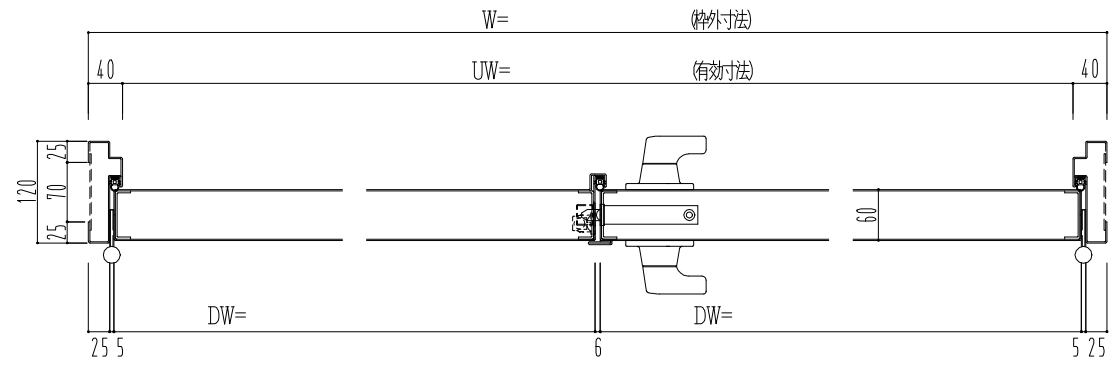

スチール枠

作図縮尺	
正面図	1/1
水平断面図	2.5/1
垂直断面図	2.5/1

○印の部分からは通気を遮断する事は出来ませんのでご注意ください。

SUNWIZZ	品名： スチールドア	型名： DST60 (V1.1)・両開-F3M-3方 ボトムタイプ	DST60-11WR3MB1-B1-2203
----------------	------------	-----------------------------------	------------------------