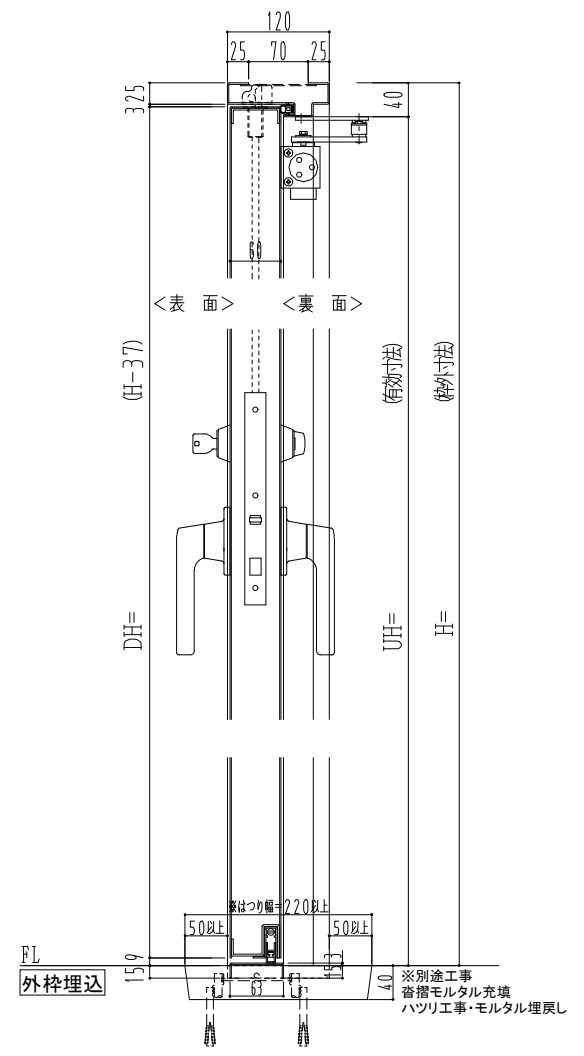

スチール枠

作図縮尺	
正面図	1/1
水平断面図	2.5/1
垂直断面図	2.5/1

○印の部分からは通気を遮断する事は出来ませんのでご注意ください。

SUNWIZZ	品名： スチールドア	型名： DST60 (V1.1)・両開-F3M-3方 ボトムタイプ	DST60-11WR3MB1-B1-2203
----------------	------------	-----------------------------------	------------------------