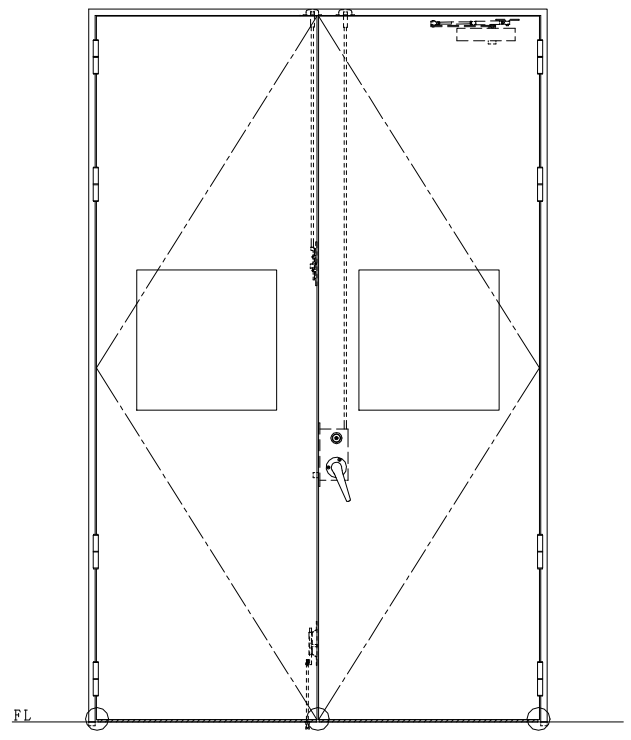

スチール枠

作図縮尺	
正面図	1/1
水平断面図	2.5/1
垂直断面図	2.5/1

○印の部分からは通気を遮断する事は出来ませんのでご注意ください。

SUNWIZZ	品名： スチールドア	型名： DST60 (V1.1)・両開-F3M-3方 ボトムタイプ	DST60-11WR3MB1-B1-2203
----------------	------------	-----------------------------------	------------------------