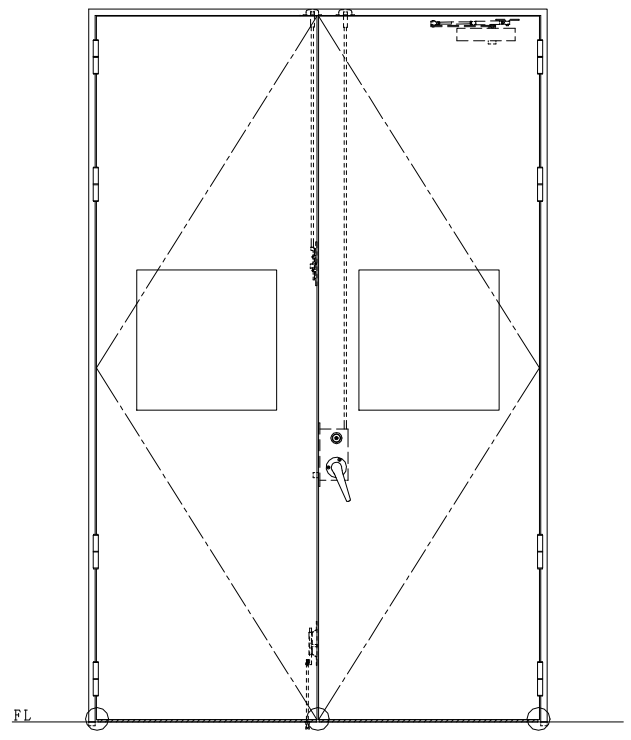

スチール枠

作図縮尺	
正面図	1/1
水平断面図	2.5/1
垂直断面図	2.5/1

○印の部分からは通気を遮断する事は出来ませんのでご注意ください。

SUNWIZZ	品名： スチールドア	型名： DST60 (V1.1) ・両開-F3M-3方 ボトムタイプ	DST60-11WR3MB1-C1-2203
----------------	------------	------------------------------------	------------------------