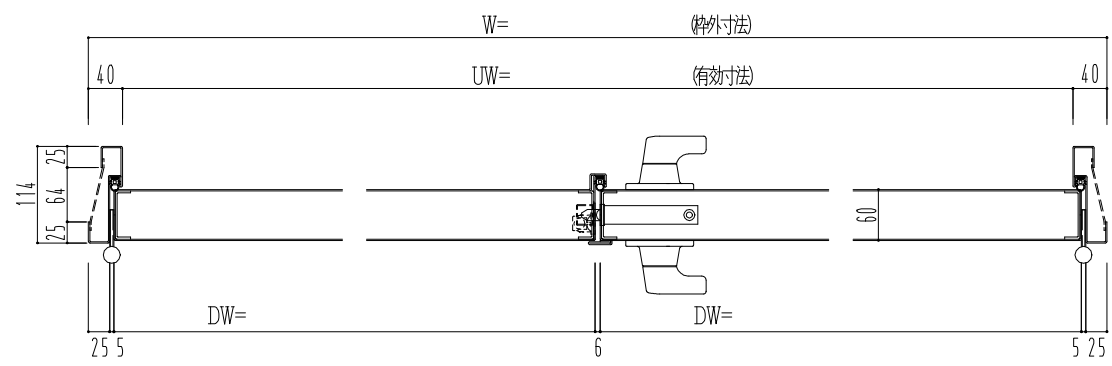

スチール枠

作図縮尺	
正面図	1/1
水平断面図	2.5/1
垂直断面図	2.5/1

○印の部分からは通気を遮断する事は出来ませんのでご注意ください。

SUNWIZZ	品名： スチールドア	型名： DST60 (V1.1) ・両開-F3M-3方 ボトムタイプ	DST60-11WR3MB1-C1-2203
----------------	------------	------------------------------------	------------------------