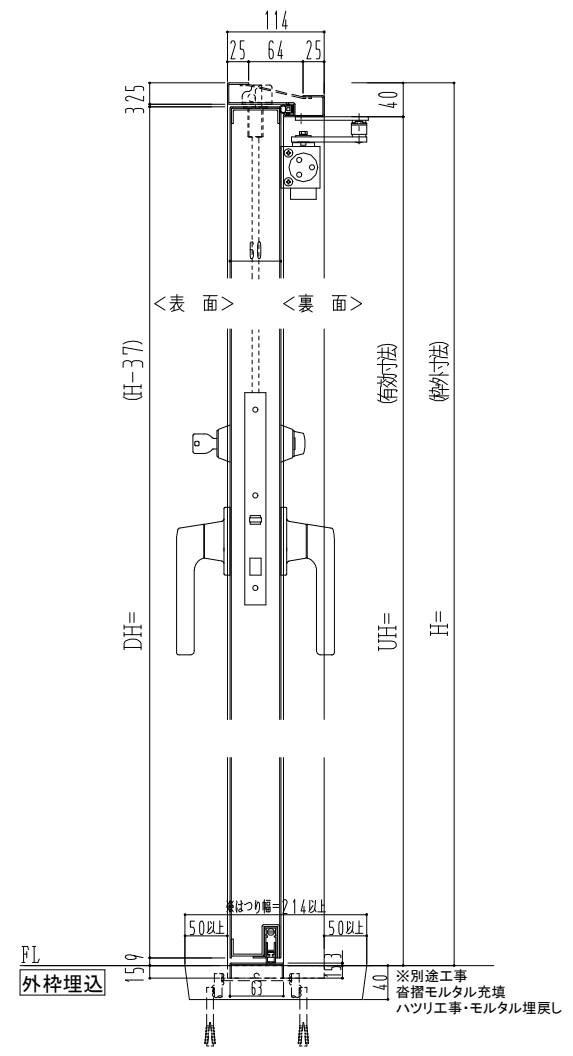

スチール枠

作図縮尺	
正面図	1/1
水平断面図	2.5/1
垂直断面図	2.5/1

○印の部分からは通気を遮断する事は出来ませんのでご注意ください。

SUNWIZZ	品名： スチールドア	型名： DST60 (V1.1) ・両開-F3M-3方 ボトムタイプ	DST60-11WR3MB1-C1-2203
----------------	------------	------------------------------------	------------------------