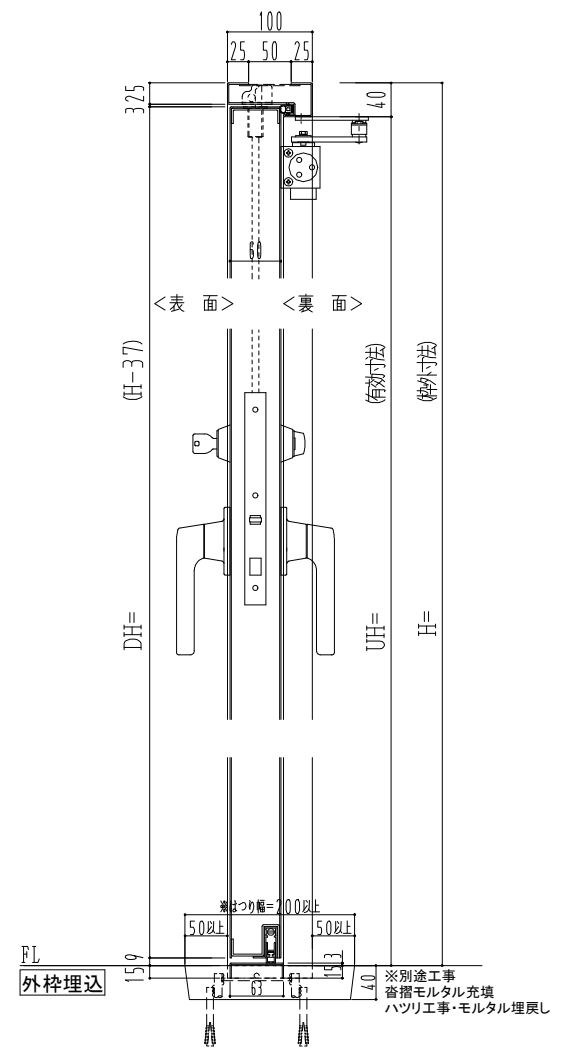

スチール枠

作図縮尺	
正面図	1/1
水平断面図	2.5/1
垂直断面図	2.5/1

○印の部分からは通気を遮断する事は出来ませんのでご注意ください。

SUNWIZZ	品名: スチールドア	型名: DST60(V1.1)・両開-F4-3方 ホトトギト	DST60-11WR40B1-A1-2203
----------------	------------	--------------------------------	------------------------