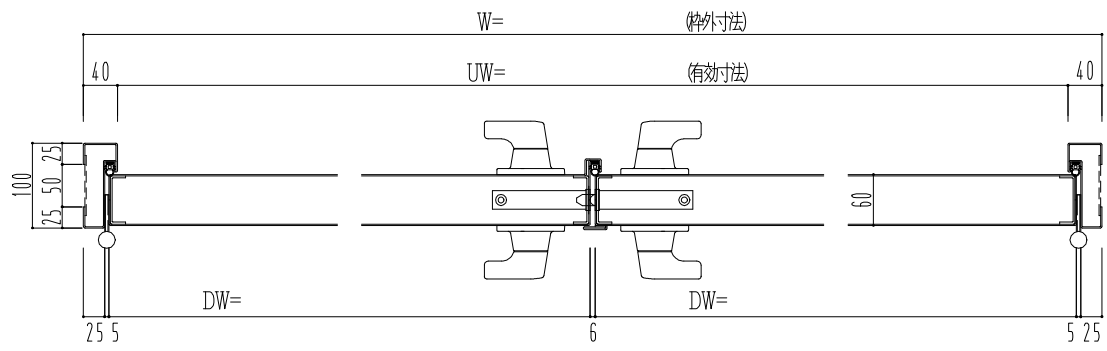

スチール枠

作図縮尺	
正面図	1/1
水平断面図	2.5/1
垂直断面図	2.5/1

○印の部分からは通気を遮断する事は出来ませんのでご注意ください。

SUNWIZZ	品名: スチールドア	型名: DST60(V1.1)・両開-F4-3方 ホトトギト	DST60-11WR40B1-A1-2203
----------------	------------	--------------------------------	------------------------