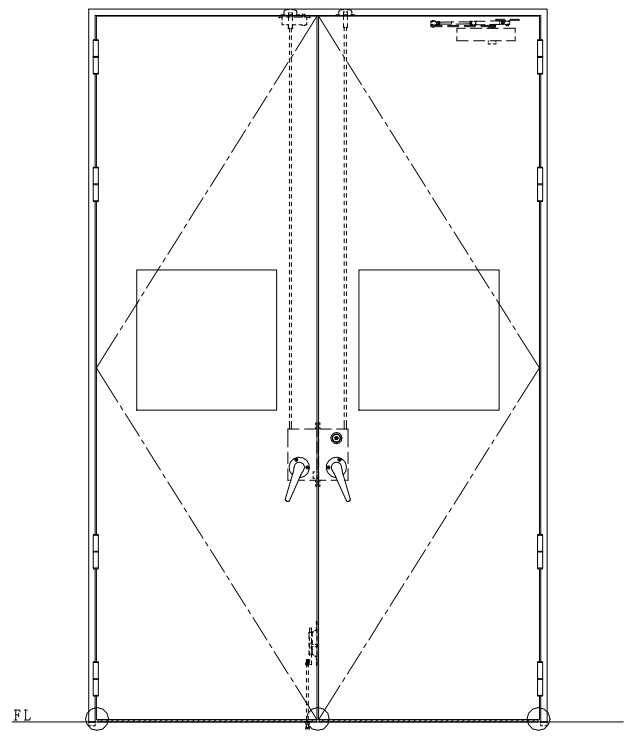

スチール枠

作図縮尺	
正面図	1/1
水平断面図	2.5/1
垂直断面図	2.5/1

○印の部分からは通気を遮断する事は出来ませんのでご注意ください。

SUNWIZZ	品名: スチールドア	型名: DST60(V1.1)・両開-F4-3方 ホトトギト	DST60-11WR40B1-A1-2203
----------------	------------	--------------------------------	------------------------