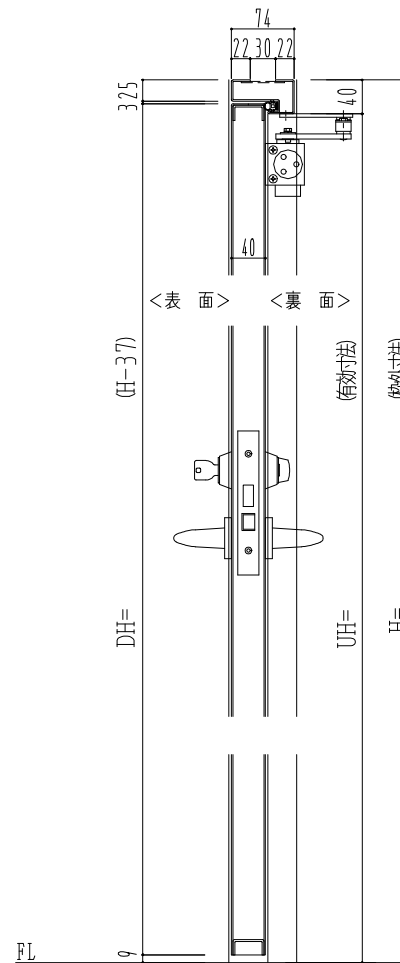

SUS枠

作図縮尺
正面図 1/1
水平断面図 2.5/1
垂直断面図 2.5/1

SUNWIZZ

品名： ステンレスドア

型名： DSU40 (V1.1)・片開-F0-3方 ノット

DSU40-11KLO0N0-A1-2203