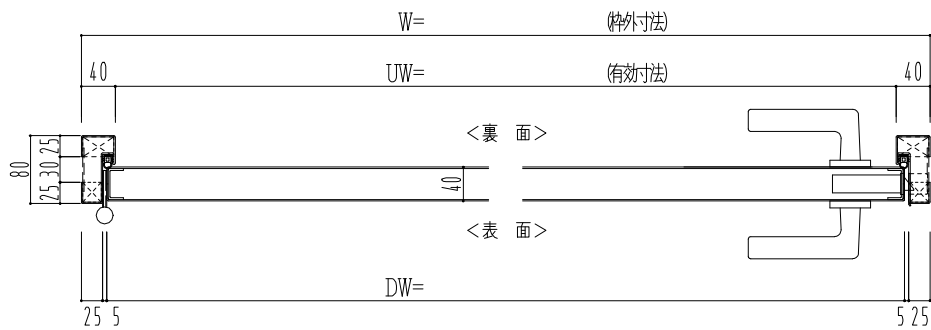

SUS枠

作図縮尺
正面図 1/1
水平断面図 2.5/1
垂直断面図 2.5/1

SUNWIZZ

品名： ステンレスドア

型名： DSU40 (V1.1)・片開-F0-3方 ノット

DSU40-11KLO0N0-A1-2203