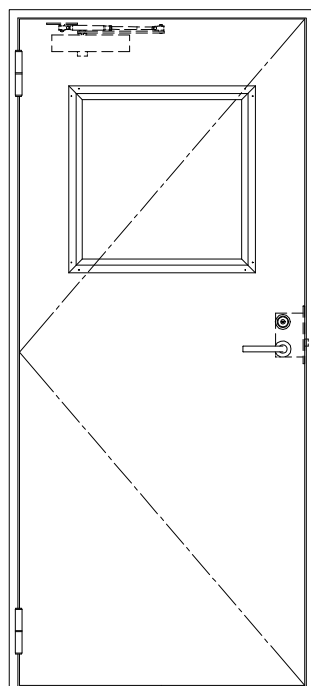

SUS枠

作図縮尺
正面図 1/1
水平断面図 2.5/1
垂直断面図 2.5/1

SUNWIZZ

品名： ステンレスドア

型名： DSU40 (V1.1)・片開-F0-3方 ノット

DSU40-11KLO0N0-A1-2203