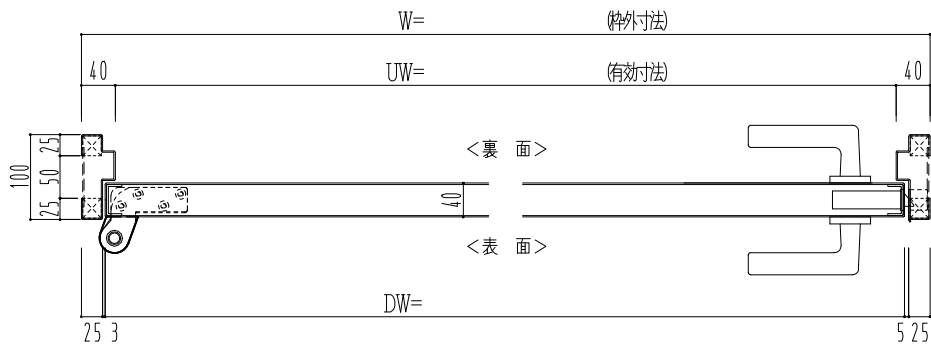

SUS枠

作 図 縮 尺	
正 面 図	1 / 1
水 平 断 面 図	2.5 / 1
垂 直 断 面 図	2.5 / 1

SUNWIZZ

品名： ステンレスドア

型名： DSU40 (V1.1)・片開-F0-4方 ノット (下枠SUS製)

DSU40-11KLO0N0-P-B0-2203