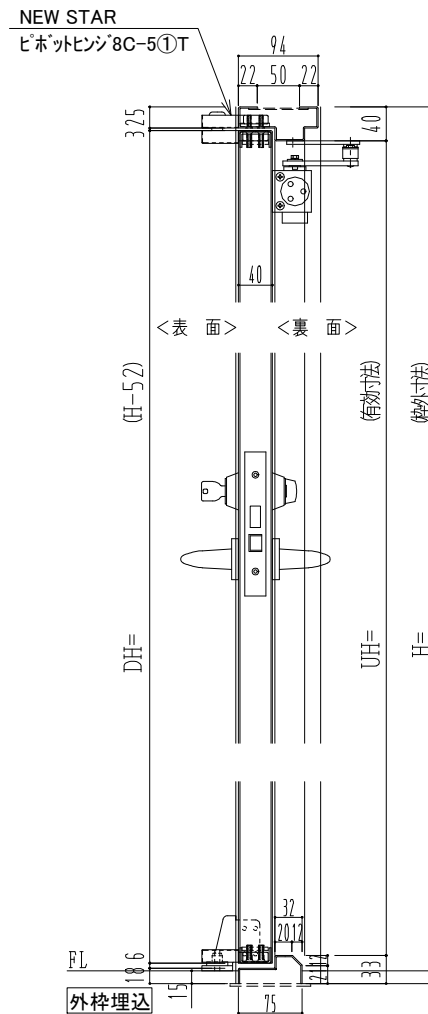

SUS枠

作 図 縮 尺	
正 面 図	1 / 1
水 平 断 面 図	2.5 / 1
垂 直 断 面 図	2.5 / 1

SUNWIZZ

品名： ステンレスドア

型名： DSU40 (V1.1)・片開-F0-4方 ノット (下枠SUS製)

DSU40-11KLO0N0-P-B0-2203