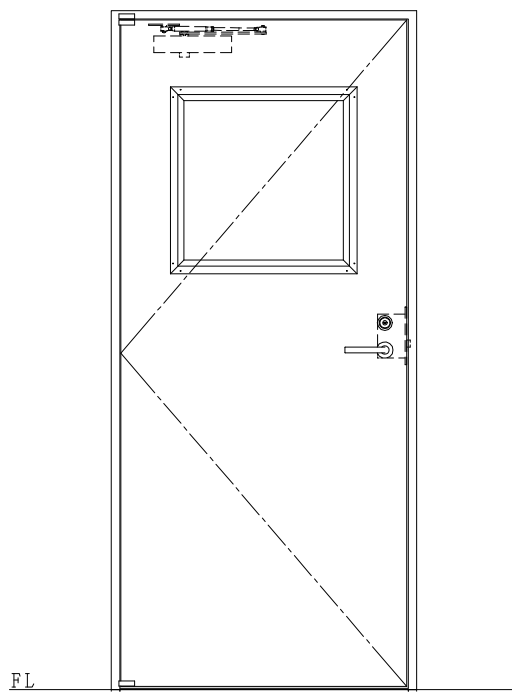

SUS枠

作 図 縮 尺	
正 面 図	1 / 1
水 平 断 面 図	2.5 / 1
垂 直 断 面 図	2.5 / 1

SUNWIZZ

品名： ステンレスドア

型名： DSU40 (V1.1)・片開-F0-4方 ノット (下枠SUS製)

DSU40-11KLO0N0-P-B0-2203