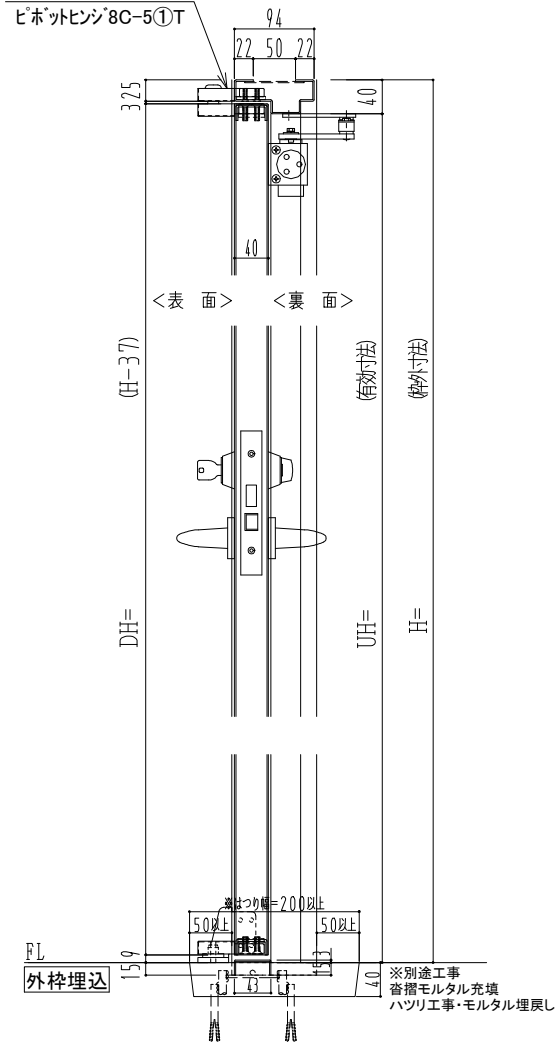

NEW STAR  
 ピボットヒンジ 8C-5①T

作図縮尺	
正面図	1/1
水平断面図	2.5/1
垂直断面図	2.5/1

SUNWIZZ

品名: ステンレスドア

型名: DSU40 (V1.1)・片開-F0-3方 ノット

DSU40-11KLO0N1-P-B0-2203