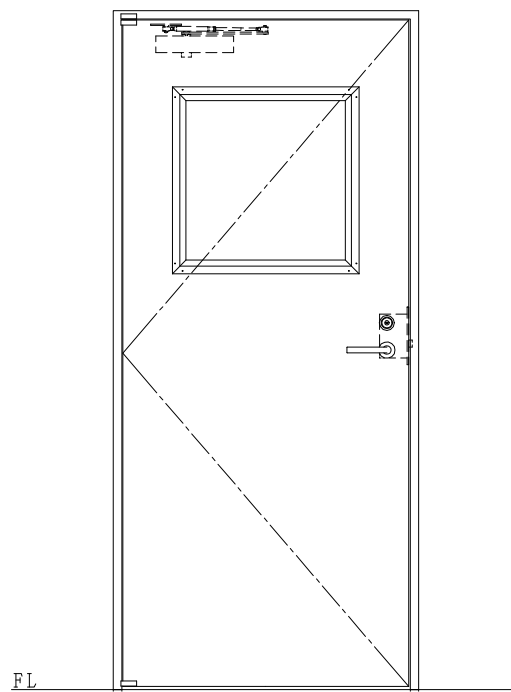

NEW STAR  
 ピボットヒンジ 8C-5①T

作図縮尺	
正面図	1/1
水平断面図	2.5/1
垂直断面図	2.5/1

SUNWIZZ

品名: ステンレスドア

型名: DSU40 (V1.1)・片開-F0-3方 ノット

DSU40-11KLO0N1-P-B0-2203