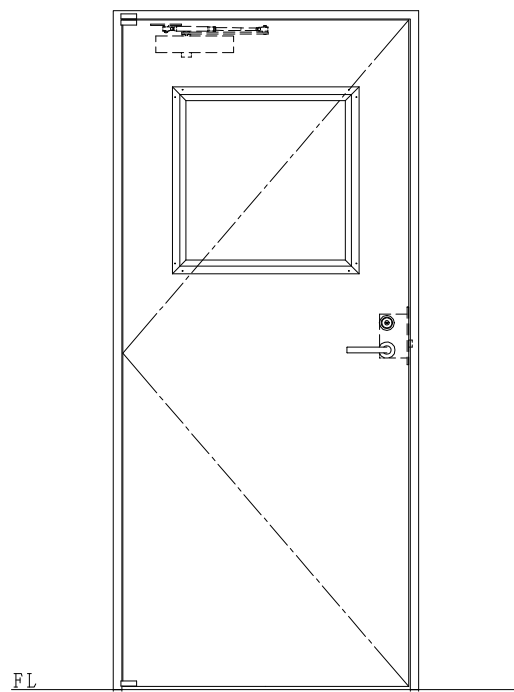

作 図 縮 尺	
正面図	1 / 1
水平断面図	2.5 / 1
垂直断面図	2.5 / 1

SUNWIZZ	品名: ステンレスドア	型名: DSU40 (V1.1)・片開-F0-3方 ノット	DSU40-11KLO0N1-P-C0-2203
---------	-------------	-------------------------------	--------------------------