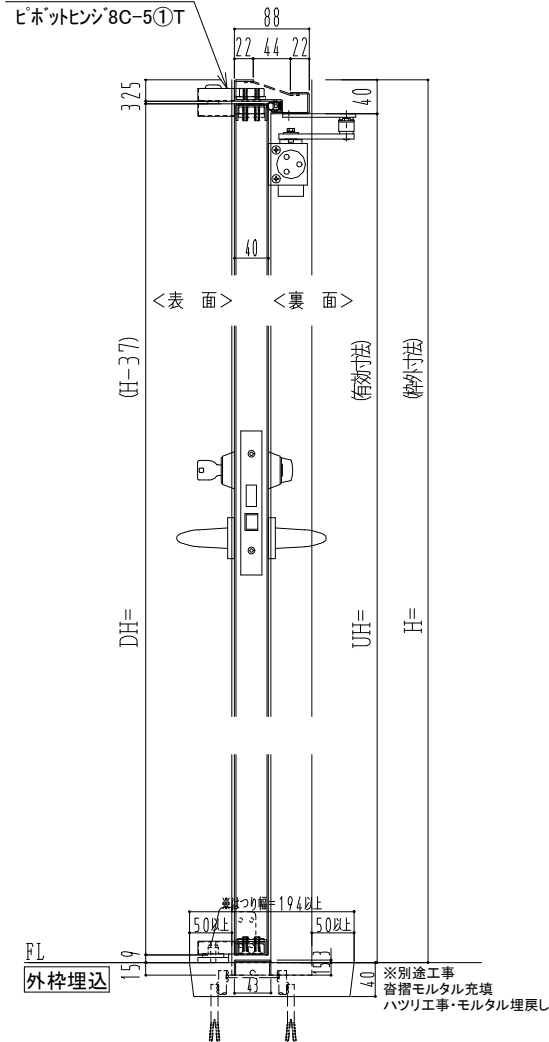

NEW STAR
 ピボットヒンジ 8C-5①T

作図縮尺	
正面図	1/1
水平断面図	2.5/1
垂直断面図	2.5/1

SUNWIZZ

品名: ステンレスドア

型名: DSU40 (V1.1)・片開-F0-3方 ノット

DSU40-11KLO0N1-P-C1-2203