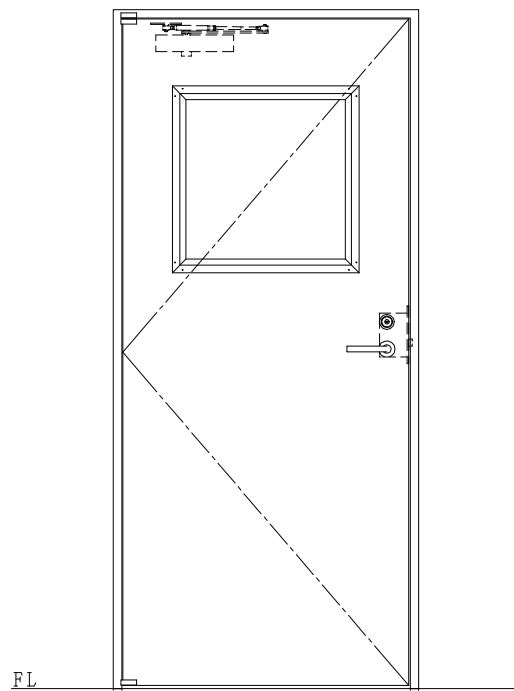

NEW STAR
 ピボットヒンジ 8C-5①T

作図縮尺	
正面図	1/1
水平断面図	2.5/1
垂直断面図	2.5/1

SUNWIZZ

品名: ステンレスドア

型名: DSU40 (V1.1)・片開-F0-3方 ノット

DSU40-11KLO0N1-P-C1-2203