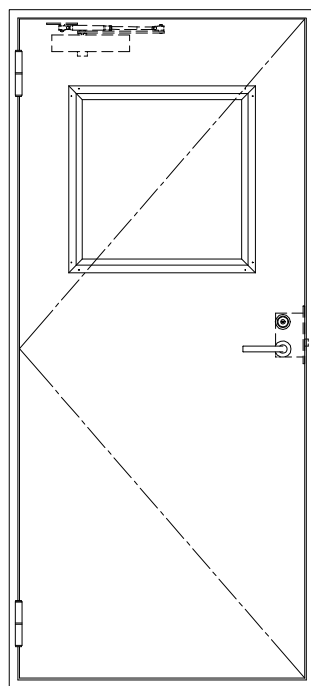

SUS枠

作図縮尺	
正面図	1 / 1
水平断面図	2.5 / 1
垂直断面図	2.5 / 1

SUNWIZZ

品名： ステンレスドア

型名： DSU40 (V1.1)・片開-F0-4方 ノット (下枠SUS製)

DSU40-11KL0000-C0-2203