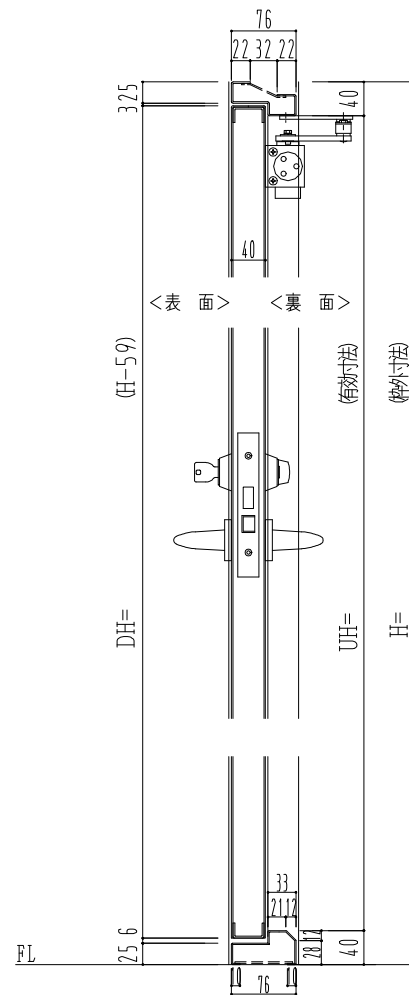

SUS枠

作図縮尺	
正面図	1 / 1
水平断面図	2.5 / 1
垂直断面図	2.5 / 1

SUNWIZZ

品名： ステンレスドア

型名： DSU40 (V1.1)・片開-F0-4方 ノット (下枠SUS製)

DSU40-11KL0000-C0-2203