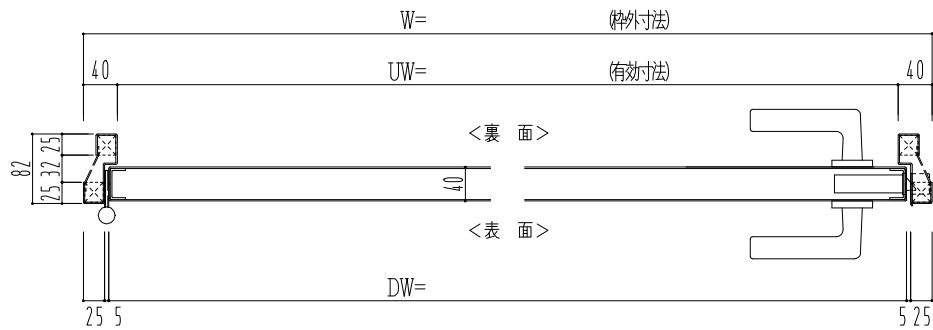

SUS枠

作図縮尺	
正面図	1 / 1
水平断面図	2.5 / 1
垂直断面図	2.5 / 1

SUNWIZZ

品名： ステンレスドア

型名： DSU40 (V1.1)・片開-F0-4方 ノット (下枠SUS製)

DSU40-11KL0000-C0-2203