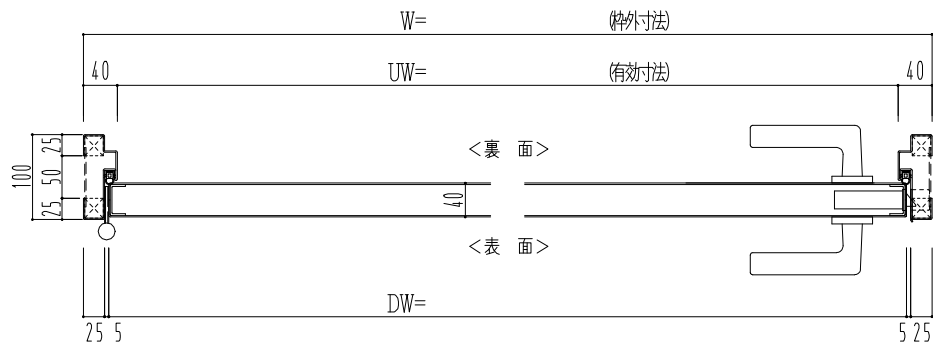

SUS枠

作図縮尺
正面図 1/1
水平断面図 2.5/1
垂直断面図 2.5/1

SUNWIZZ

品名: ステンレスドア

型名: DSU40 (V1.1)・片開-F0-3方 スレタイト

DSU40-11KL00Z0-B1-2203