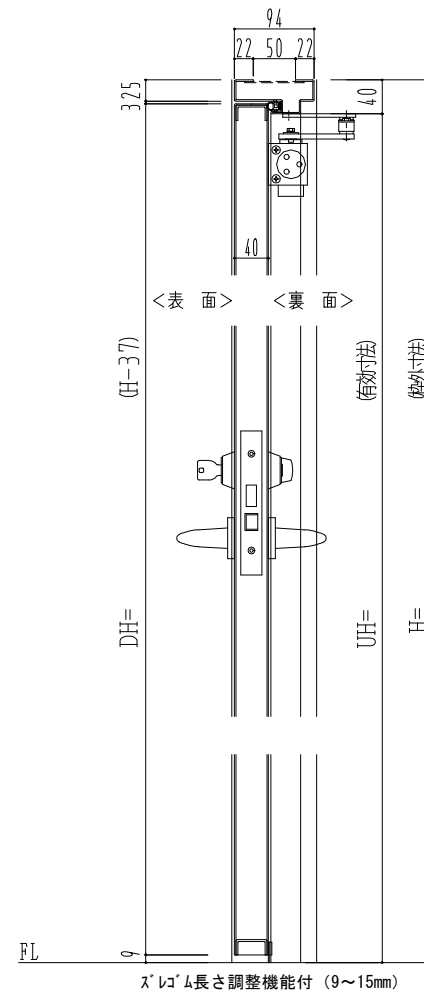

SUS枠

作図縮尺
正面図 1/1
水平断面図 2.5/1
垂直断面図 2.5/1

SUNWIZZ

品名: ステンレスドア

型名: DSU40 (V1.1)・片開-F0-3方 スレタイト

DSU40-11KL00Z0-B1-2203