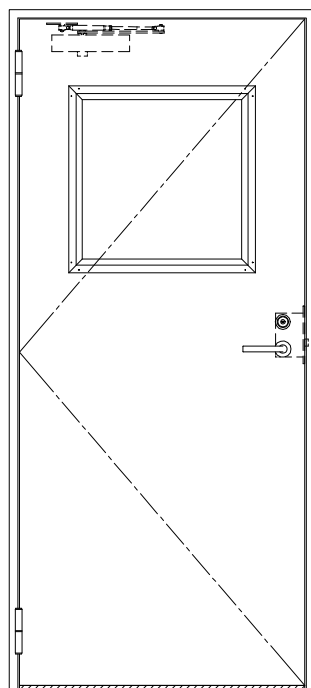

SUS枠

作図縮尺
正面図 1/1
水平断面図 2.5/1
垂直断面図 2.5/1

SUNWIZZ

品名: ステンレスドア

型名: DSU40 (V1.1)・片開-F0-3方 スレタイト

DSU40-11KL00Z0-B1-2203