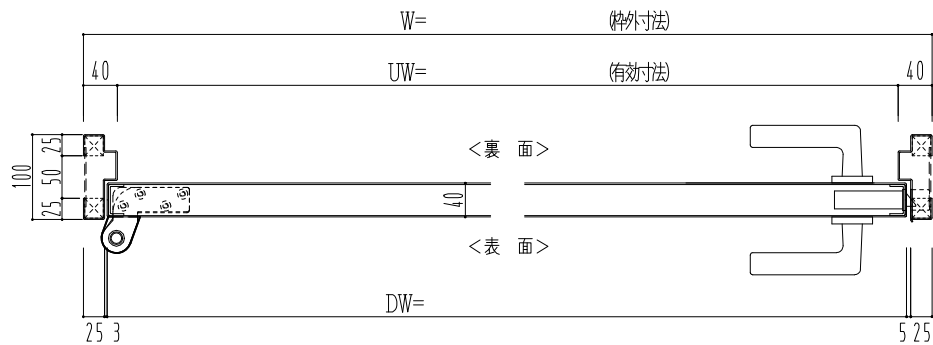

SUS枠

作図縮尺	
正面図	1 / 1
水平断面図	2.5 / 1
垂直断面図	2.5 / 1

SUNWIZZ

品名: ステンレスドア

型名: DSU40 (V1.1)・片開-F0-3方 スレタイト

DSU40-11KL00Z0-P-B0-2203