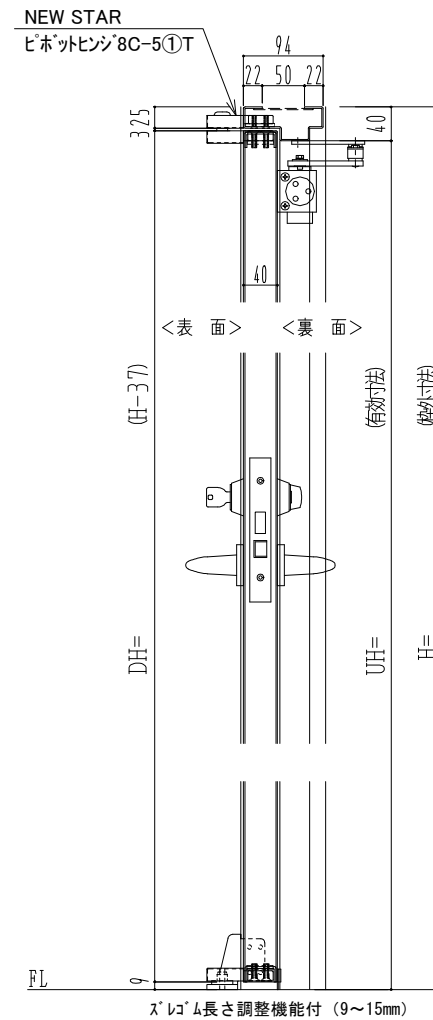

SUS枠

作図縮尺	
正面図	1 / 1
水平断面図	2.5 / 1
垂直断面図	2.5 / 1

SUNWIZZ

品名: ステンレスドア

型名: DSU40 (V1.1)・片開-F0-3方 スレタイト

DSU40-11KL00Z0-P-B0-2203