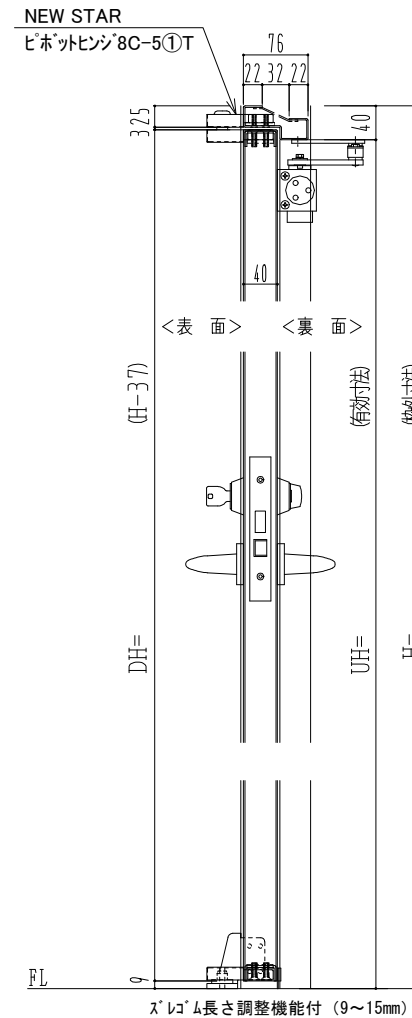

SUS枠

作 図 縮 尺	
正 面 図	1 / 1
水 平 断 面 図	2.5 / 1
垂 直 断 面 図	2.5 / 1

SUNWIZZ	品名： ステンレスドア	型名： DSU40 (V1.1)・片開-F0-3方 スレタイト	DSU40-11KL00Z0-P-C0-2203
----------------	-------------	---------------------------------	--------------------------