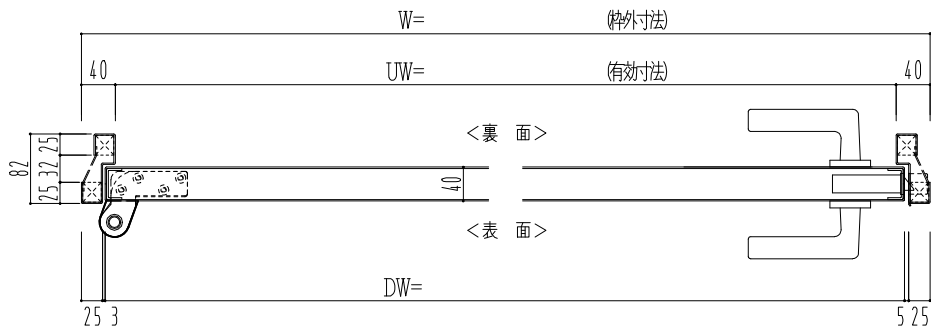

SUS枠

作 図 縮 尺	
正 面 図	1 / 1
水 平 断 面 図	2.5 / 1
垂 直 断 面 図	2.5 / 1

SUNWIZZ	品名： ステンレスドア	型名： DSU40 (V1.1)・片開-F0-3方 スレタイト	DSU40-11KL00Z0-P-C0-2203
----------------	-------------	---------------------------------	--------------------------