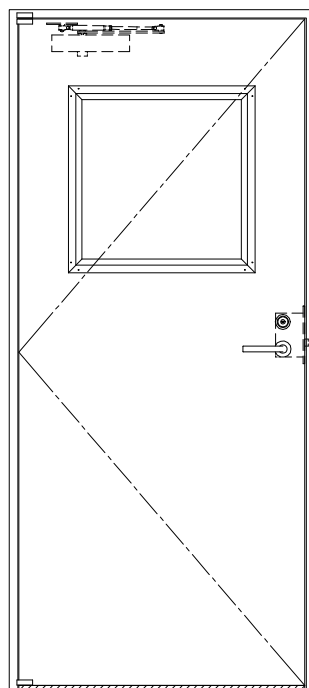

SUS枠

作 図 縮 尺	
正 面 図	1 / 1
水 平 断 面 図	2.5 / 1
垂 直 断 面 図	2.5 / 1

SUNWIZZ	品名： ステンレスドア	型名： DSU40 (V1.1)・片開-F0-3方 スレタイト	DSU40-11KL00Z0-P-C0-2203
----------------	-------------	---------------------------------	--------------------------