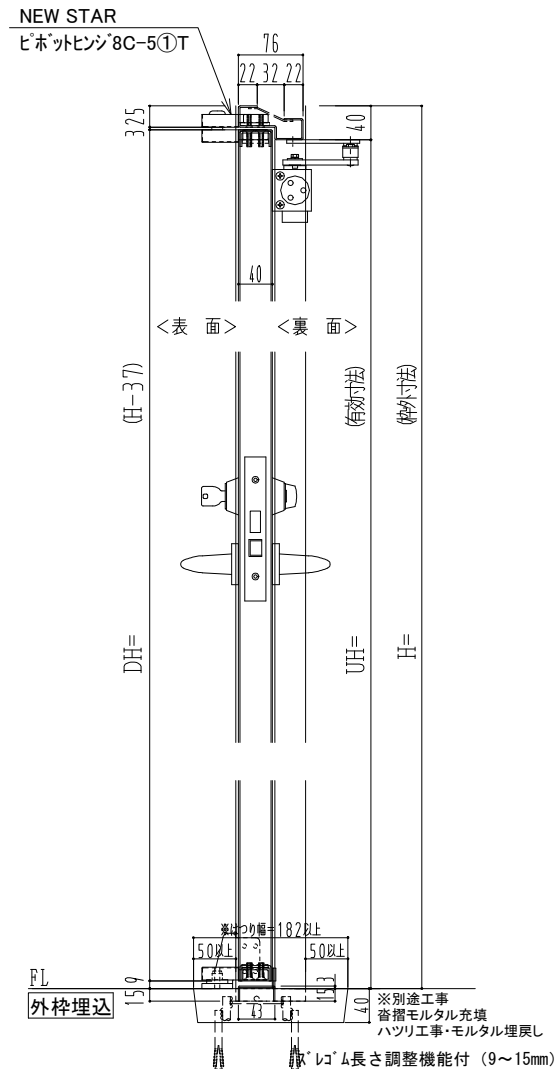

SUS枠

作 図 縮 尺	
正面図	1 / 1
水平断面図	2.5 / 1
垂直断面図	2.5 / 1

SUNWIZZ

品名： ステンレスドア

型名： DSU40 (V1.1) ・片開-F0-3方 スレイト

DSU40-11KL00Z1-P-C0-2203