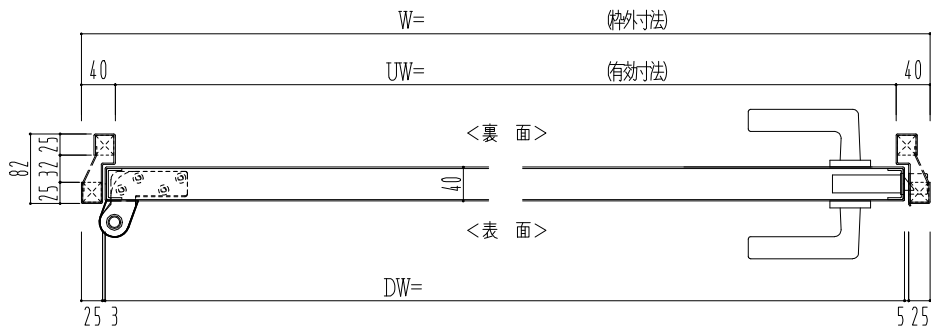

SUS枠

作 図 縮 尺	
正面図	1 / 1
水平断面図	2.5 / 1
垂直断面図	2.5 / 1

SUNWIZZ

品名： ステンレスドア

型名： DSU40 (V1.1) ・片開-F0-3方 スレイト

DSU40-11KL00Z1-P-C0-2203