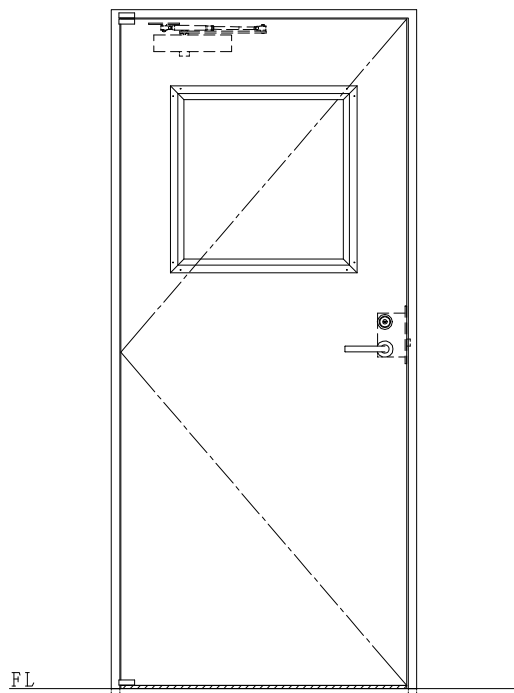

SUS枠

作 図 縮 尺	
正面図	1 / 1
水平断面図	2.5 / 1
垂直断面図	2.5 / 1

SUNWIZZ

品名： ステンレスドア

型名： DSU40 (V1.1) ・片開-F0-3方 スレイト

DSU40-11KL00Z1-P-C0-2203