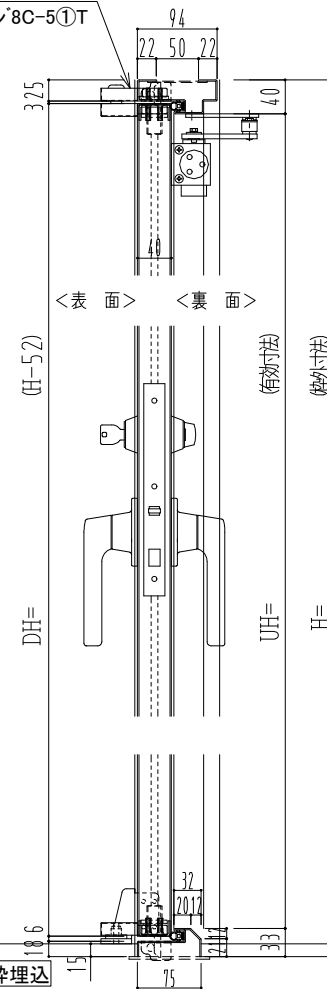

SUS枠

NEW STAR
ピボットヒンジ8C-5①T

作図縮尺	
正面図	1 / 1
水平断面図	2.5 / 1
垂直断面図	2.5 / 1

SUNWIZZ

品名: ステンレスドア

型名: DSU40 (V1.1)・片開-F3M-4方 エアタイト (下枠SUS製)

DSU40-11KL3MA0-P-B1-2203