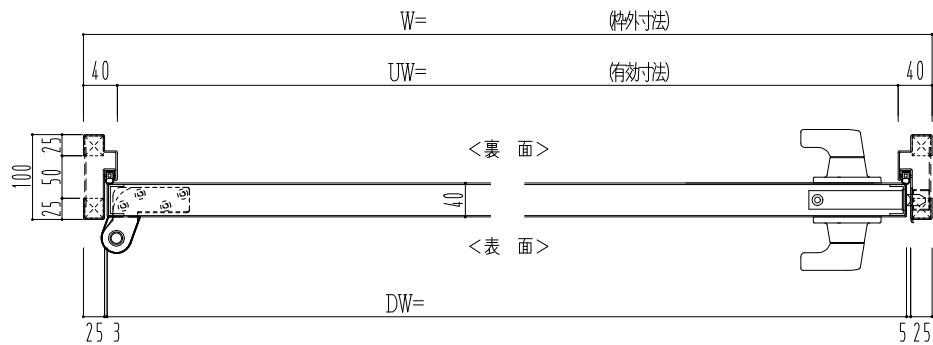

SUS枠

NEW STAR
ピボットヒンジ8C-5①T

作図縮尺	
正面図	1 / 1
水平断面図	2.5 / 1
垂直断面図	2.5 / 1

SUNWIZZ

品名: ステンレスドア

型名: DSU40 (V1.1)・片開-F3M-4方 エアタイト (下枠SUS製)

DSU40-11KL3MA0-P-B1-2203