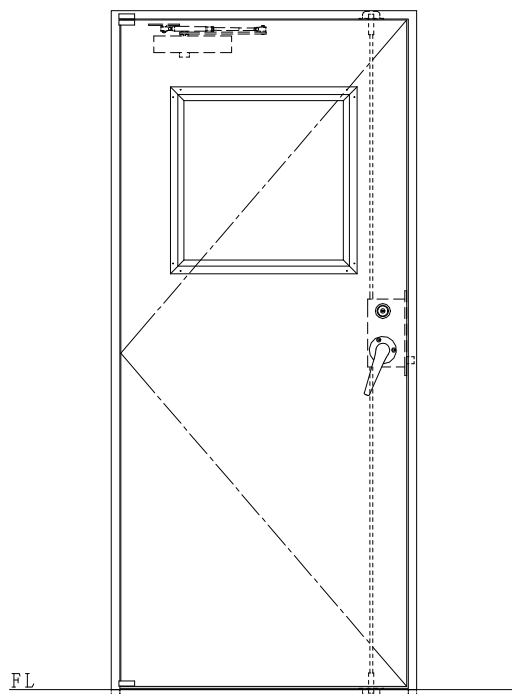

SUS枠

NEW STAR
ピボットヒンジ8C-5①T

作図縮尺	
正面図	1 / 1
水平断面図	2.5 / 1
垂直断面図	2.5 / 1

SUNWIZZ

品名: ステンレスドア

型名: DSU40 (V1.1)・片開-F3M-4方 エアタイト (下枠SUS製)

DSU40-11KL3MA0-P-B1-2203