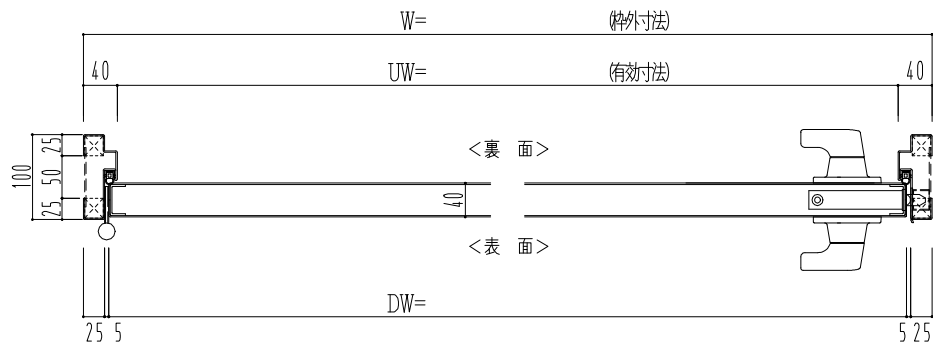

SUS枠

作図縮尺	
正面図	1 / 1
水平断面図	2.5 / 1
垂直断面図	2.5 / 1

SUNWIZZ

品名： ステンレスドア

型名： DSU40 (V1.1)・片開-F3M-3方 ノット付

DSU40-11KL3MNO-B1-2203