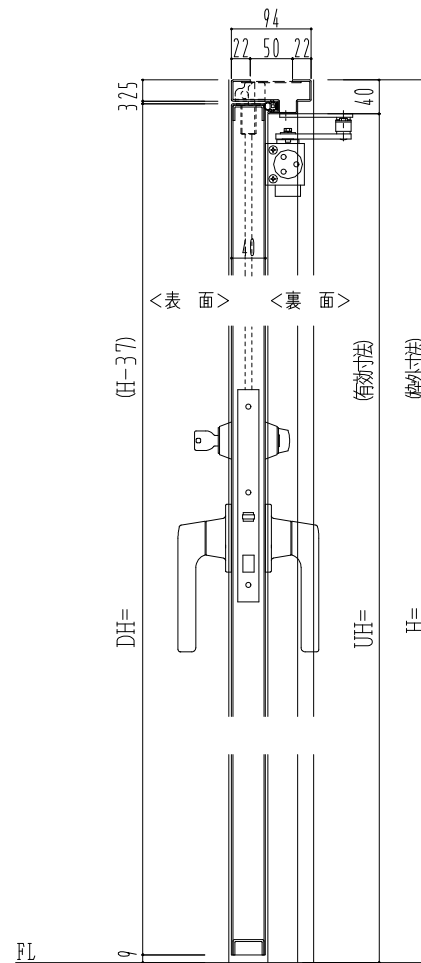

SUS枠

作図縮尺	
正面図	1 / 1
水平断面図	2.5 / 1
垂直断面図	2.5 / 1

SUNWIZZ

品名： ステンレスドア

型名： DSU40 (V1.1)・片開-F3M-3方 ノット付

DSU40-11KL3MNO-B1-2203