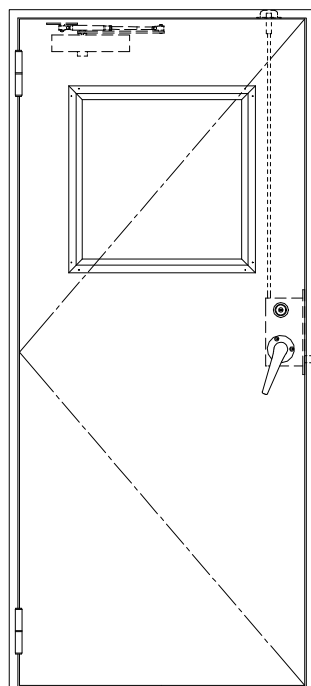

SUS枠

作図縮尺	
正面図	1 / 1
水平断面図	2.5 / 1
垂直断面図	2.5 / 1

SUNWIZZ

品名： ステンレスドア

型名： DSU40 (V1.1)・片開-F3M-3方 ノット付

DSU40-11KL3MNO-B1-2203