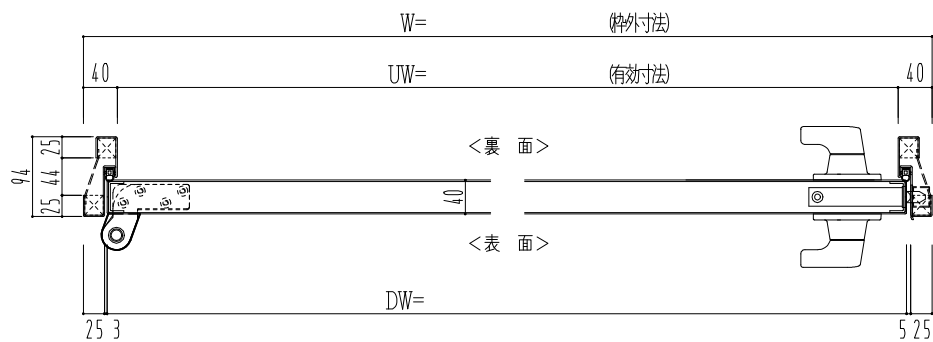

SUS枠

作図縮尺	
正面図	1 / 1
水平断面図	2.5 / 1
垂直断面図	2.5 / 1

SUNWIZZ

品名: ステンレスドア

型名: DSU40 (V1.1)・片開-F3M-3方 ノット付

DSU40-11KL3MNO-P-C1-2203