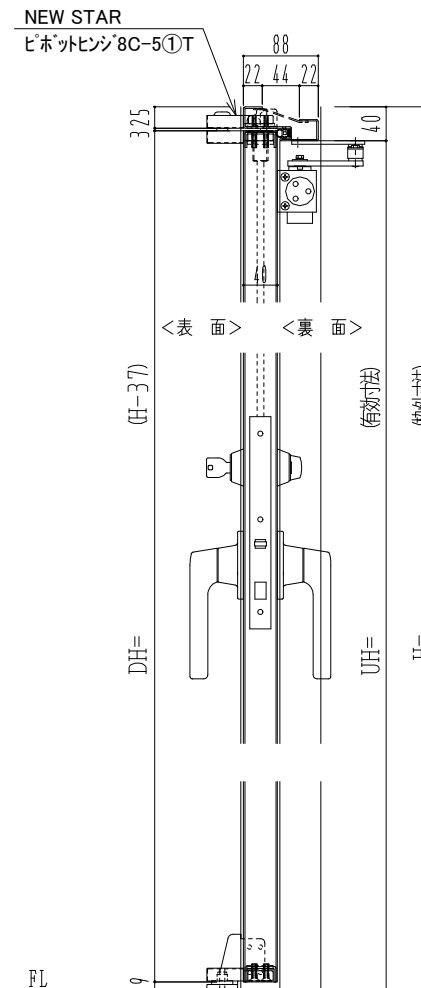

SUS枠

作図縮尺	
正面図	1 / 1
水平断面図	2.5 / 1
垂直断面図	2.5 / 1

SUNWIZZ

品名: ステンレスドア

型名: DSU40 (V1.1)・片開-F3M-3方 ノット付

DSU40-11KL3MNO-P-C1-2203