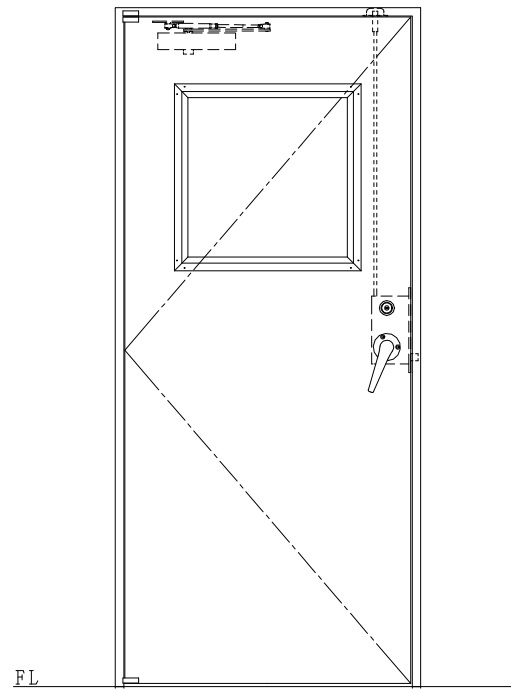

NEW STAR
ピボットヒンジ 8C-5①T

作図縮尺	
正面図	1/1
水平断面図	2.5/1
垂直断面図	2.5/1

SUNWIZZ

品名: ステンレスドア

型名: DSU40 (V1.1)・片開-F3M-3方 ノット付

DSU40-11KL3MN1-P-B1-2203