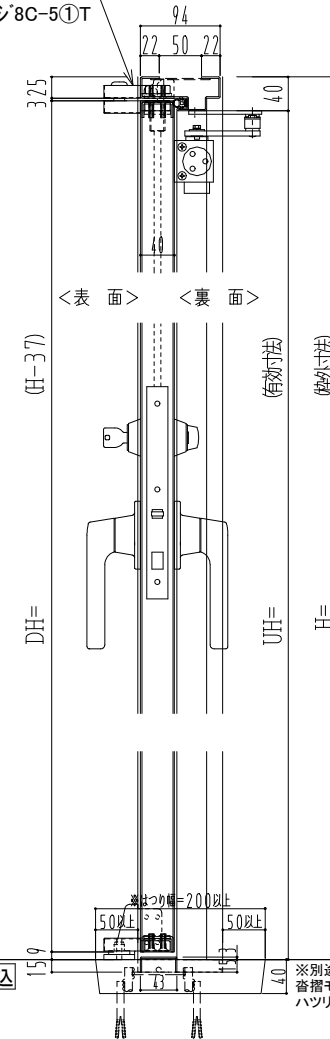

NEW STAR
ピボットヒンジ 8C-5①T

作図縮尺	
正面図	1/1
水平断面図	2.5/1
垂直断面図	2.5/1

SUNWIZZ

品名: ステンレスドア

型名: DSU40 (V1.1)・片開-F3M-3方 ノット付

DSU40-11KL3MN1-P-B1-2203