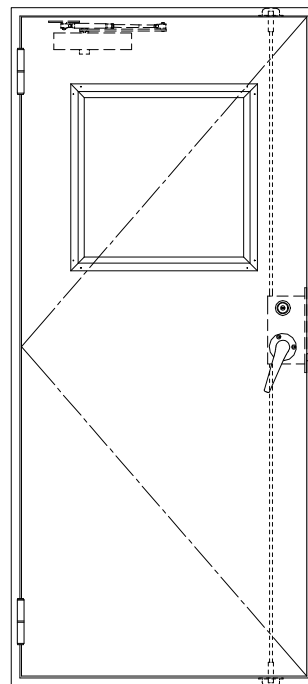

SUS枠

作図縮尺	
正面図	1/1
水平断面図	2.5/1
垂直断面図	2.5/1

SUNWIZZ

品名: ステンレスドア

型名: DSU40 (V1.1)・片開-F3M-4方 エアタイト (下枠SUS製)

DSU40-11KL3MU0-B1-2203