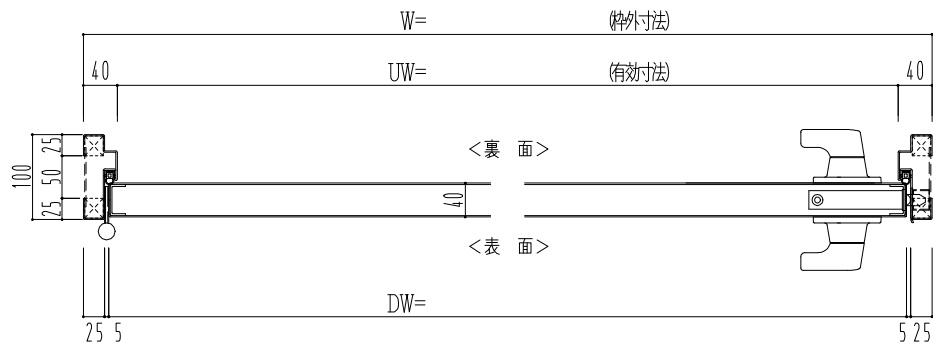

SUS枠

作図縮尺	
正面図	1/1
水平断面図	2.5/1
垂直断面図	2.5/1

SUNWIZZ

品名: ステンレスドア

型名: DSU40 (V1.1)・片開-F3M-4方 エアタイト (下枠SUS製)

DSU40-11KL3MU0-B1-2203