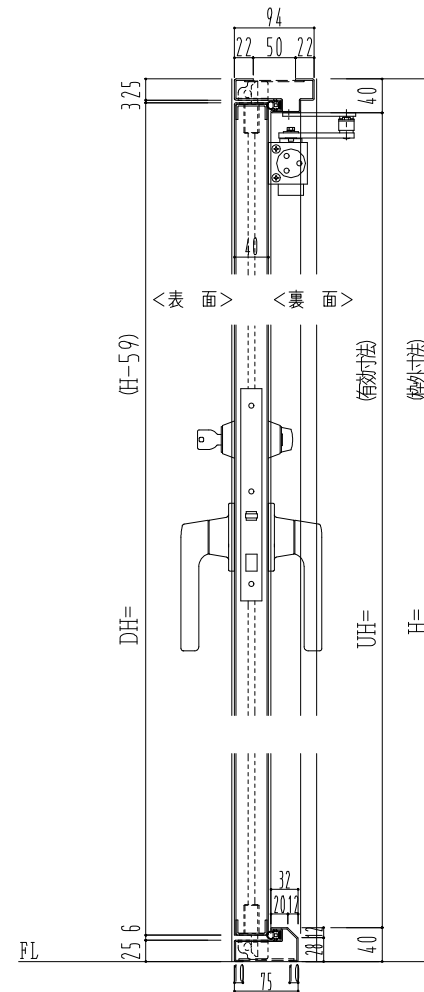

SUS枠

作図縮尺	
正面図	1/1
水平断面図	2.5/1
垂直断面図	2.5/1

SUNWIZZ

品名: ステンレスドア

型名: DSU40 (V1.1)・片開-F3M-4方 エアタイト (下枠SUS製)

DSU40-11KL3MU0-B1-2203