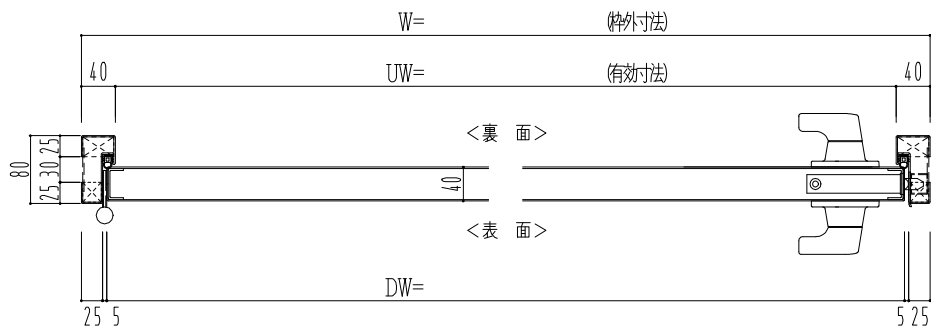

SUS枠

作図縮尺	
正面図	1 / 1
水平断面図	2.5 / 1
垂直断面図	2.5 / 1

SUNWIZZ

品名: ステンレスドア

型名: DSU40 (V1.1)・片開-F3M-3方 スロット

DSU40-11KL3MZ0-A1-2203