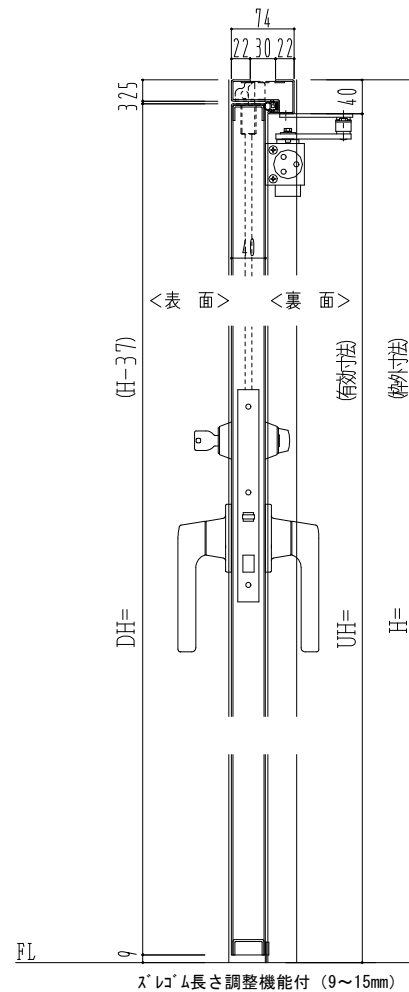

SUS枠

作図縮尺	
正面図	1 / 1
水平断面図	2.5 / 1
垂直断面図	2.5 / 1

SUNWIZZ

品名: ステンレスドア

型名: DSU40 (V1.1)・片開-F3M-3方 スロット

DSU40-11KL3MZ0-A1-2203