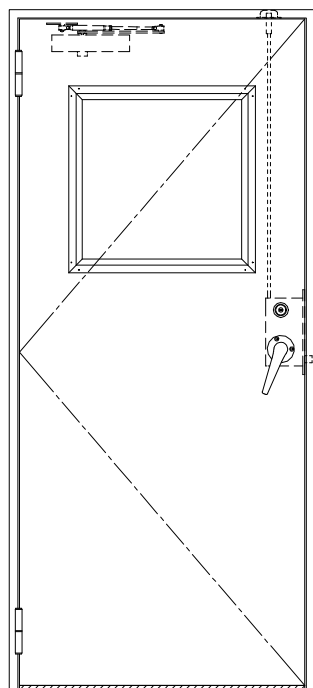

SUS枠

作図縮尺	
正面図	1 / 1
水平断面図	2.5 / 1
垂直断面図	2.5 / 1

SUNWIZZ

品名: ステンレスドア

型名: DSU40 (V1.1)・片開-F3M-3方 スロット

DSU40-11KL3MZ0-A1-2203