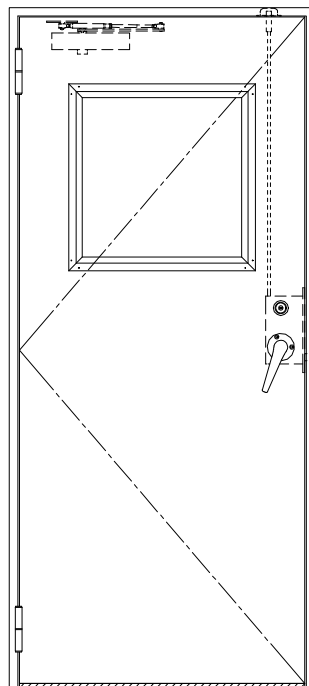

SUS枠

作図縮尺	
正面図	1/1
水平断面図	2.5/1
垂直断面図	2.5/1

SUNWIZZ

品名: ステンレスドア

型名: DSU40 (V1.1)・片開-F3M-3方 スロット

DSU40-11KL3MZ0-B1-2203