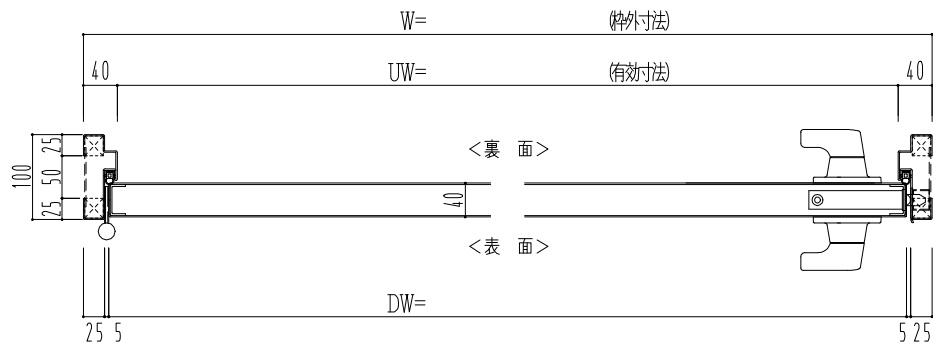

SUS枠

作図縮尺	
正面図	1/1
水平断面図	2.5/1
垂直断面図	2.5/1

SUNWIZZ

品名: ステンレスドア

型名: DSU40 (V1.1)・片開-F3M-3方 スロット

DSU40-11KL3MZ0-B1-2203