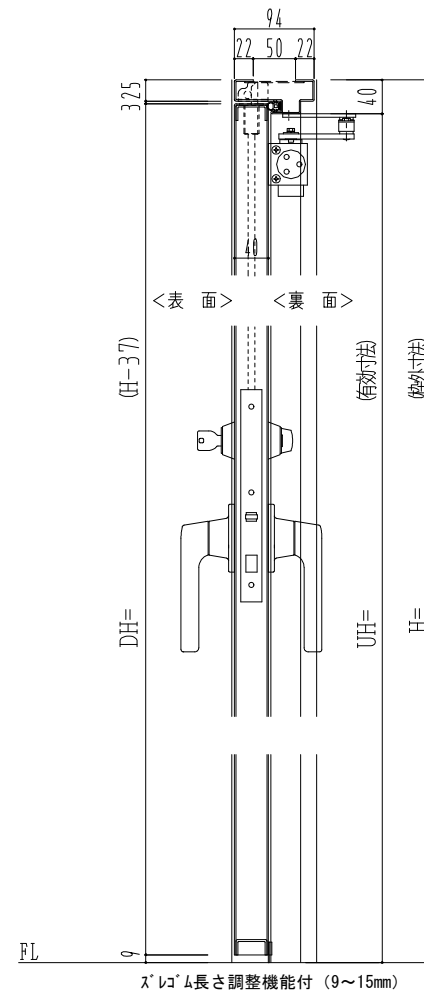

SUS枠

作図縮尺	
正面図	1/1
水平断面図	2.5/1
垂直断面図	2.5/1

SUNWIZZ

品名: ステンレスドア

型名: DSU40 (V1.1)・片開-F3M-3方 スロット

DSU40-11KL3MZ0-B1-2203