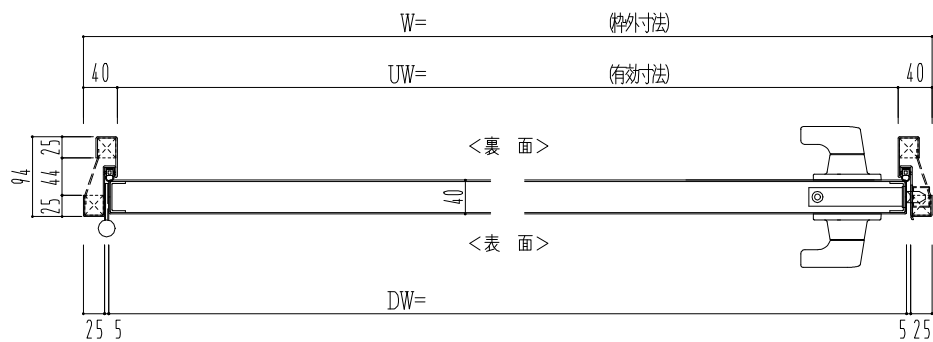

SUS枠

作図縮尺	
正面図	1/1
水平断面図	2.5/1
垂直断面図	2.5/1

SUNWIZZ

品名: ステンレスドア

型名: DSU40 (V1.1)・片開-F3M-3方 スレイト

DSU40-11KL3MZ0-C1-2203