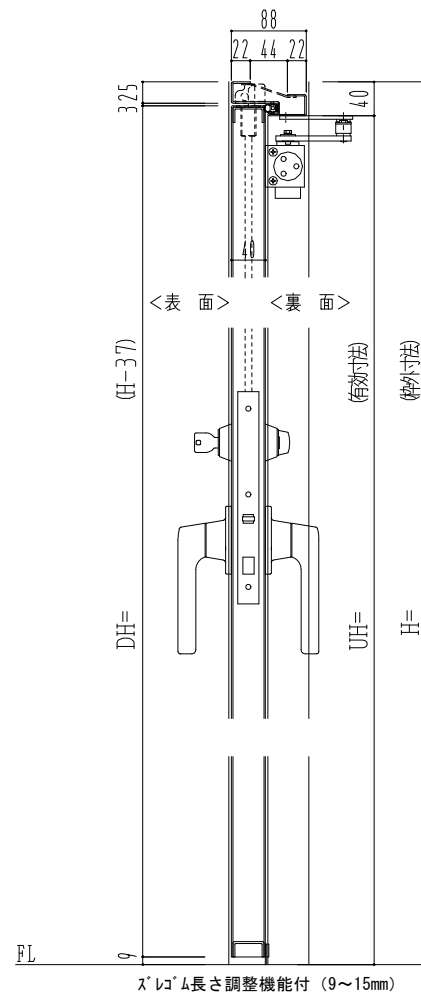

SUS枠

作図縮尺	
正面図	1/1
水平断面図	2.5/1
垂直断面図	2.5/1

SUNWIZZ

品名: ステンレスドア

型名: DSU40 (V1.1)・片開-F3M-3方 スレイト

DSU40-11KL3MZ0-C1-2203