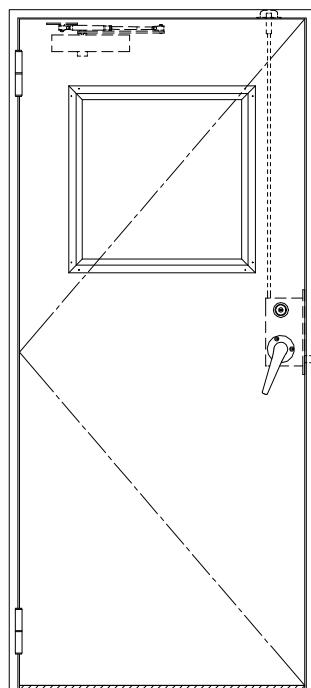

SUS枠

作図縮尺	
正面図	1/1
水平断面図	2.5/1
垂直断面図	2.5/1

SUNWIZZ

品名: ステンレスドア

型名: DSU40 (V1.1)・片開-F3M-3方 スレイト

DSU40-11KL3MZ0-C1-2203