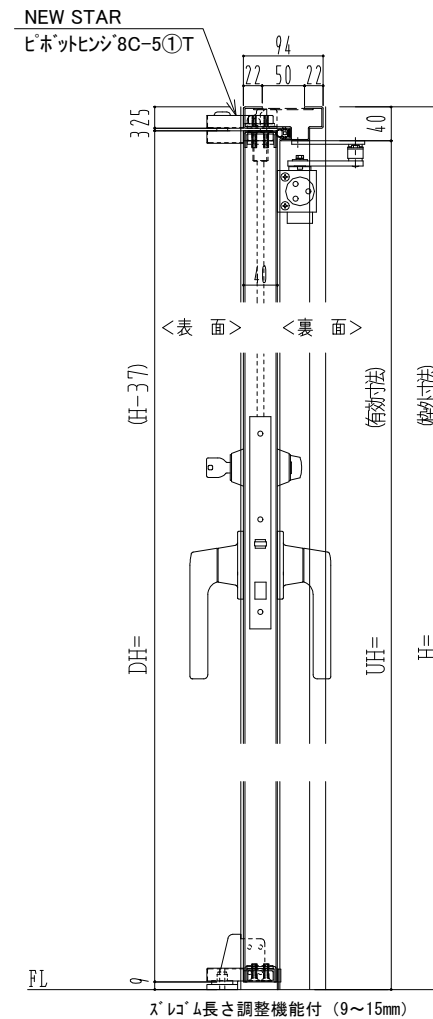

SUS枠

作図縮尺	
正面図	1/1
水平断面図	2.5/1
垂直断面図	2.5/1

SUNWIZZ

品名: ステンレスドア

型名: DSU40 (V1.1)・片開-F3M-3方 スレロム

DSU40-11KL3MZ0-P-B1-2203