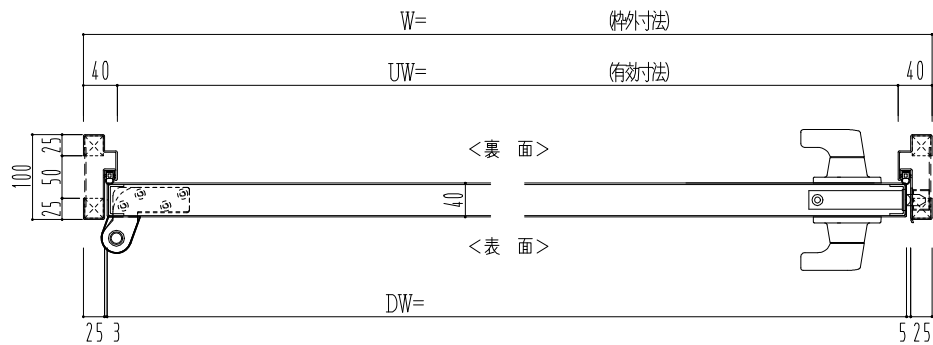

SUS枠

作図縮尺	
正面図	1/1
水平断面図	2.5/1
垂直断面図	2.5/1

SUNWIZZ

品名: ステンレスドア

型名: DSU40 (V1.1)・片開-F3M-3方 スレロム

DSU40-11KL3MZ0-P-B1-2203