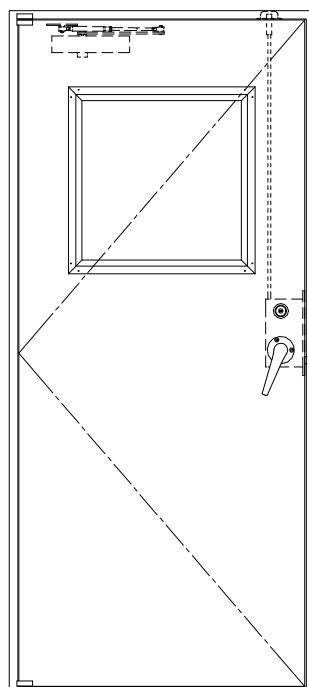

SUS枠

作図縮尺	
正面図	1/1
水平断面図	2.5/1
垂直断面図	2.5/1

SUNWIZZ

品名: ステンレスドア

型名: DSU40 (V1.1)・片開-F3M-3方 スレロム

DSU40-11KL3MZ0-P-B1-2203