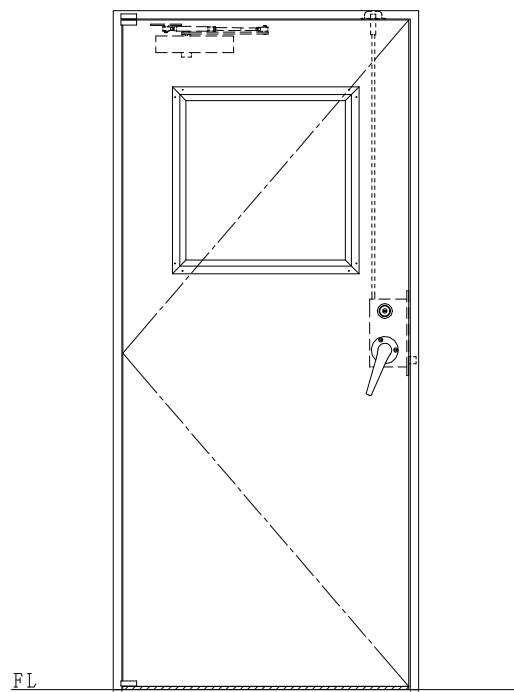

NEW STAR  
ピボットヒンジ 8C-5①T

作図縮尺	
正面図	1/1
水平断面図	2.5/1
垂直断面図	2.5/1

SUNWIZZ

品名: ステンレスドア

型名: DSU40 (V1.1)・片開-F3M-3方 スレイト

DSU40-11KL3MZ1-P-B1-2203