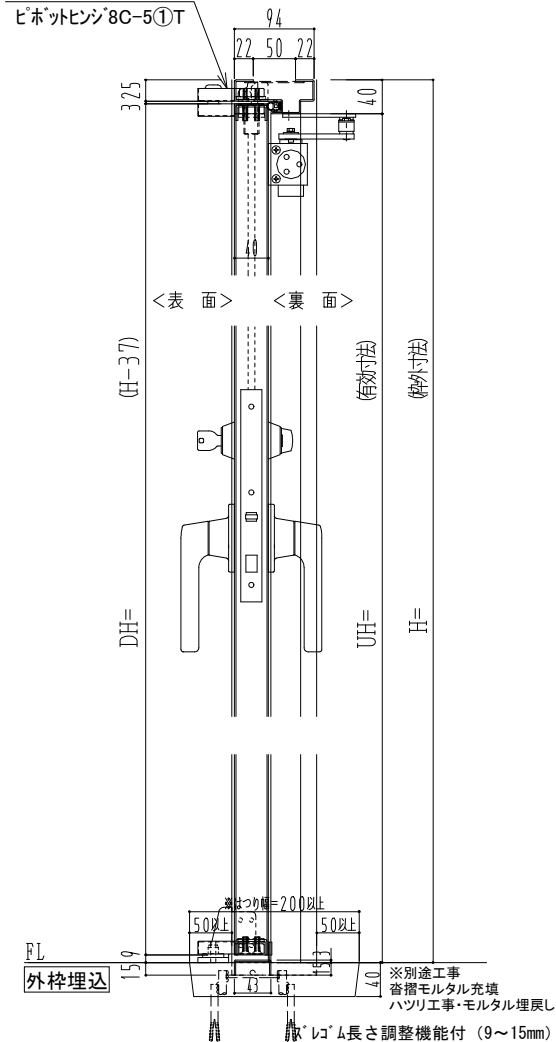

NEW STAR  
ピボットヒンジ 8C-5①T

作図縮尺	
正面図	1/1
水平断面図	2.5/1
垂直断面図	2.5/1

SUNWIZZ

品名: ステンレスドア

型名: DSU40 (V1.1)・片開-F3M-3方 スレイト

DSU40-11KL3MZ1-P-B1-2203