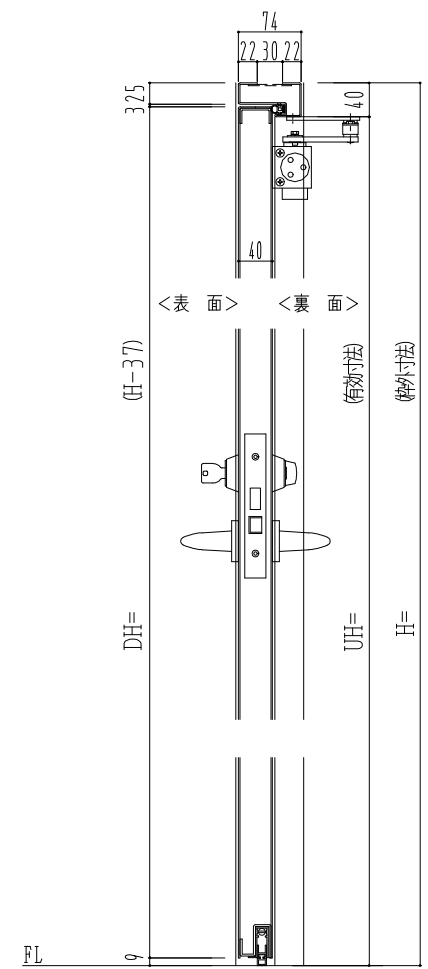

SUS枠

作図縮尺	
正面図	1 / 1
水平断面図	2.5 / 1
垂直断面図	2.5 / 1

○印の部分からは通気を遮断する事は出来ませんのでご注意ください。

SUNWIZZ	品名： ステンレスドア	型名： DSU40 (V1.1)・片開-F0-3方 ホットタイト	DSU40-11KR00B0-A1-2203
----------------	-------------	----------------------------------	------------------------