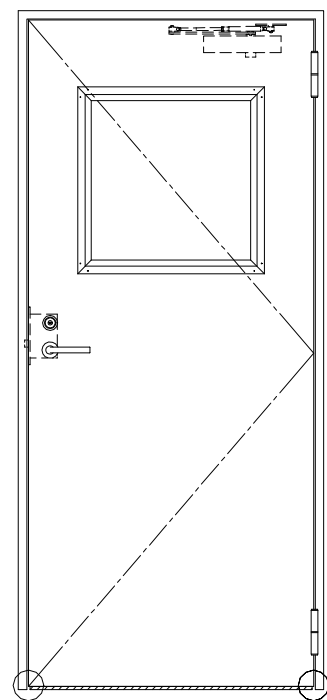

SUS枠

作図縮尺	
正面図	1 / 1
水平断面図	2.5 / 1
垂直断面図	2.5 / 1

○印の部分からは通気を遮断する事は出来ませんのでご注意ください。

SUNWIZZ	品名： ステンレスドア	型名： DSU40 (V1.1)・片開-F0-3方 ホットタイト	DSU40-11KR00B0-A1-2203
----------------	-------------	----------------------------------	------------------------