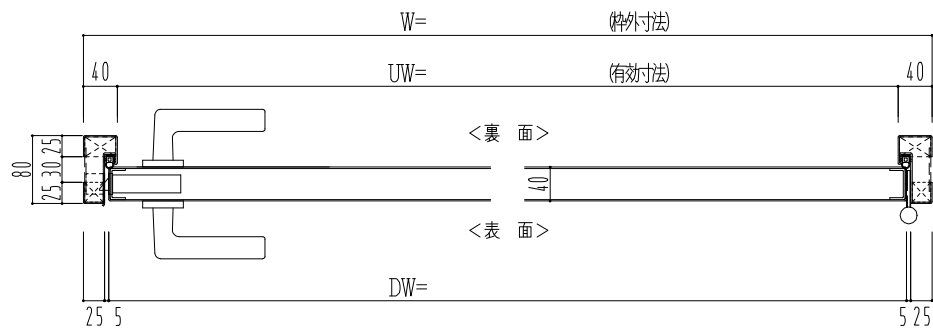

SUS枠

作図縮尺	
正面図	1 / 1
水平断面図	2.5 / 1
垂直断面図	2.5 / 1

○印の部分からは通気を遮断する事は出来ませんのでご注意ください。

SUNWIZZ	品名： ステンレスドア	型名： DSU40 (V1.1)・片開-F0-3方 ホットタイト	DSU40-11KR00B0-A1-2203
----------------	-------------	----------------------------------	------------------------